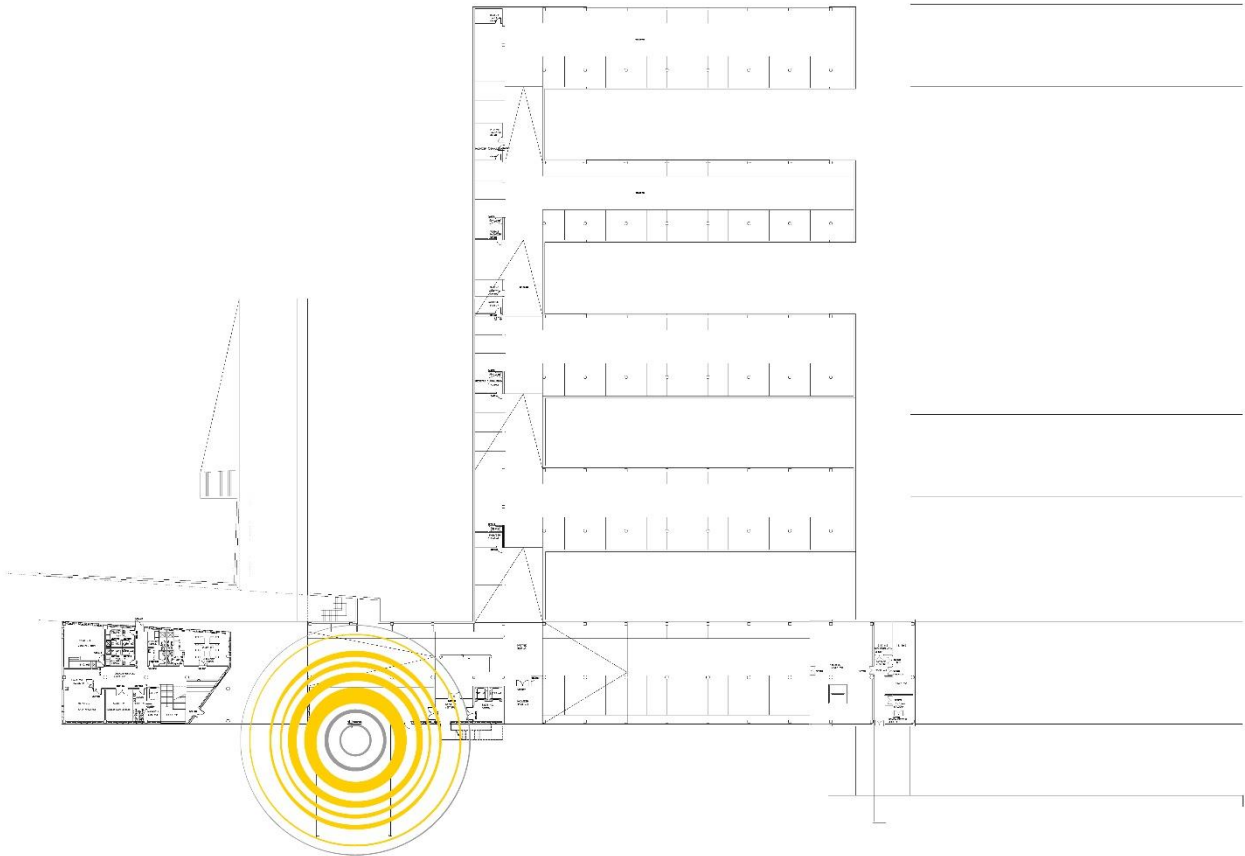

Universitat Autònoma de Barcelona
Servei d'Informàtica

Plànol de distribució d'antenes wifi d'Escola d'Enginyeria

Planta -1

Abril de 2020

Plànol de distribució d'antenes wifi d'Escola d'Enginyeria

Planta 0

Abril de 2020

Universitat Autònoma de Barcelona
Servei d'Informàtica

Plànol de distribució d'antenes wifi d'Escola d'Enginyeria

Planta 1

Abril de 2020

Plànol de distribució d'antenes wifi d'Escola d'Enginyeria

Planta 2

Abril de 2020

Plànol de distribució d'antenes wifi d'Escola d'Enginyeria

Planta 3

Abril de 2020