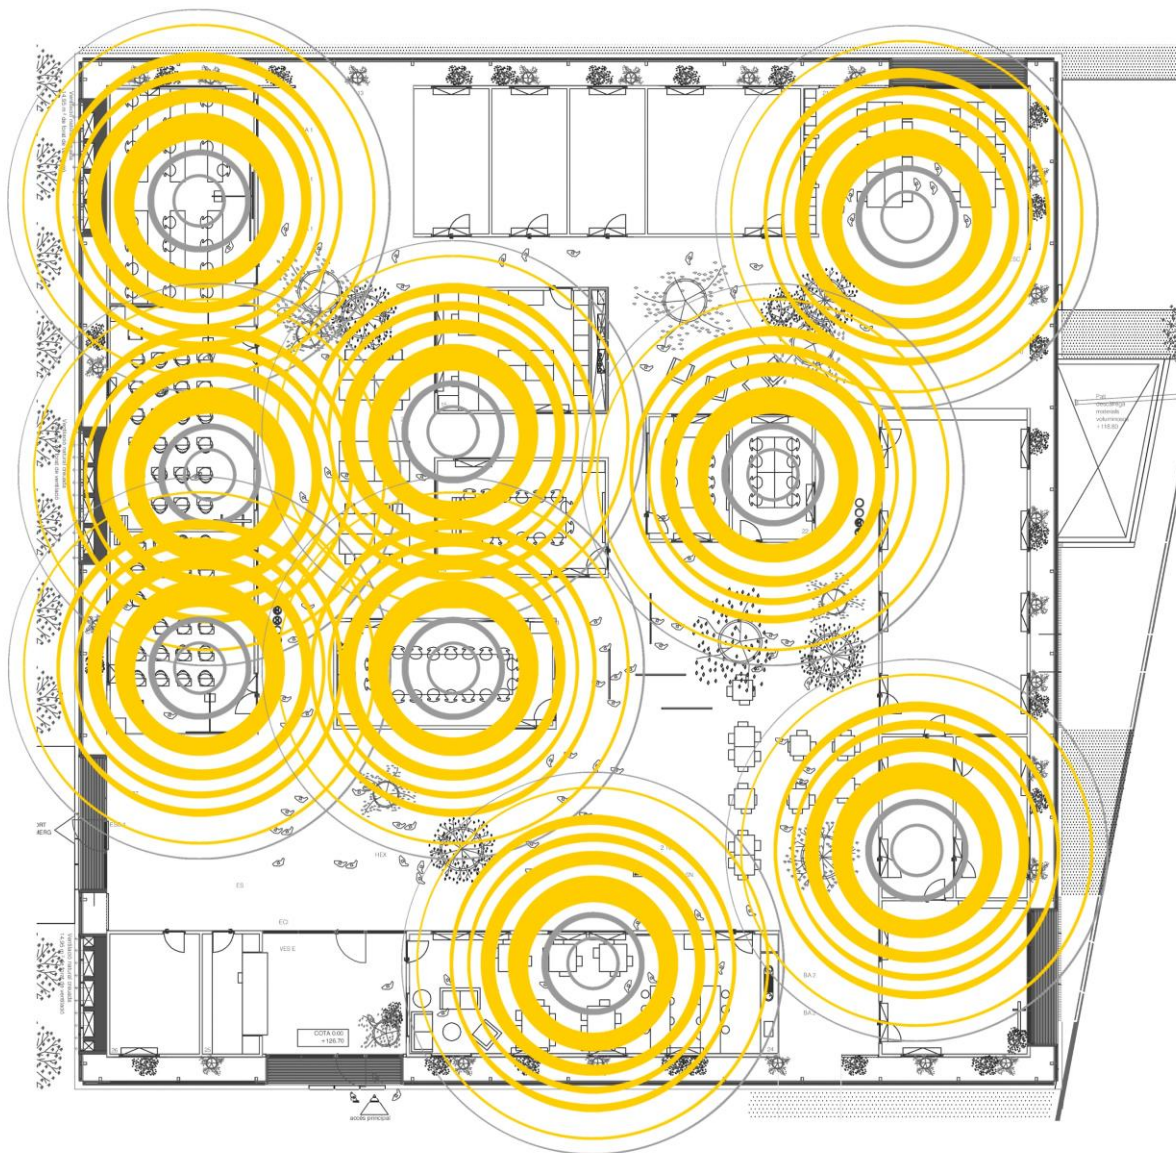

Universitat Autònoma de Barcelona
Servei d'Informàtica

Plànol de distribució d'antenes wifi d'Edifici ICTA-ICP

Planta 0

Gener de 2018

Universitat Autònoma de Barcelona
Servei d'Informàtica

Plànol de distribució d'antenes wifi d'Edifici ICTA-ICP

Planta 1

Gener de 2018

Plànol de distribució d'antenes wifi d'Edifici ICTA-ICP

Planta 2

Gener de 2018

Universitat Autònoma de Barcelona
Servei d'Informàtica

Plànol de distribució d'antenes wifi d'Edifici ICTA-ICP

Planta 3

Gener de 2018

Universitat Autònoma de Barcelona
Servei d'Informàtica

Plànol de distribució d'antenes wifi d'Edifici ICTA-ICP

Planta 4

Gener de 2018