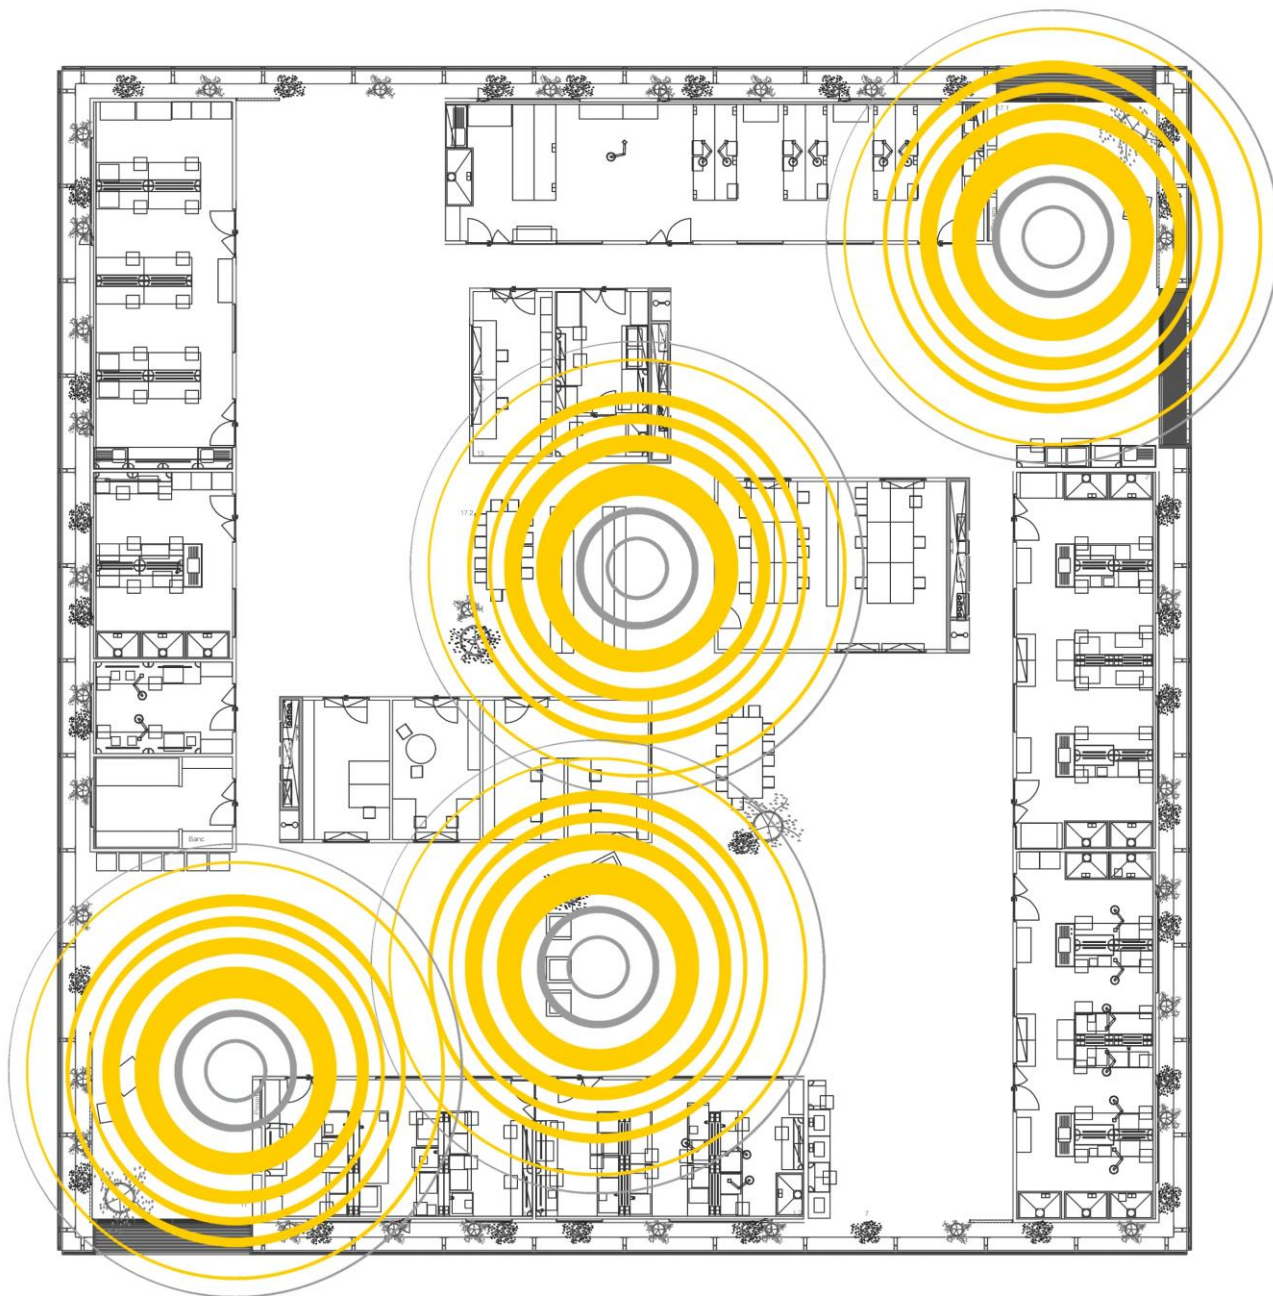

Universitat Autònoma de Barcelona
Servei d'Informàtica

Plànol de distribució d'antenes wifi d'Edifici ICTA-ICP

Planta 0

Gener de 2018

Universitat Autònoma de Barcelona
Servei d'Informàtica

Plànol de distribució d'antenes wifi d'Edifici ICTA-ICP

Planta 1

Gener de 2018

Plànol de distribució d'antenes wifi d'Edifici ICTA-ICP

Planta 2

Gener de 2018

Universitat Autònoma de Barcelona
Servei d'Informàtica

Plànol de distribució d'antenes wifi d'Edifici ICTA-ICP

Planta 3

Gener de 2018

Universitat Autònoma de Barcelona
Servei d'Informàtica

Plànol de distribució d'antenes wifi d'Edifici ICTA-ICP

Planta 4

Gener de 2018