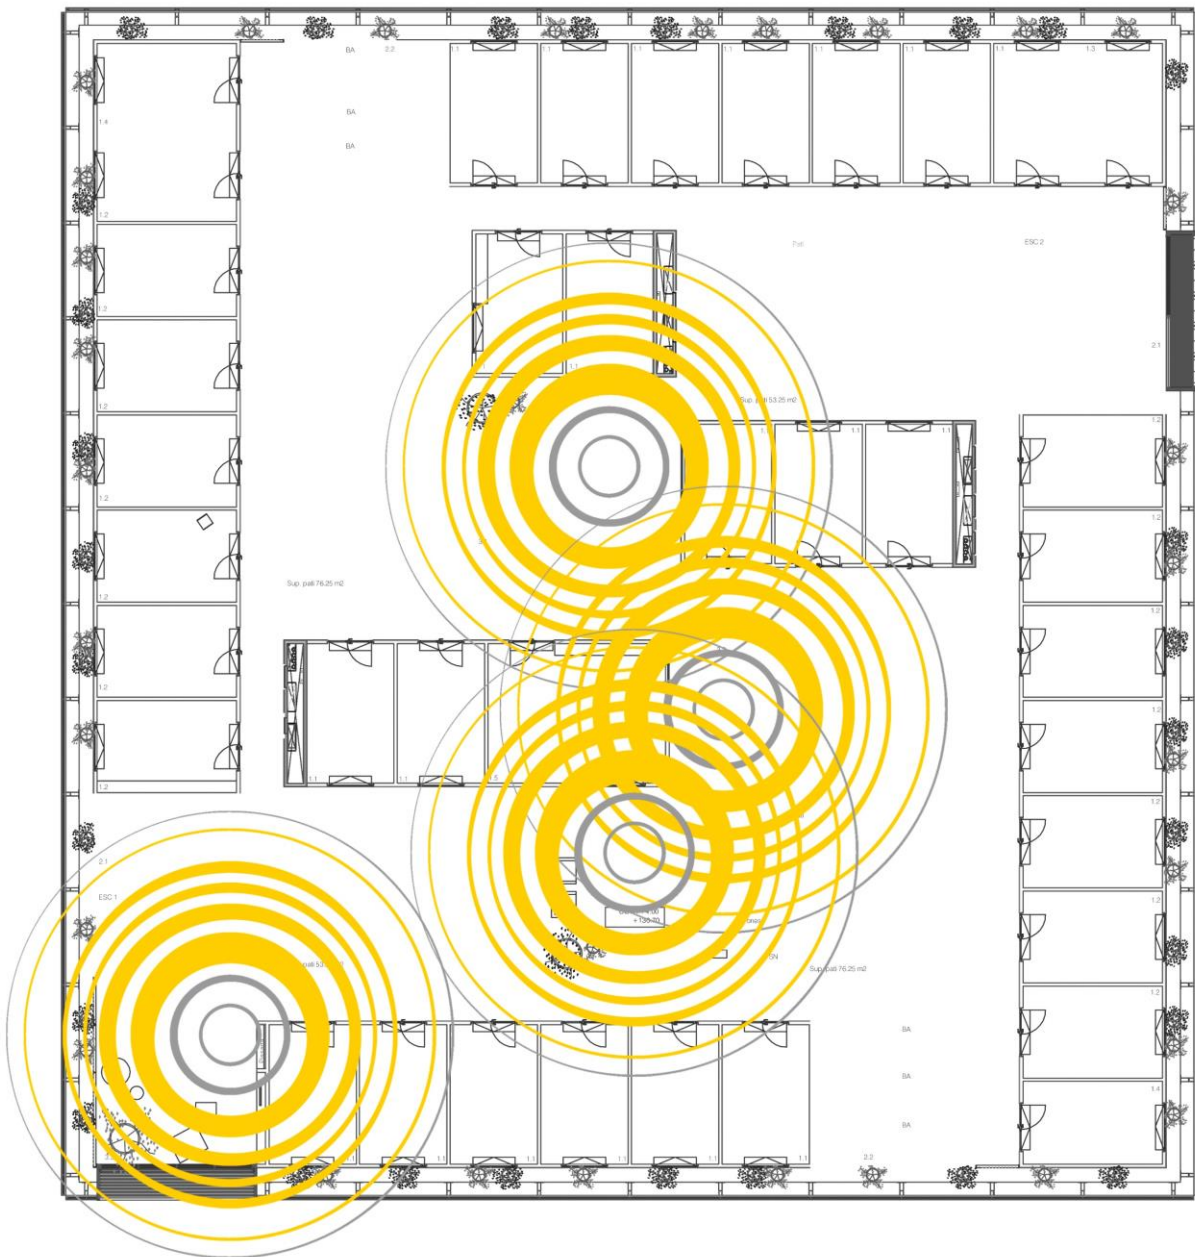

Universitat Autònoma de Barcelona
Servei d'Informàtica

Plànol de distribució d'antenes wifi d'Edifici ICTA-ICP

Planta 0

Gener de 2018

Universitat Autònoma de Barcelona
Servei d'Informàtica

Plànol de distribució d'antenes wifi d'Edifici ICTA-ICP

Planta 1

Gener de 2018

Plànol de distribució d'antenes wifi d'Edifici ICTA-ICP

Planta 2

Gener de 2018

Universitat Autònoma de Barcelona
Servei d'Informàtica

Plànol de distribució d'antenes wifi d'Edifici ICTA-ICP

Planta 3

Gener de 2018

Universitat Autònoma de Barcelona
Servei d'Informàtica

Plànol de distribució d'antenes wifi d'Edifici ICTA-ICP

Planta 4

Gener de 2018