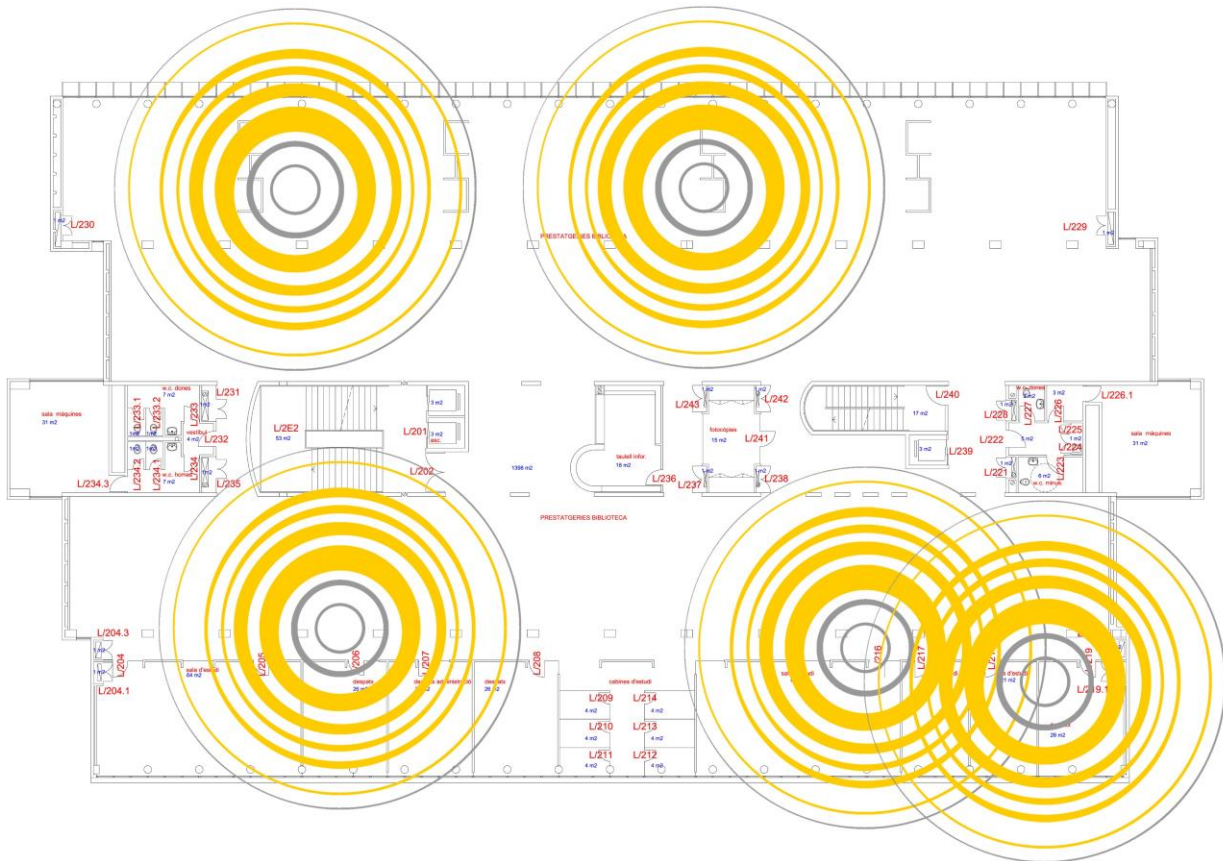

Planta 1

Juny de 2019

Universitat Autònoma de Barcelona
Servei d'Informàtica

Plànols de distribució d'antenes wifi de Biblioteca Humanitats

Planta 2

Juny de 2019

Plànols de distribució d'antenes wifi de Biblioteca Humanitats

Planta 3

Juny de 2019

Plànols de distribució d'antenes wifi de B11 Sala Revistes

Planta 0

Juny de 2019

Plànols de distribució d'antenes wifi de B11 Sala Revistes

Planta 1

Juny de 2019