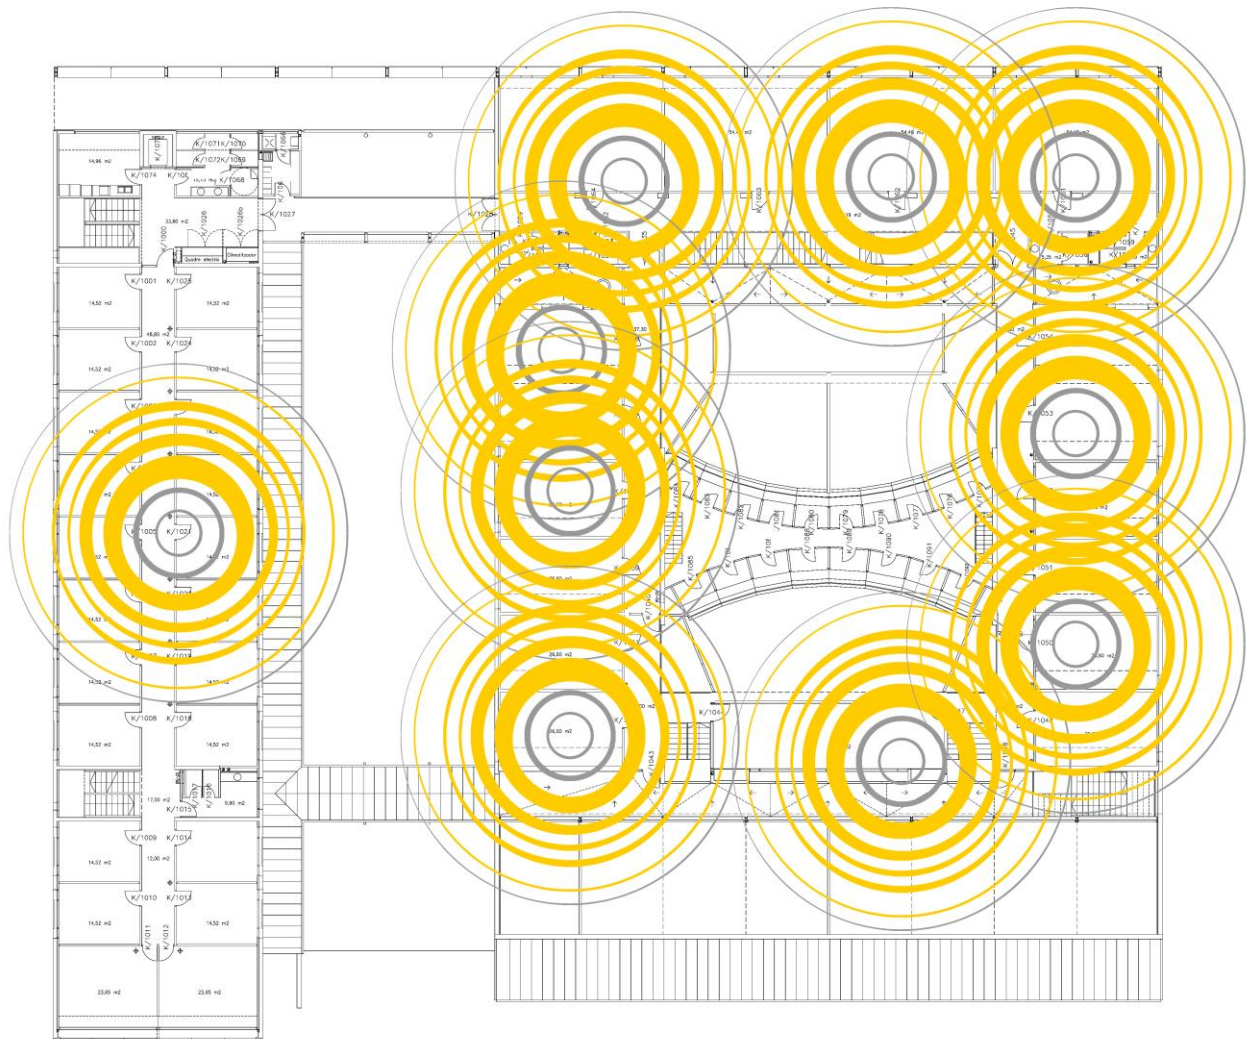

Universitat Autònoma de Barcelona
Servei d'Informàtica

Plànol de distribució d'antenes wifi de Facultat de Traducció i d'Interpretació

Planta 0

Maig de 2018

Universitat Autònoma de Barcelona
Servei d'Informàtica

Plànol de distribució d'antenes wifi de Facultat de Traducció i d'Interpretació

Planta 1

Maig de 2018

Plànol de distribució d'antenes wifi de Facultat de Traducció i d'Interpretació

Planta 2

Maig de 2018