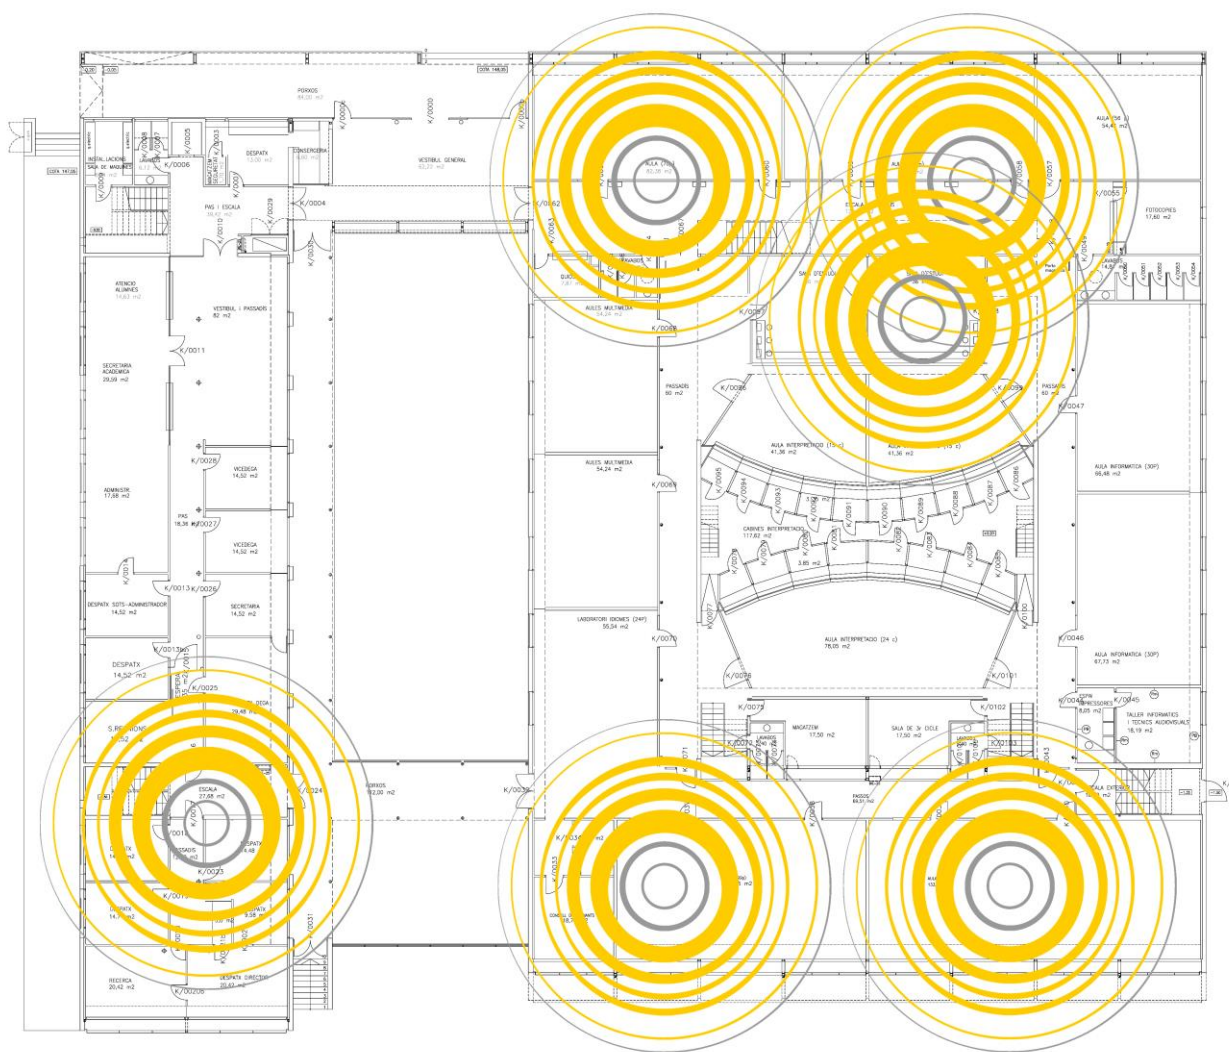

Universitat Autònoma de Barcelona
Servei d'Informàtica

Plànol de distribució d'antenes wifi de Facultat de Traducció i d'Interpretació

Planta 0

Maig de 2018

Universitat Autònoma de Barcelona
Servei d'Informàtica

Plànol de distribució d'antenes wifi de Facultat de Traducció i d'Interpretació

Planta 1

Maig de 2018

Plànol de distribució d'antenes wifi de Facultat de Traducció i d'Interpretació

Planta 2

Maig de 2018