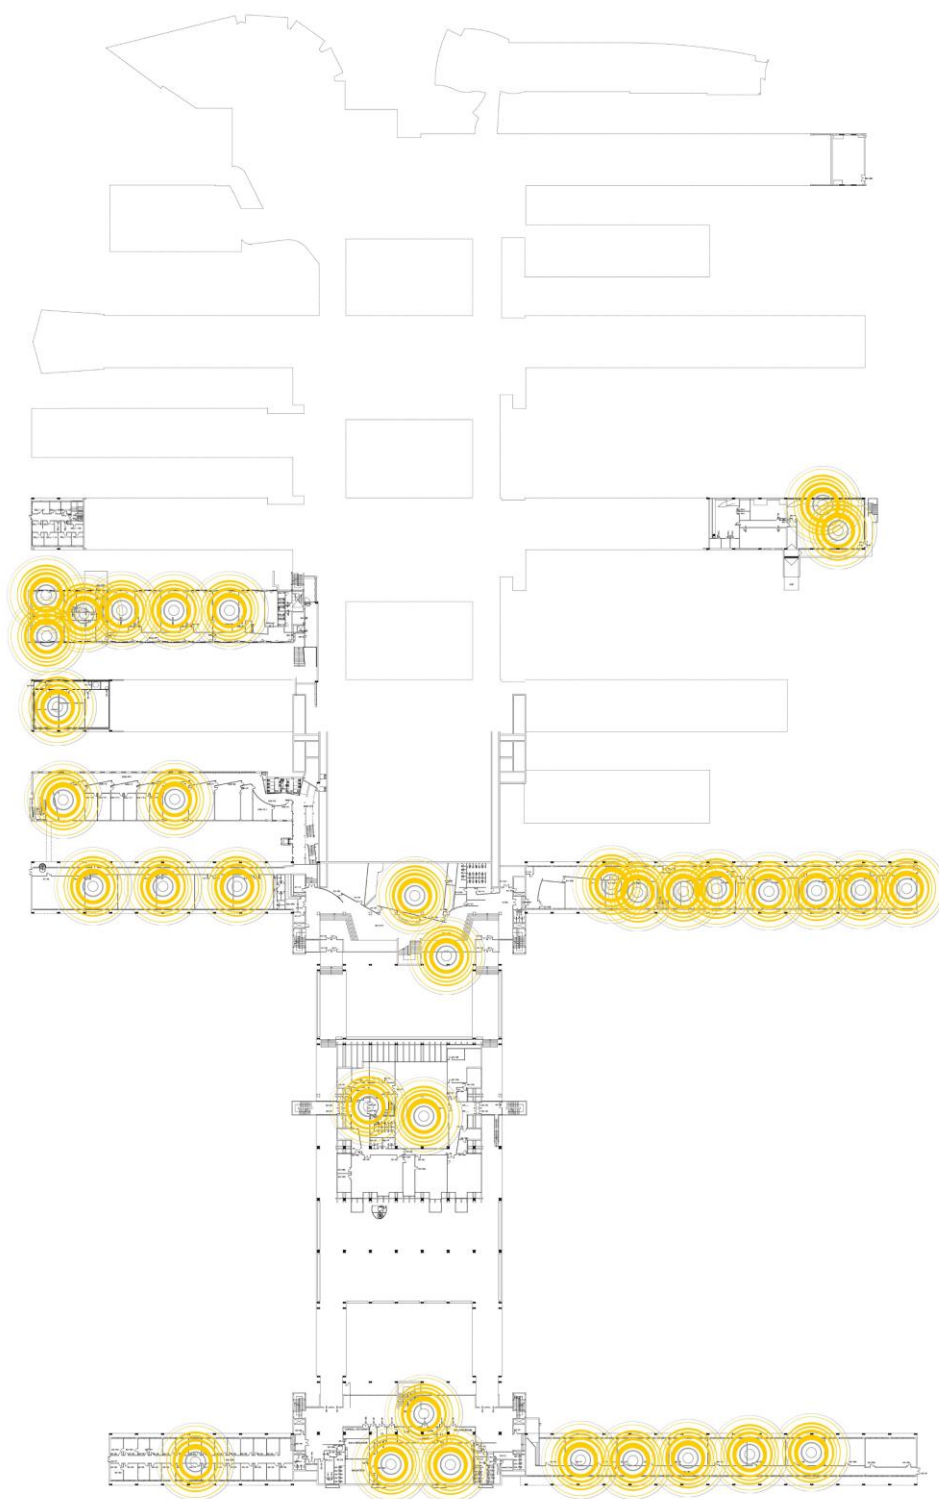

Plànol de distribució d'antenes wifi d'Edifici B

Planta -2

Juny de 2019

Universitat Autònoma de Barcelona
Servei d'Informàtica

Plànol de distribució d'antenes wifi d'Edifici B

Planta -1

Juny de 2019

Universitat Autònoma de Barcelona
Servei d'Informàtica

Plànol de distribució d'antenes wifi d'Edifici B

Planta 0

Juny de 2019

Plànol de distribució d'antenes wifi d'Edifici B

Planta 1

Juny de 2019

Plànol de distribució d'antenes wifi d'Edifici B

Planta 2