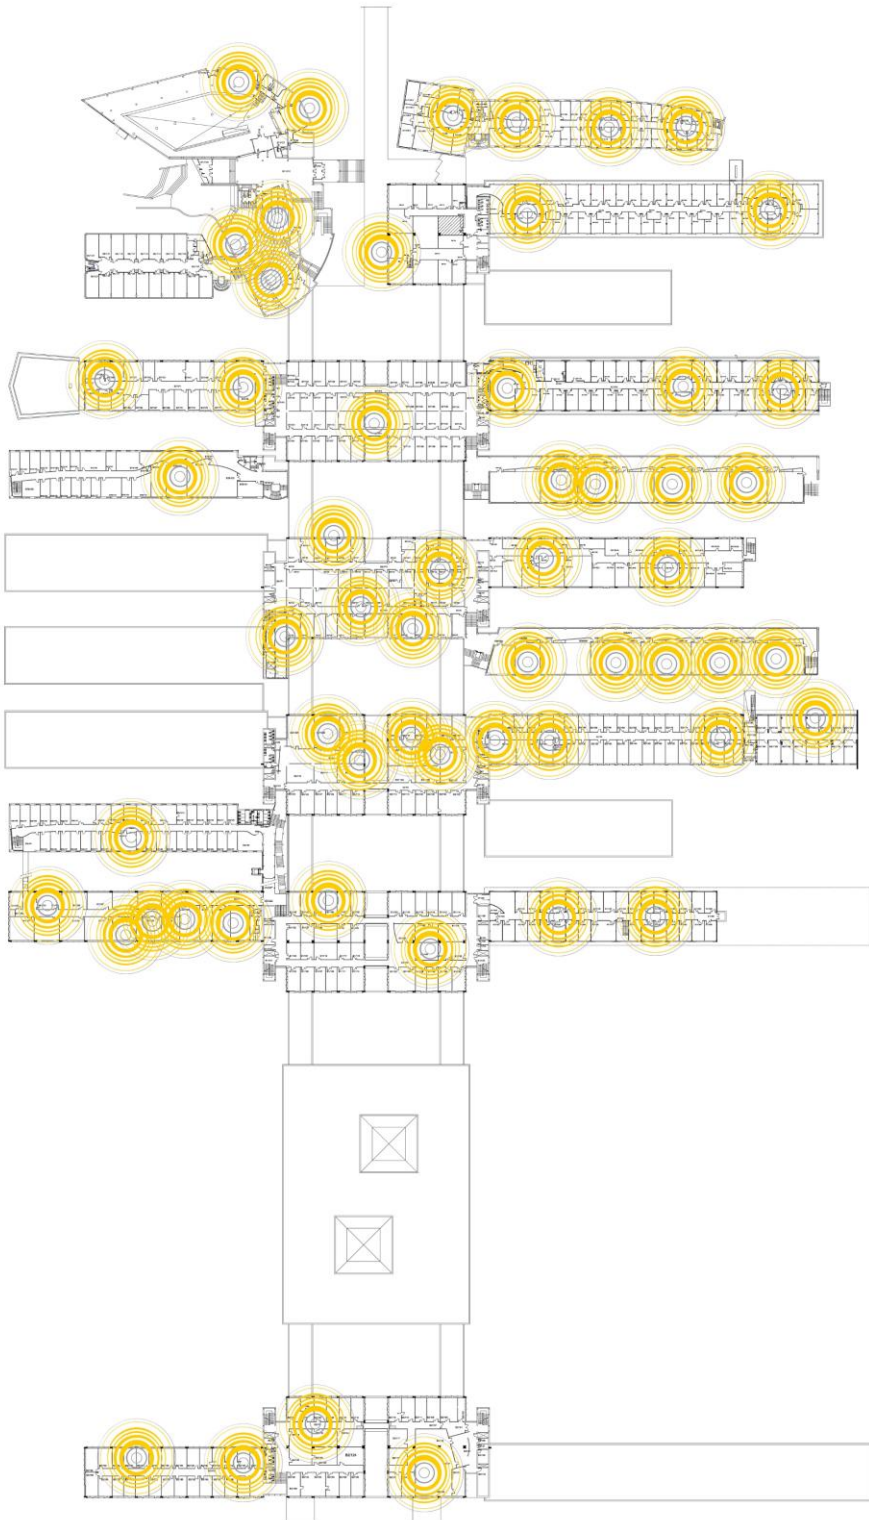

Plànol de distribució d'antenes wifi d'Edifici B

Planta -2

Juny de 2019

Universitat Autònoma de Barcelona
Servei d'Informàtica

Plànol de distribució d'antenes wifi d'Edifici B

Planta -1

Juny de 2019

Universitat Autònoma de Barcelona
Servei d'Informàtica

Plànol de distribució d'antenes wifi d'Edifici B

Planta 0

Juny de 2019

Plànol de distribució d'antenes wifi d'Edifici B

Planta 1

Juny de 2019

Plànol de distribució d'antenes wifi d'Edifici B

Planta 2