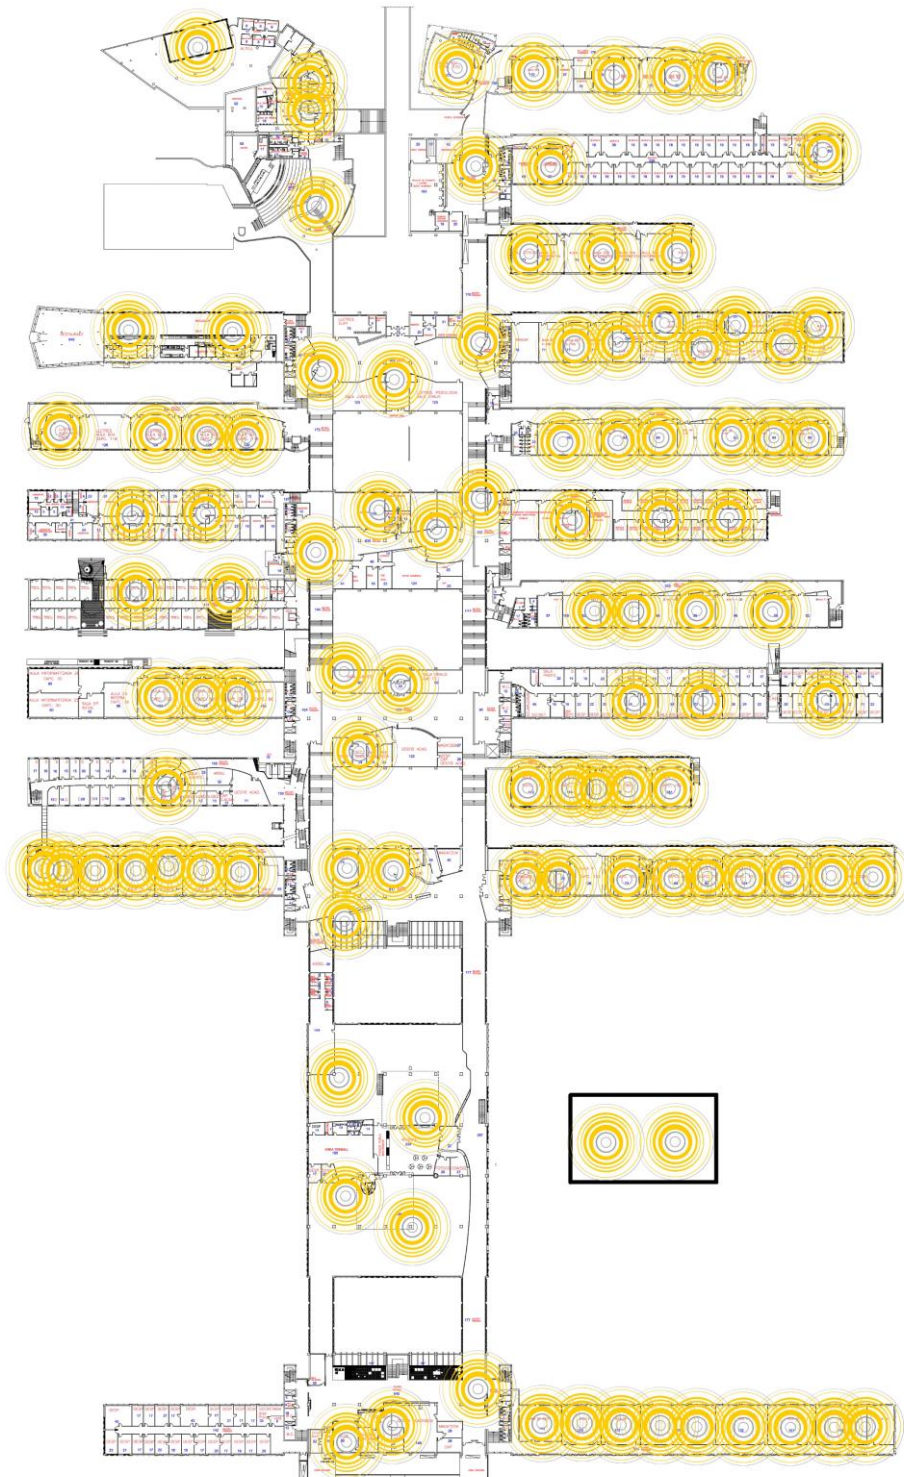

Plànol de distribució d'antenes wifi d'Edifici B

Planta -2

Juny de 2019

Universitat Autònoma de Barcelona
Servei d'Informàtica

Plànol de distribució d'antenes wifi d'Edifici B

Planta -1

Juny de 2019

Universitat Autònoma de Barcelona
Servei d'Informàtica

Plànol de distribució d'antenes wifi d'Edifici B

Planta 0

Juny de 2019

Plànol de distribució d'antenes wifi d'Edifici B

Planta 1

Juny de 2019

Plànol de distribució d'antenes wifi d'Edifici B

Planta 2