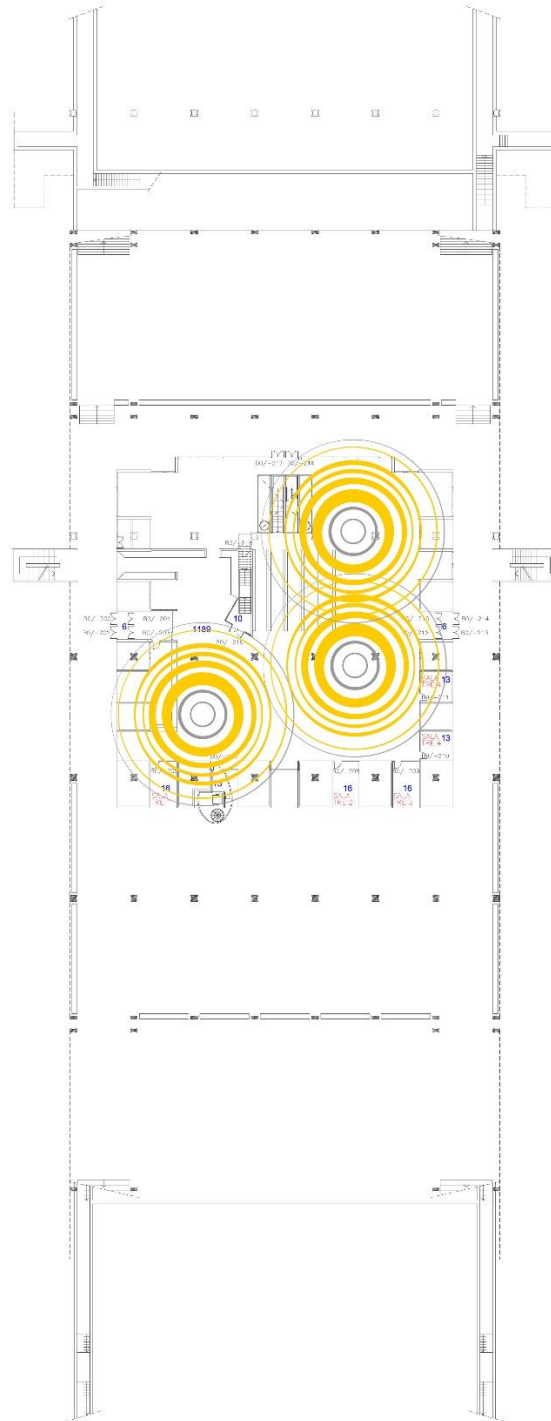

Universitat Autònoma de Barcelona
Servei d'Informàtica

Plànol de distribució d'antenes wifi d'Edifici B

Planta -2

Gener de 2019

Universitat Autònoma de Barcelona
Servei d'Informàtica

Plànol de distribució d'antenes wifi d'Edifici B

Planta -1

Gener de 2019

Universitat Autònoma de Barcelona
Servei d'Informàtica

Plànol de distribució d'antenes wifi d'Edifici B

Planta 0

Gener de 2019

Universitat Autònoma de Barcelona
Servei d'Informàtica

Plànol de distribució d'antenes wifi d'Edifici B

Planta 1

Gener de 2019

Plànol de distribució d'antenes wifi d'Edifici B

Planta 2

Gener de 2019