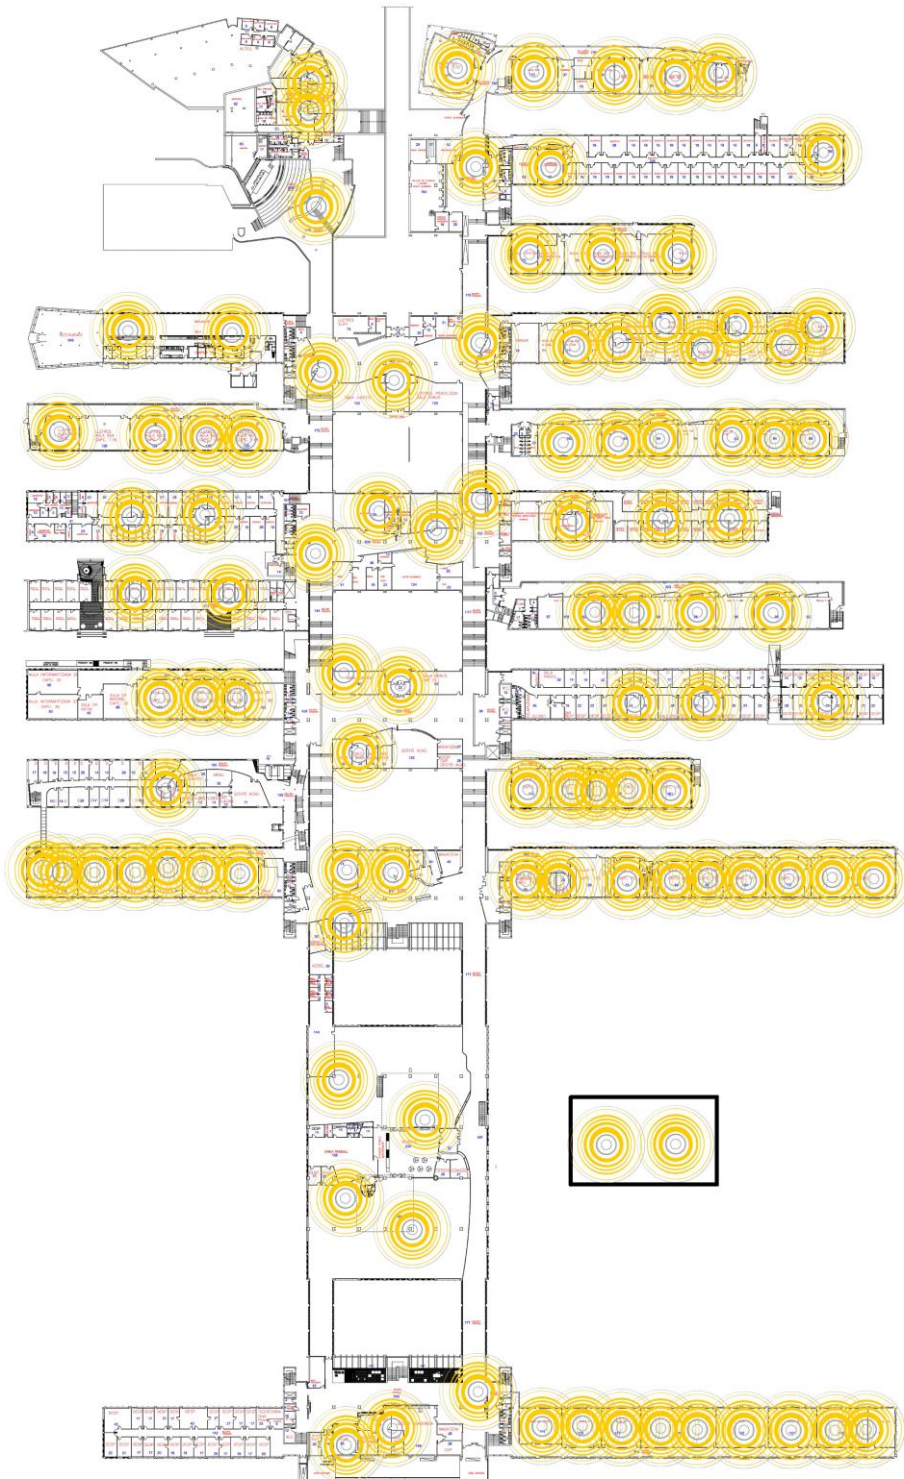

Universitat Autònoma de Barcelona
Servei d'Informàtica

Plànol de distribució d'antenes wifi d'Edifici B

Planta -2

Gener de 2019

Universitat Autònoma de Barcelona
Servei d'Informàtica

Plànol de distribució d'antenes wifi d'Edifici B

Planta -1

Gener de 2019

Universitat Autònoma de Barcelona
Servei d'Informàtica

Plànol de distribució d'antenes wifi d'Edifici B

Planta 0

Gener de 2019

Universitat Autònoma de Barcelona
Servei d'Informàtica

Plànol de distribució d'antenes wifi d'Edifici B

Planta 1

Gener de 2019

Plànol de distribució d'antenes wifi d'Edifici B

Planta 2

Gener de 2019