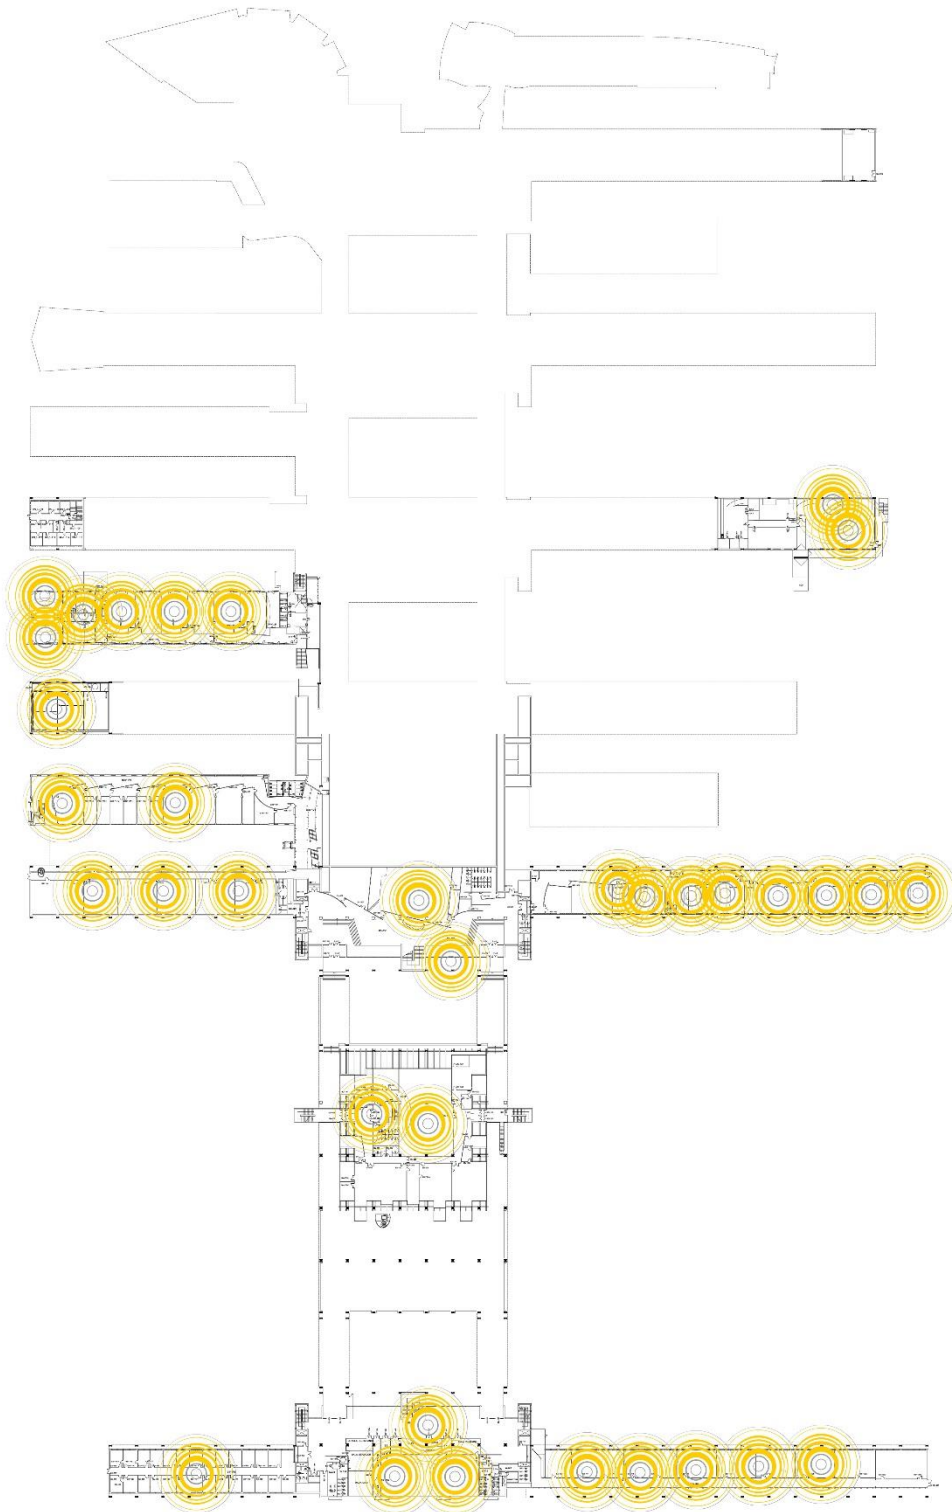

Universitat Autònoma de Barcelona
Servei d'Informàtica

Plànol de distribució d'antenes wifi d'Edifici B

Planta -2

Gener de 2019

Universitat Autònoma de Barcelona
Servei d'Informàtica

Plànol de distribució d'antenes wifi d'Edifici B

Planta -1

Gener de 2019

Universitat Autònoma de Barcelona
Servei d'Informàtica

Plànol de distribució d'antenes wifi d'Edifici B

Planta 0

Gener de 2019

Universitat Autònoma de Barcelona
Servei d'Informàtica

Plànol de distribució d'antenes wifi d'Edifici B

Planta 1

Gener de 2019

Plànol de distribució d'antenes wifi d'Edifici B

Planta 2

Gener de 2019