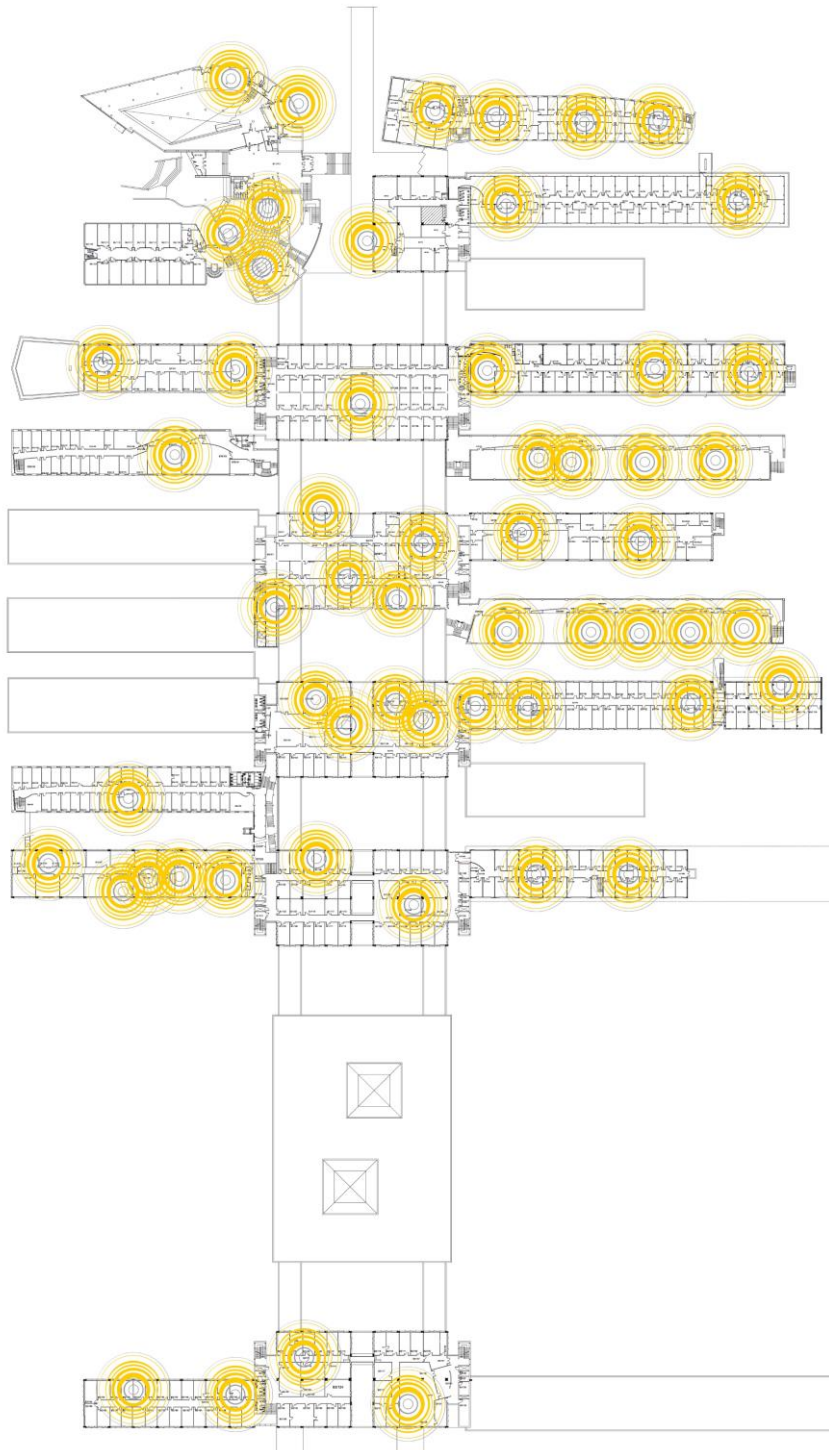

Universitat Autònoma de Barcelona
Servei d'Informàtica

Plànol de distribució d'antenes wifi d'Edifici B

Planta -2

Gener de 2019

Universitat Autònoma de Barcelona
Servei d'Informàtica

Plànol de distribució d'antenes wifi d'Edifici B

Planta -1

Gener de 2019

Universitat Autònoma de Barcelona
Servei d'Informàtica

Plànol de distribució d'antenes wifi d'Edifici B

Planta 0

Gener de 2019

Universitat Autònoma de Barcelona
Servei d'Informàtica

Plànol de distribució d'antenes wifi d'Edifici B

Planta 1

Gener de 2019

Plànol de distribució d'antenes wifi d'Edifici B

Planta 2

Gener de 2019