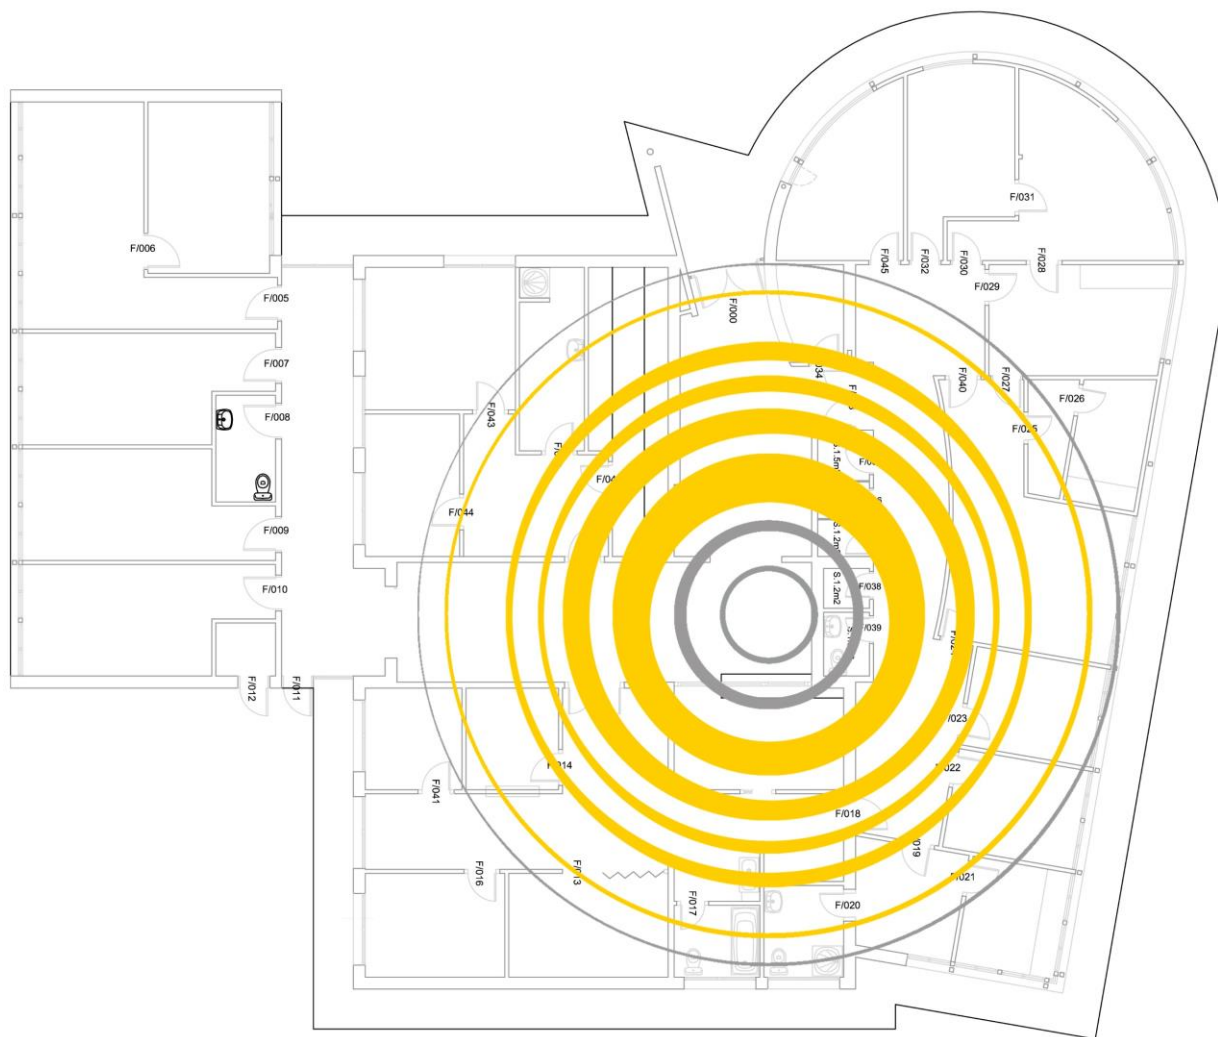

Plànol de distribució d'antenes wifi de Centre d'Estudis Demogràfics

Planta 1

Gener de 2018

Universitat Autònoma de Barcelona
Servei d'Informàtica

Plànol de distribució d'antenes wifi d'Estabulari

Planta -1

Gener de 2018

Universitat Autònoma de Barcelona
Servei d'Informàtica

Plànol de distribució d'antenes wifi d'Estabulari

Planta 0

Gener de 2018

Universitat Autònoma de Barcelona
Servei d'Informàtica

Plànol de distribució d'antenes wifi de Servei Assistencial de Salut

Planta 0

Gener de 2018

Universitat Autònoma de Barcelona
Servei d'Informàtica

Plànol de distribució d'antenes wifi d'Edifici Tèrmica

Planta 1

Gener de 2018

Plànol de distribució d'antenes wifi de Mòdul CB

Planta 0

Gener de 2018

Universitat Autònoma de Barcelona
Servei d'Informàtica

Plànol de distribució d'antenes wifi de Mòdul CB

Planta 0

Gener de 2018

Universitat Autònoma de Barcelona
Servei d'Informàtica

Plànol de distribució d'antenes wifi de Torre Vila-Puig