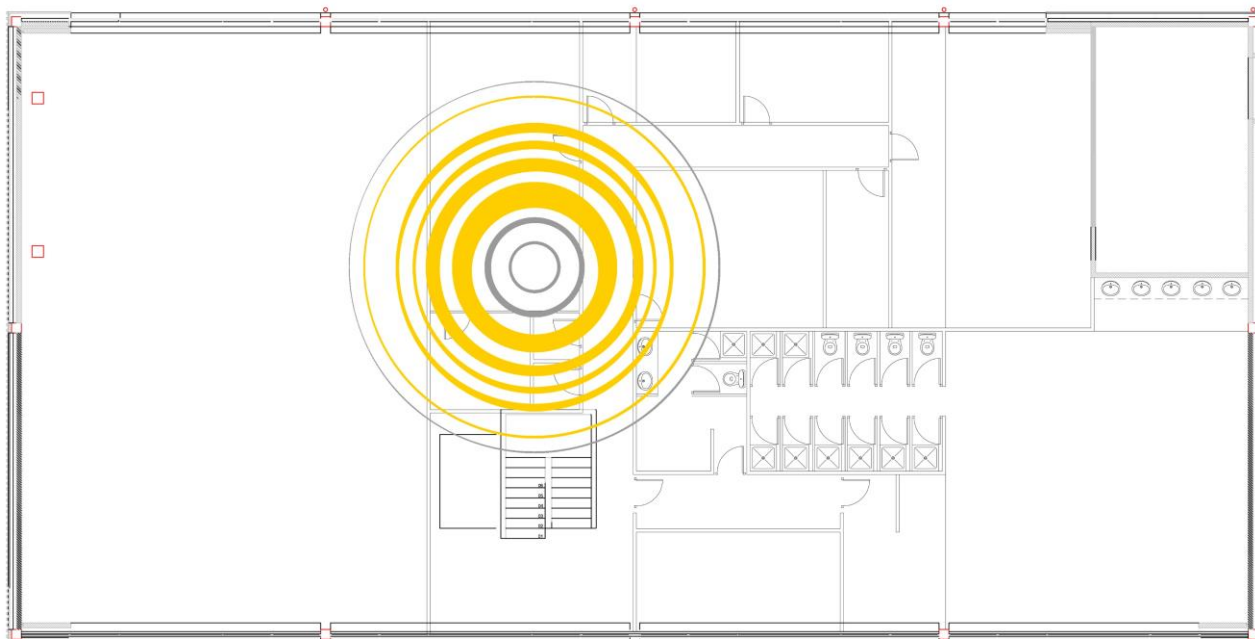

Gener de 2018

Universitat Autònoma de Barcelona
Servei d'Informàtica

Plànol de distribució d'antenes wifi d'Estabulari

Planta 0

Gener de 2018

Universitat Autònoma de Barcelona
Servei d'Informàtica

Plànol de distribució d'antenes wifi de Servei Assistencial de Salut

Planta 0

Gener de 2018

Universitat Autònoma de Barcelona
Servei d'Informàtica

Plànol de distribució d'antenes wifi d'Edifici Tèrmica

Planta 1

Gener de 2018

Plànol de distribució d'antenes wifi de Mòdul CB

Planta 0

Gener de 2018

Universitat Autònoma de Barcelona
Servei d'Informàtica

Plànol de distribució d'antenes wifi de Mòdul CB

Planta 0

Gener de 2018

Universitat Autònoma de Barcelona
Servei d'Informàtica

Plànol de distribució d'antenes wifi de Torre Vila-Puig