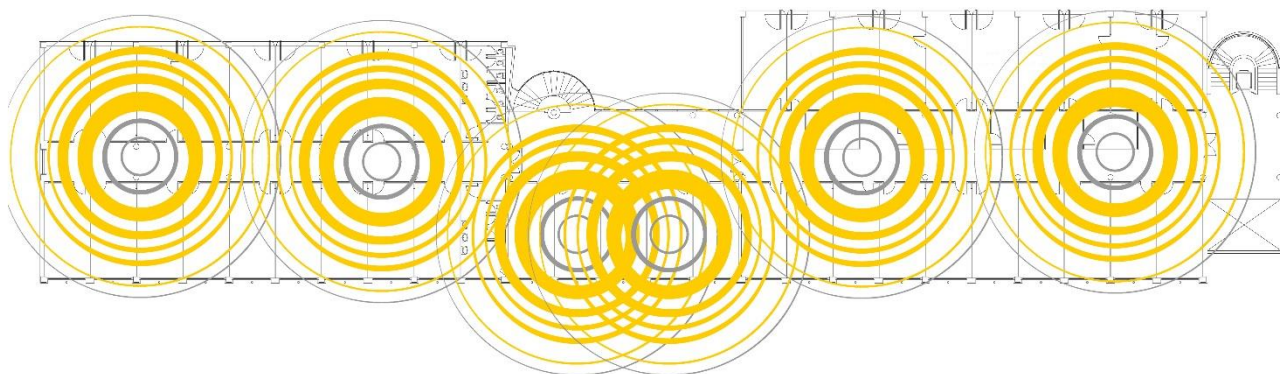

Edifici G5 Planta -1

Setembre de 2020

Plànol de distribució d'antenes wifi de Facultat de Ciències de l'Educació

Edifici G5 Planta 0

Setembre de 2020

Universitat Autònoma de Barcelona
Servei d'Informàtica

Plànol de distribució d'antenes wifi de Facultat de Ciències de l'Educació

Edifici G5 Planta 1

Setembre de 2020

Plànol de distribució d'antenes wifi de Facultat de Ciències de l'Educació

Edifici G6 Planta 0

Setembre de 2020

Plànol de distribució d'antenes wifi de Facultat de Ciències de l'Educació