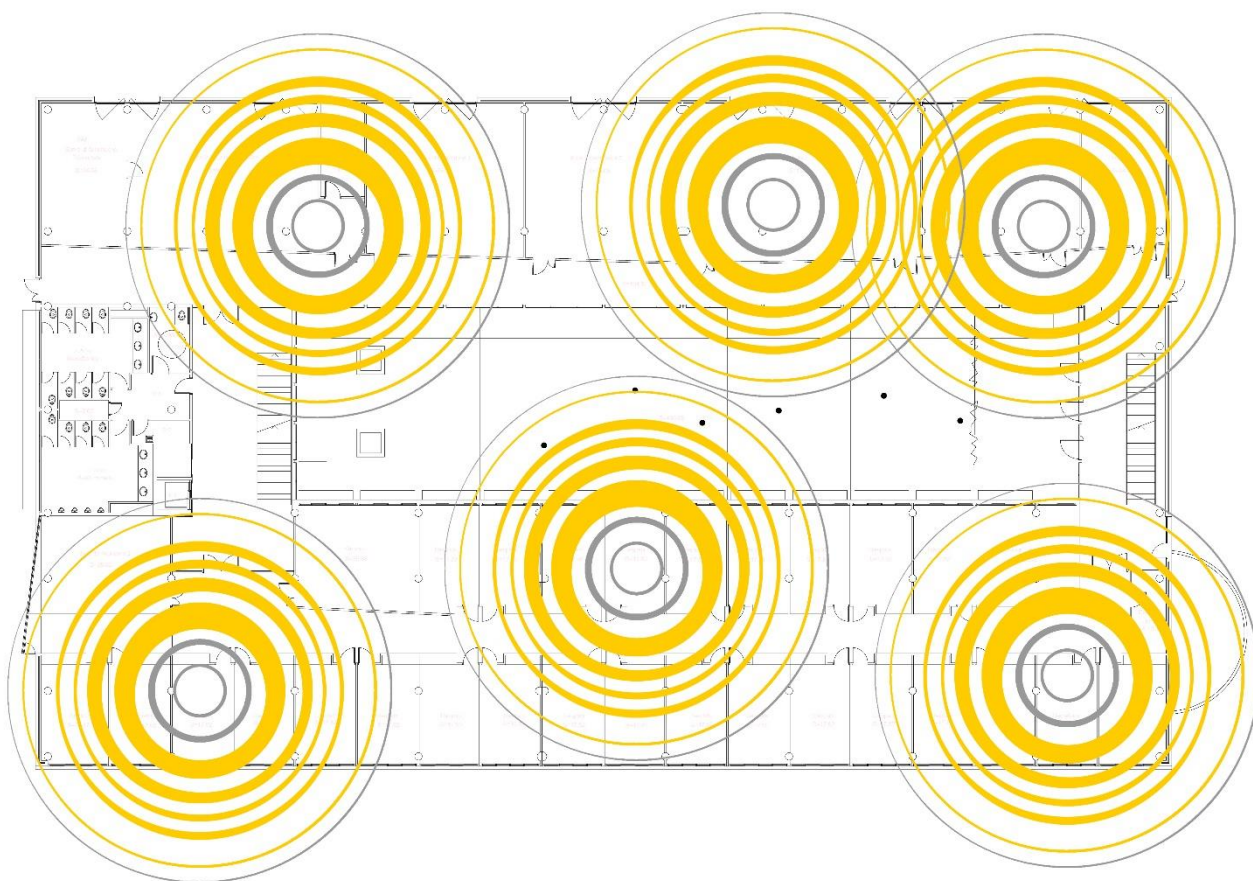

Edifici G5 Planta -1

Setembre de 2020

Plànol de distribució d'antenes wifi de Facultat de Ciències de l'Educació

Edifici G5 Planta 0

Setembre de 2020

Universitat Autònoma de Barcelona
Servei d'Informàtica

Plànol de distribució d'antenes wifi de Facultat de Ciències de l'Educació

Edifici G5 Planta 1

Setembre de 2020

Plànol de distribució d'antenes wifi de Facultat de Ciències de l'Educació

Edifici G6 Planta 0

Setembre de 2020

Plànol de distribució d'antenes wifi de Facultat de Ciències de l'Educació

Edifici G6 Planta 1

Setembre de 2020

Universitat Autònoma de Barcelona
Servei d'Informàtica

Plànol de distribució d'antenes wifi de Facultat de Ciències de l'Educació

Edifici G6 Planta 2

Setembre de 2020