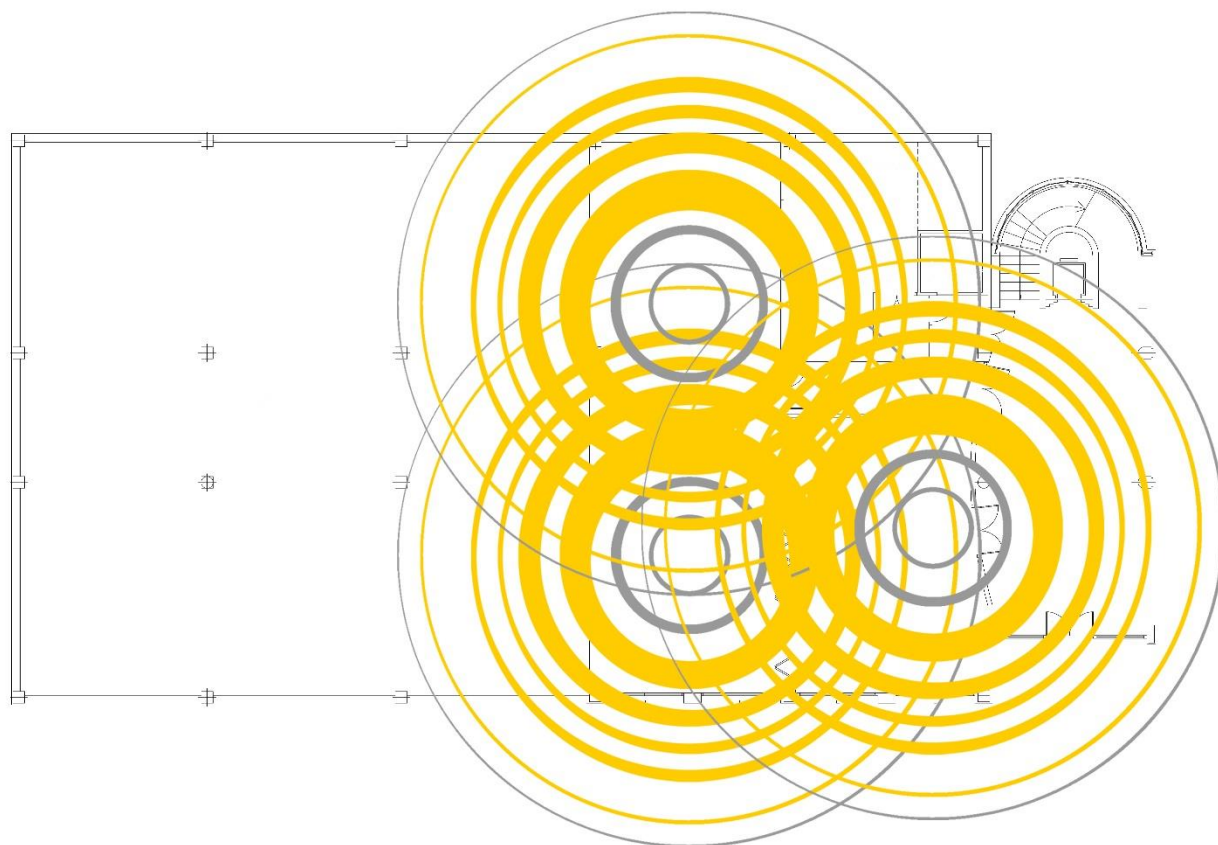

Universitat Autònoma de Barcelona
Servei d'Informàtica

Plànol de distribució d'antenes wifi de Facultat de Ciències de l'Educació

Edifici G

Setembre de 2020

Plànol de distribució d'antenes wifi de Facultat de Ciències de l'Educació

Edifici G5 Planta -1

Setembre de 2020

Plànol de distribució d'antenes wifi de Facultat de Ciències de l'Educació

Edifici G5 Planta 0

Setembre de 2020

Universitat Autònoma de Barcelona
Servei d'Informàtica

Plànol de distribució d'antenes wifi de Facultat de Ciències de l'Educació

Edifici G6 Planta 1

Setembre de 2020

Universitat Autònoma de Barcelona
Servei d'Informàtica

Plànol de distribució d'antenes wifi de Facultat de Ciències de l'Educació

Edifici G6 Planta 2

Setembre de 2020