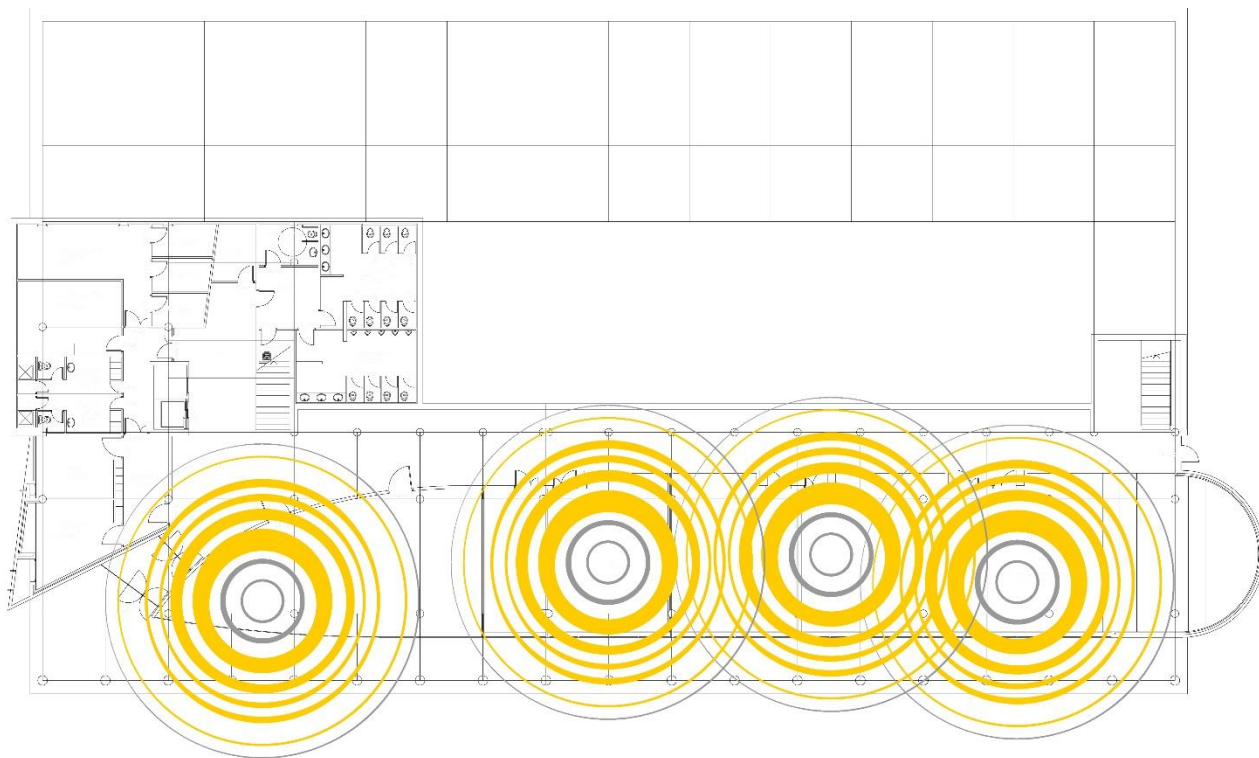

Edifici G5 Planta -1

Setembre de 2020

Plànol de distribució d'antenes wifi de Facultat de Ciències de l'Educació

Edifici G5 Planta 0

Setembre de 2020

Universitat Autònoma de Barcelona
Servei d'Informàtica

Plànol de distribució d'antenes wifi de Facultat de Ciències de l'Educació

Edifici G5 Planta 1

Setembre de 2020

Plànol de distribució d'antenes wifi de Facultat de Ciències de l'Educació

Edifici G6 Planta 0

Setembre de 2020

Plànol de distribució d'antenes wifi de Facultat de Ciències de l'Educació

Edifici G6 Planta 1

Setembre de 2020

Universitat Autònoma de Barcelona
Servei d'Informàtica

Plànol de distribució d'antenes wifi de Facultat de Ciències de l'Educació

Edifici G6 Planta 2

Setembre de 2020