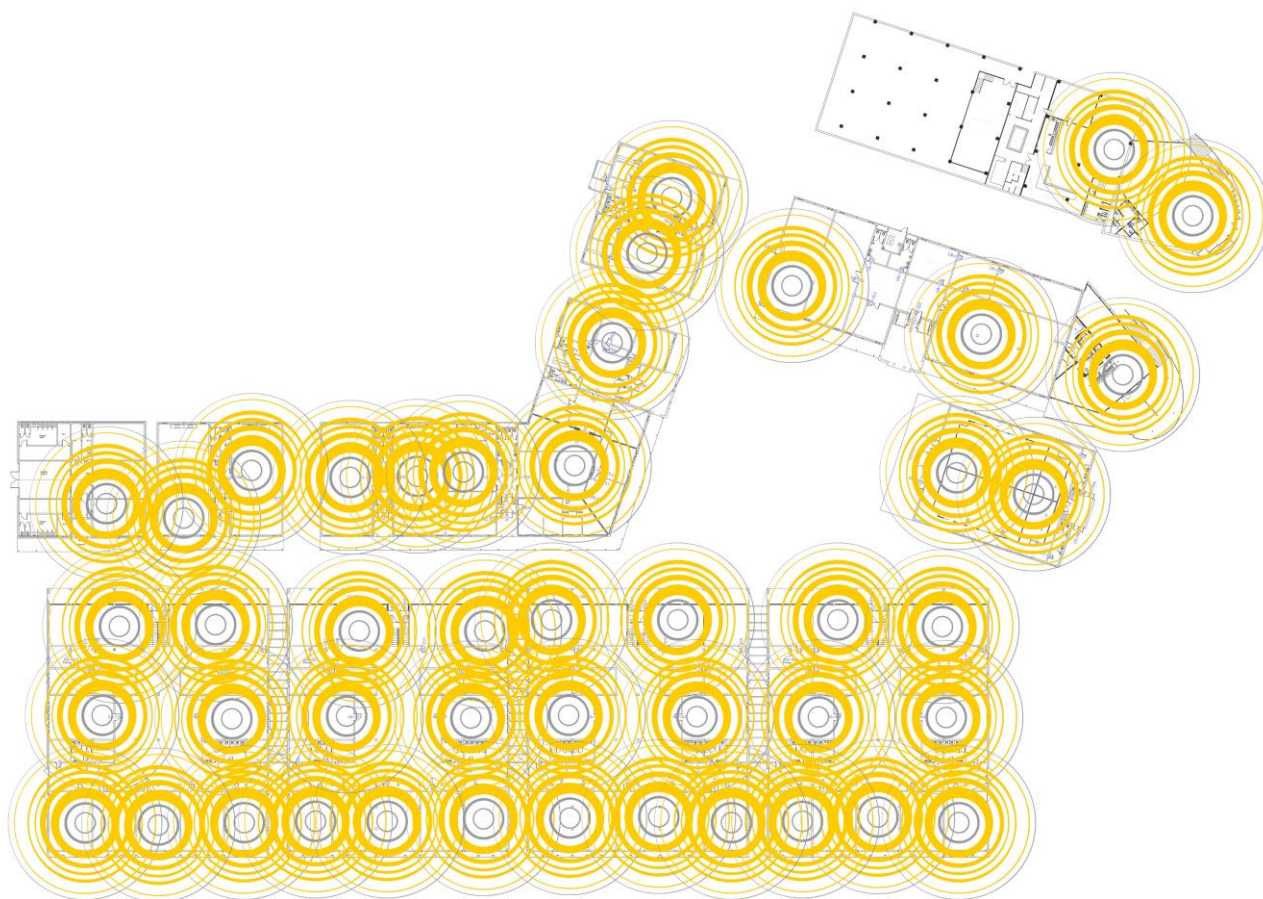

Universitat Autònoma de Barcelona
Servei d'Informàtica

Plànol de distribució d'antenes wifi de Facultat de Ciències de l'Educació

Edifici G

Setembre de 2020

Plànol de distribució d'antenes wifi de Facultat de Ciències de l'Educació

Edifici G5 Planta -1

Setembre de 2020

Plànol de distribució d'antenes wifi de Facultat de Ciències de l'Educació

Edifici G5 Planta 0

Setembre de 2020

Universitat Autònoma de Barcelona
Servei d'Informàtica

Plànol de distribució d'antenes wifi de Facultat de Ciències de l'Educació

Edifici G5 Planta 1

Setembre de 2020

Plànol de distribució d'antenes wifi de Facultat de Ciències de l'Educació

Edifici G6 Planta 0

Setembre de 2020

Plànol de distribució d'antenes wifi de Facultat de Ciències de l'Educació

Edifici G6 Planta 1

Setembre de 2020

Universitat Autònoma de Barcelona
Servei d'Informàtica

Plànol de distribució d'antenes wifi de Facultat de Ciències de l'Educació

Edifici G6 Planta 2

Setembre de 2020