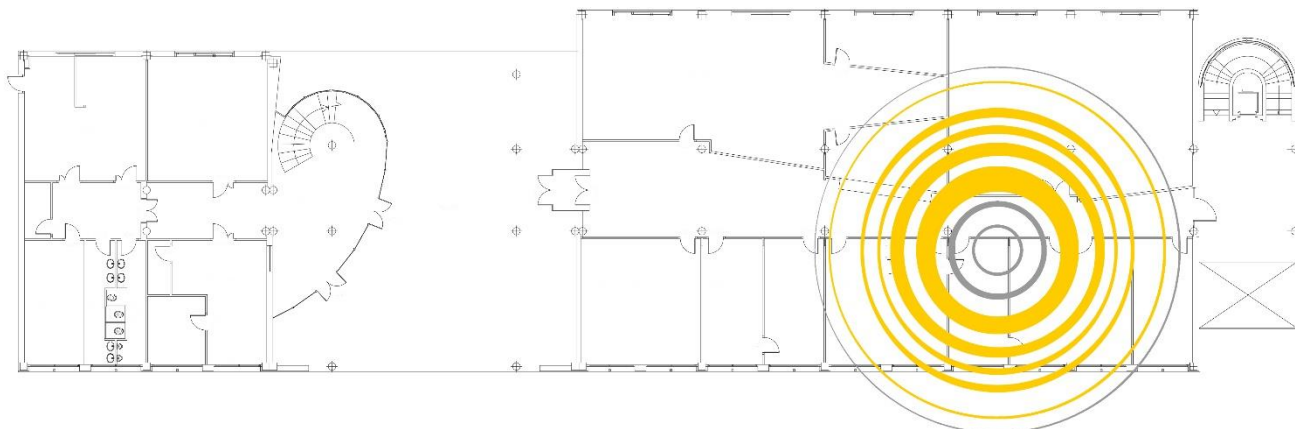

Edifici G5 Planta -1

Setembre de 2020

Plànol de distribució d'antenes wifi de Facultat de Ciències de l'Educació

Edifici G5 Planta 0

Setembre de 2020

Universitat Autònoma de Barcelona
Servei d'Informàtica

Plànol de distribució d'antenes wifi de Facultat de Ciències de l'Educació

Edifici G5 Planta 1

Setembre de 2020

Plànol de distribució d'antenes wifi de Facultat de Ciències de l'Educació

Edifici G6 Planta 0

Setembre de 2020

Plànol de distribució d'antenes wifi de Facultat de Ciències de l'Educació