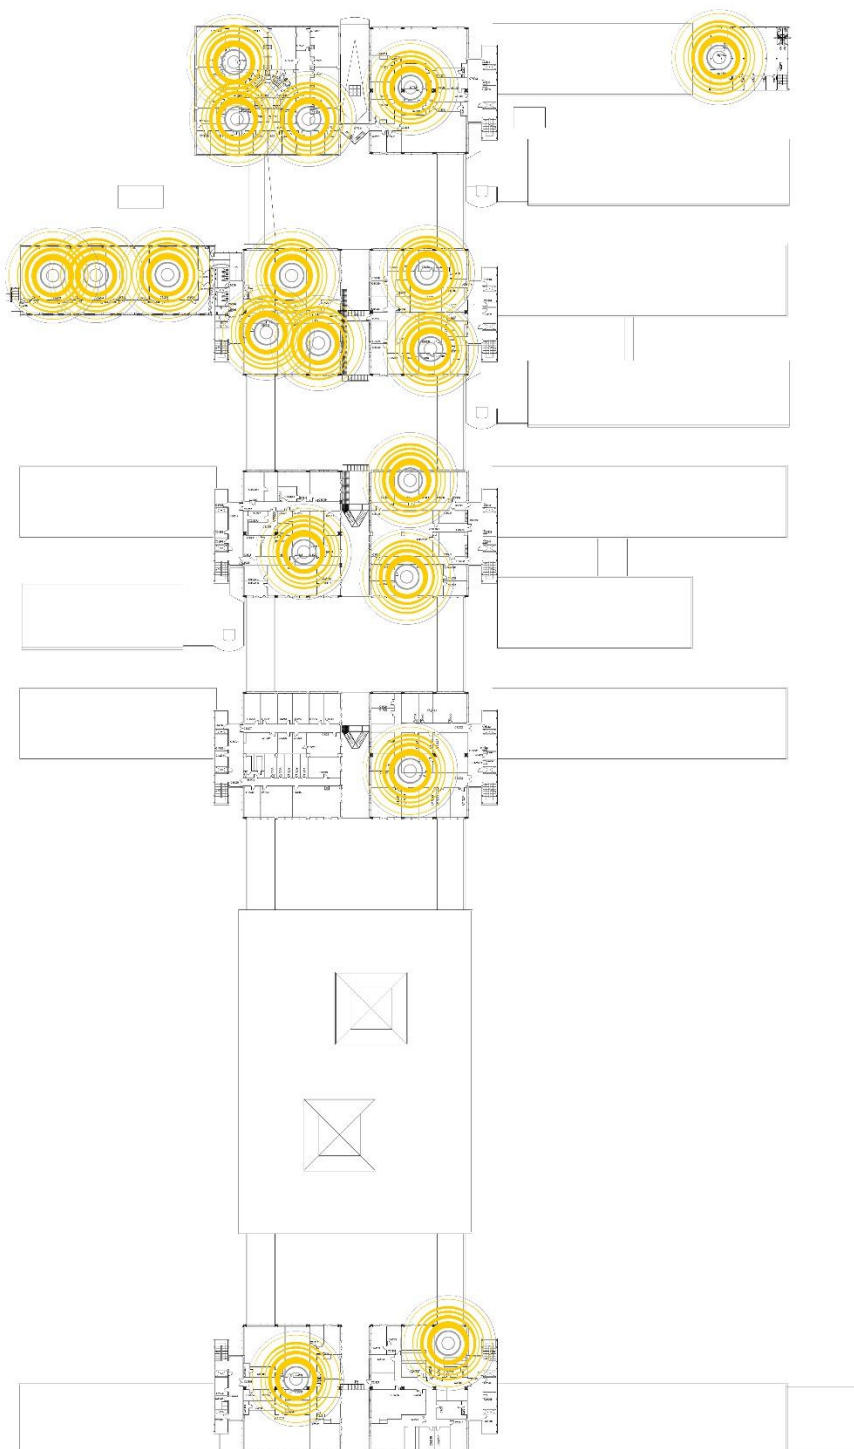

Plànol de distribució d'antenes wifi de Facultat de Ciències i Biociències

Planta -1

Novembre de 2020

Universitat Autònoma de Barcelona
Servei d'Informàtica

Plànol de distribució d'antenes wifi de Facultat de Ciències i Biociències

Planta 0

Novembre de 2020

Universitat Autònoma de Barcelona
Servei d'Informàtica

Plànol de distribució d'antenes wifi de Facultat de Ciències i Biociències

Planta 1

Novembre de 2020

Universitat Autònoma de Barcelona
Servei d'Informàtica

Plànol de distribució d'antenes wifi de Facultat de Ciències i Biociències

Planta 2

Novembre de 2020

Universitat Autònoma de Barcelona
Servei d'Informàtica

Plànol de distribució d'antenes wifi de Facultat de Ciències i Biociències