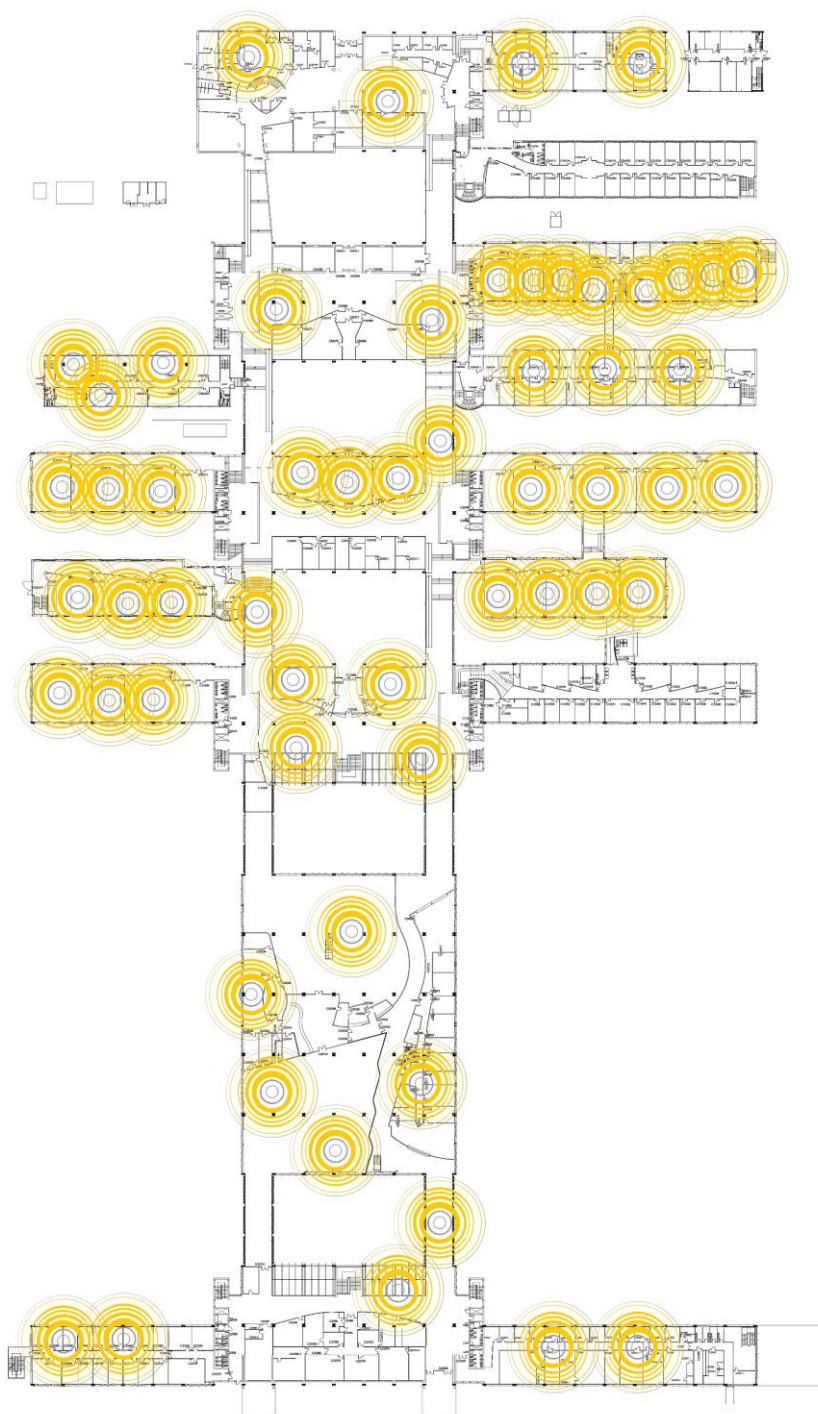

Plànol de distribució d'antenes wifi de Facultat de Ciències i Biociències

Planta -1

Novembre de 2020

Universitat Autònoma de Barcelona
Servei d'Informàtica

Plànol de distribució d'antenes wifi de Facultat de Ciències i Biociències

Planta 0

Novembre de 2020

Universitat Autònoma de Barcelona
Servei d'Informàtica

Plànol de distribució d'antenes wifi de Facultat de Ciències i Biociències

Planta 1

Novembre de 2020

Universitat Autònoma de Barcelona
Servei d'Informàtica

Plànol de distribució d'antenes wifi de Facultat de Ciències i Biociències

Planta 2

Novembre de 2020

Universitat Autònoma de Barcelona
Servei d'Informàtica

Plànol de distribució d'antenes wifi de Facultat de Ciències i Biociències