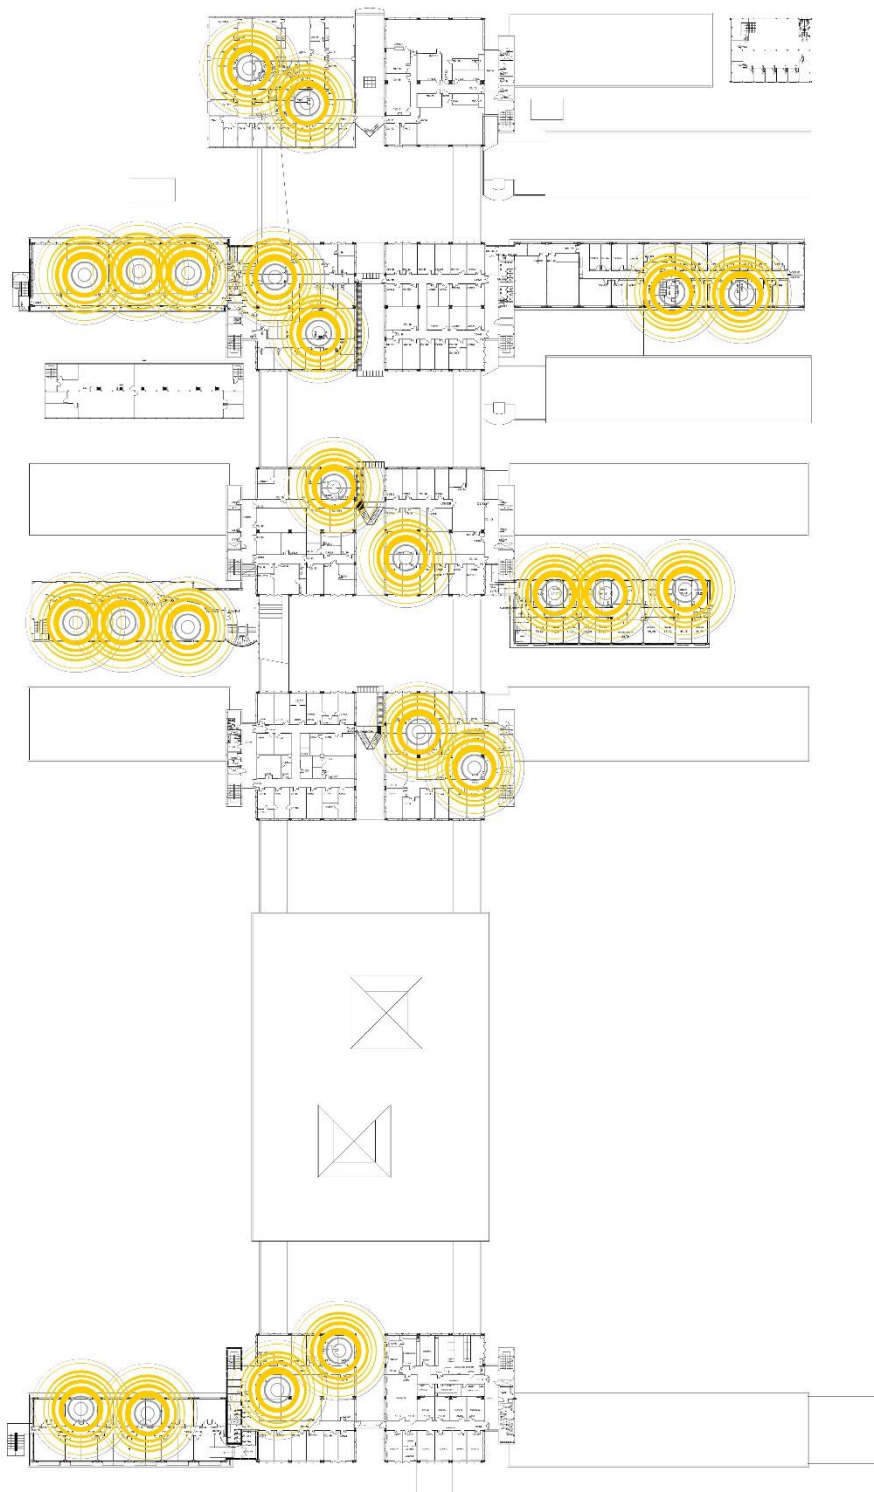

Plànol de distribució d'antenes wifi de Facultat de Ciències i Biociències

Planta -1

Novembre de 2020

Universitat Autònoma de Barcelona
Servei d'Informàtica

Plànol de distribució d'antenes wifi de Facultat de Ciències i Biociències

Planta 0

Novembre de 2020

Universitat Autònoma de Barcelona
Servei d'Informàtica

Plànol de distribució d'antenes wifi de Facultat de Ciències i Biociències

Planta 1

Novembre de 2020

Universitat Autònoma de Barcelona
Servei d'Informàtica

Plànol de distribució d'antenes wifi de Facultat de Ciències i Biociències

Planta 2

Novembre de 2020

Universitat Autònoma de Barcelona
Servei d'Informàtica

Plànol de distribució d'antenes wifi de Facultat de Ciències i Biociències