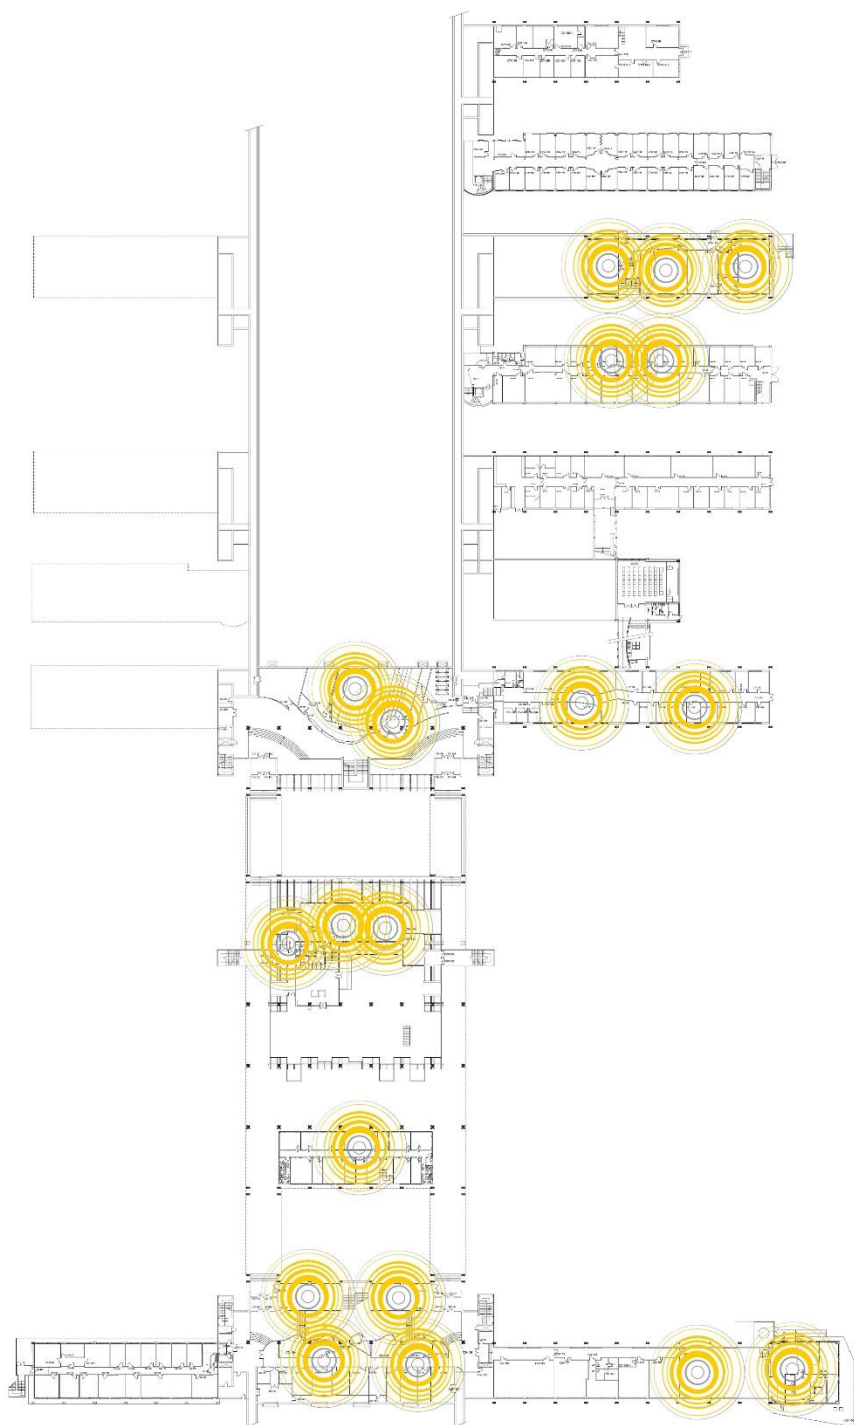

Plànol de distribució d'antenes wifi de Facultat de Ciències i Biociències

Planta -1

Novembre de 2020

Universitat Autònoma de Barcelona
Servei d'Informàtica

Plànol de distribució d'antenes wifi de Facultat de Ciències i Biociències

Planta 0

Novembre de 2020

Universitat Autònoma de Barcelona
Servei d'Informàtica

Plànol de distribució d'antenes wifi de Facultat de Ciències i Biociències

Planta 1

Novembre de 2020

Universitat Autònoma de Barcelona
Servei d'Informàtica

Plànol de distribució d'antenes wifi de Facultat de Ciències i Biociències

Planta 2

Novembre de 2020

Universitat Autònoma de Barcelona
Servei d'Informàtica

Plànol de distribució d'antenes wifi de Facultat de Ciències i Biociències