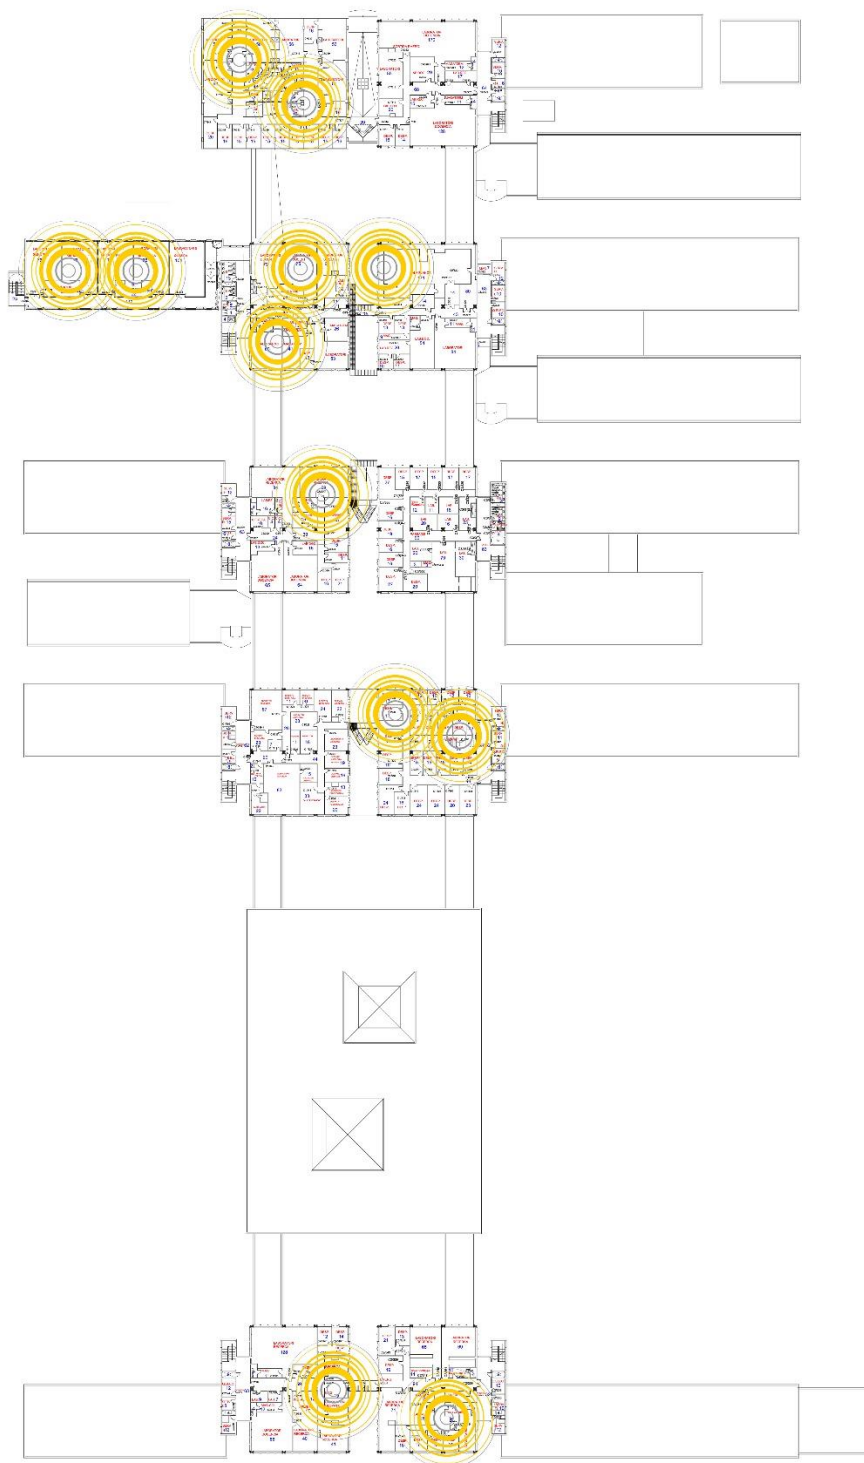

Planta 0

Novembre de 2020

Universitat Autònoma de Barcelona
Servei d'Informàtica

Plànol de distribució d'antenes wifi de Facultat de Ciències i Biociències

Planta 1

Novembre de 2020

Universitat Autònoma de Barcelona
Servei d'Informàtica

Plànol de distribució d'antenes wifi de Facultat de Ciències i Biociències

Planta 2

Novembre de 2020

Universitat Autònoma de Barcelona
Servei d'Informàtica

Plànol de distribució d'antenes wifi de Facultat de Ciències i Biociències

Planta 3

Novembre de 2020

Universitat Autònoma de Barcelona
Servei d'Informàtica

Plànol de distribució d'antenes wifi de Facultat de Ciències i Biociències

Planta 4

Novembre de 2020