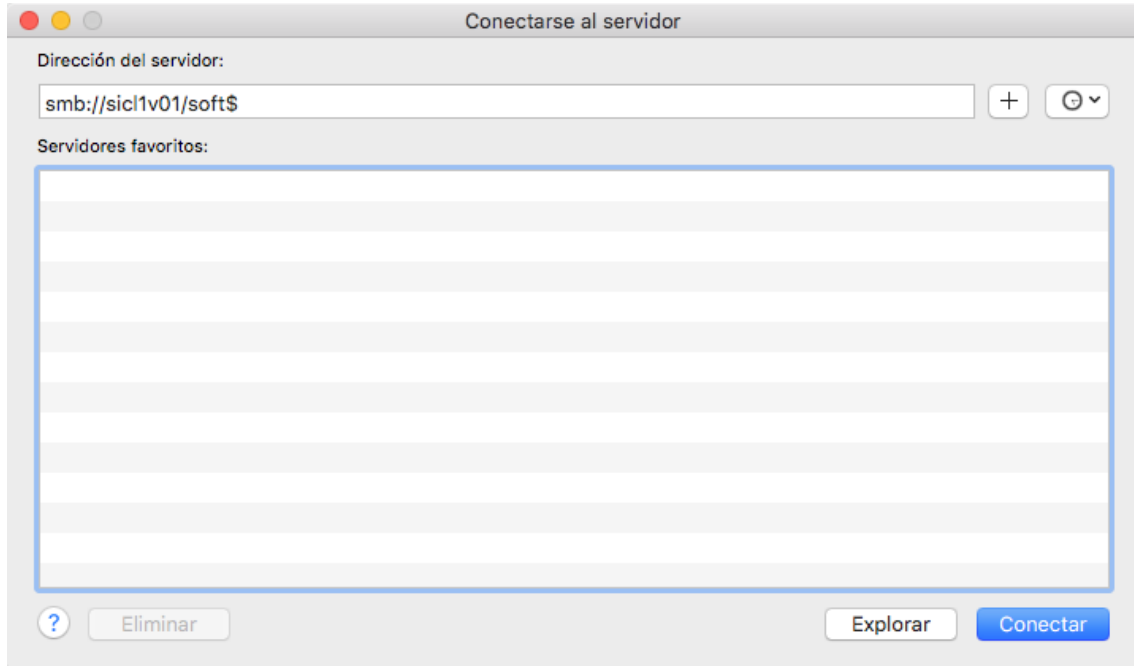

Accés a les unitats de xarxa del domini UAB des de Mac

Aneu al menú “Ir” - “Conectarse al servidor” i poseu la ruta amb el format: **smb://servidor/nomunitat\$**

Feu clic a “**Conectar**” i a continuació us demanarà el vostre **NIU i paraula de pas**. Fixeu-vos en el format, heu d'indicar “**UAB\NIU**” i finalment la vostra paraula de pas.