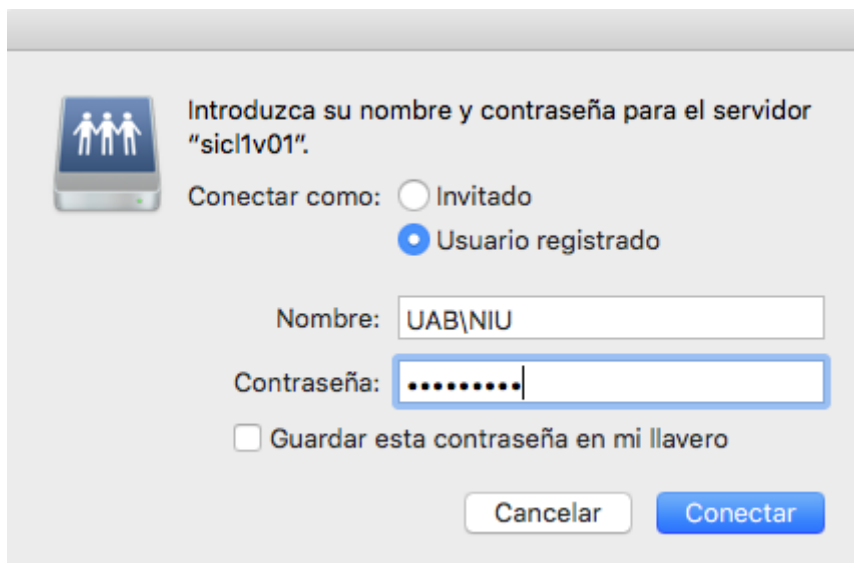

Accés a les unitats de xarxa del domini UAB des de Mac

Aneu al menú “Ir” - “Conectarse al servidor” i poseu la ruta amb el format: **smb://servidor/nomunitat\$**

Feu clic a “**Conectar**” i a continuació us demanarà el vostre **NIU i paraula de pas**. Fixeu-vos en el format, heu d'indicar “**UAB\NIU**” i finalment la vostra paraula de pas.

Per finalitzar, feu clic a “**Conectar**”.