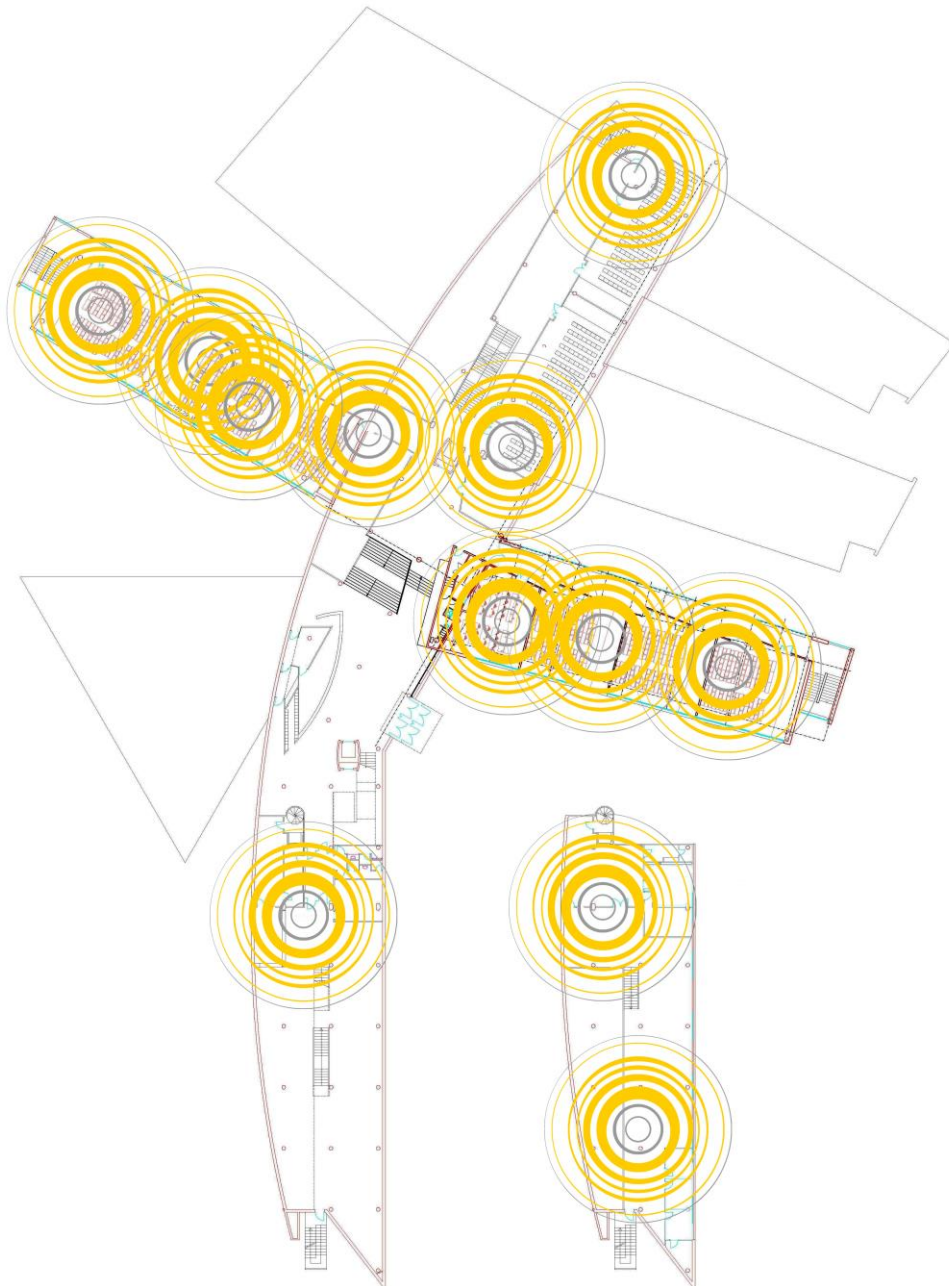

Universitat Autònoma de Barcelona  
**Servei d'Informàtica**

Plànol de distribució d'antenes wifi de Campus de Sabadell

---

Planta -1

Juny de 2019

Universitat Autònoma de Barcelona  
**Servei d'Informàtica**

Plànol de distribució d'antenes wifi de Campus de Sabadell

---

Planta 0

Juny de 2019

## Plànol de distribució d'antenes wifi de Campus de Sabadell

Planta 1

Juny de 2019

Plànol de distribució d'antenes wifi de Campus de Sabadell

---

Planta 2

Juny de 2019