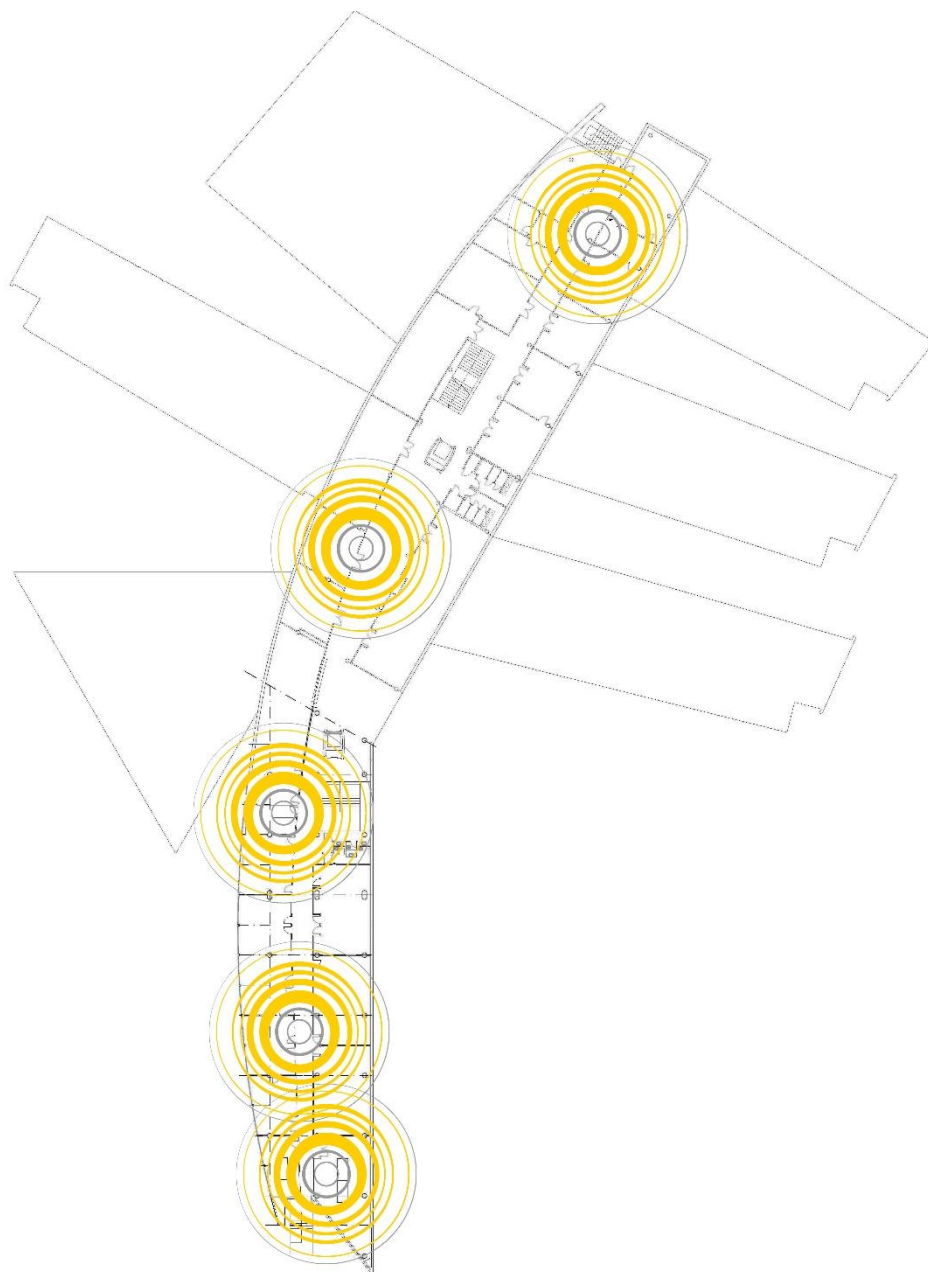

Universitat Autònoma de Barcelona  
**Servei d'Informàtica**

Plànol de distribució d'antenes wifi de Campus de Sabadell

---

Planta -1

Juny de 2019

Universitat Autònoma de Barcelona  
**Servei d'Informàtica**

Plànol de distribució d'antenes wifi de Campus de Sabadell

---

Planta 0

Juny de 2019

## Plànol de distribució d'antenes wifi de Campus de Sabadell

Planta 1

Juny de 2019

Plànol de distribució d'antenes wifi de Campus de Sabadell

---

Planta 2

Juny de 2019