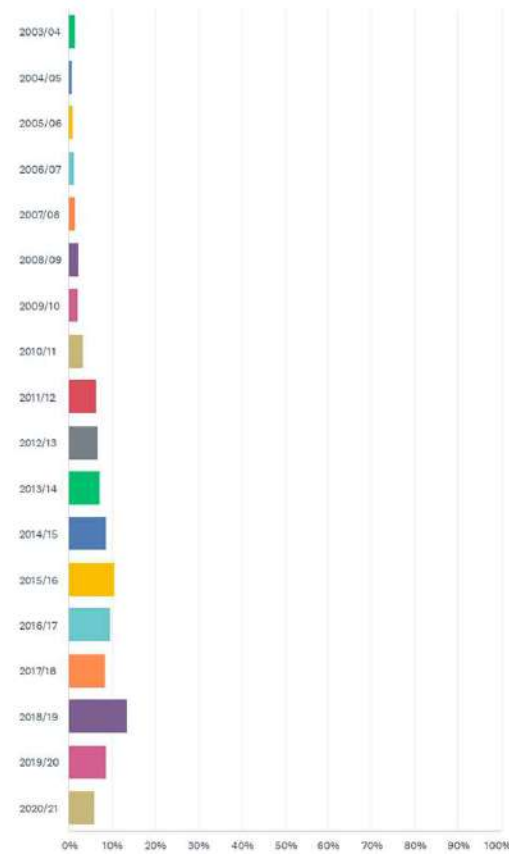

P4: Curs acadèmic de finalització del doctorat - Curso académico de finalización del doctorado

Respondidas: 706 Omitidas: 0