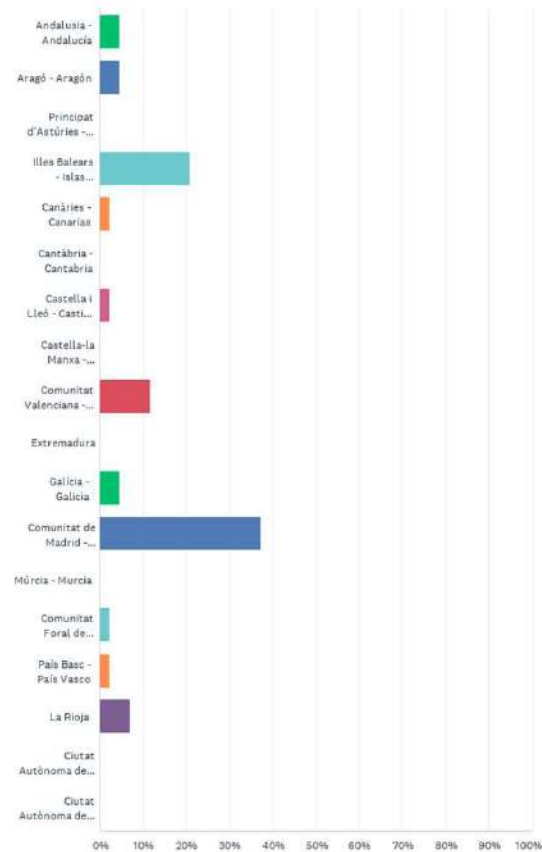

## P28: On està o estava ubicada la teva empresa/oficina? - ¿Donde está o estaba ubicada tu empresa/oficina?

Respondidas: 597 Omitidas: 109

OPCIONES DE RESPUESTA	RESPUESTAS	
Barcelona	47.57%	284
Tarragona	1.01%	6
Girona	2.35%	14
Lleida	0.67%	4
Resta de comunitats autònomes - Resto de comunidades autónomas	7.20%	43
Europa	9.72%	58
Resta del món - Resto del mundo	31.49%	188
<b>TOTAL</b>		<b>597</b>

## P29: A quina comunitat? - ¿En qué comunidad?

Respondidas: 43 Omitidas: 663