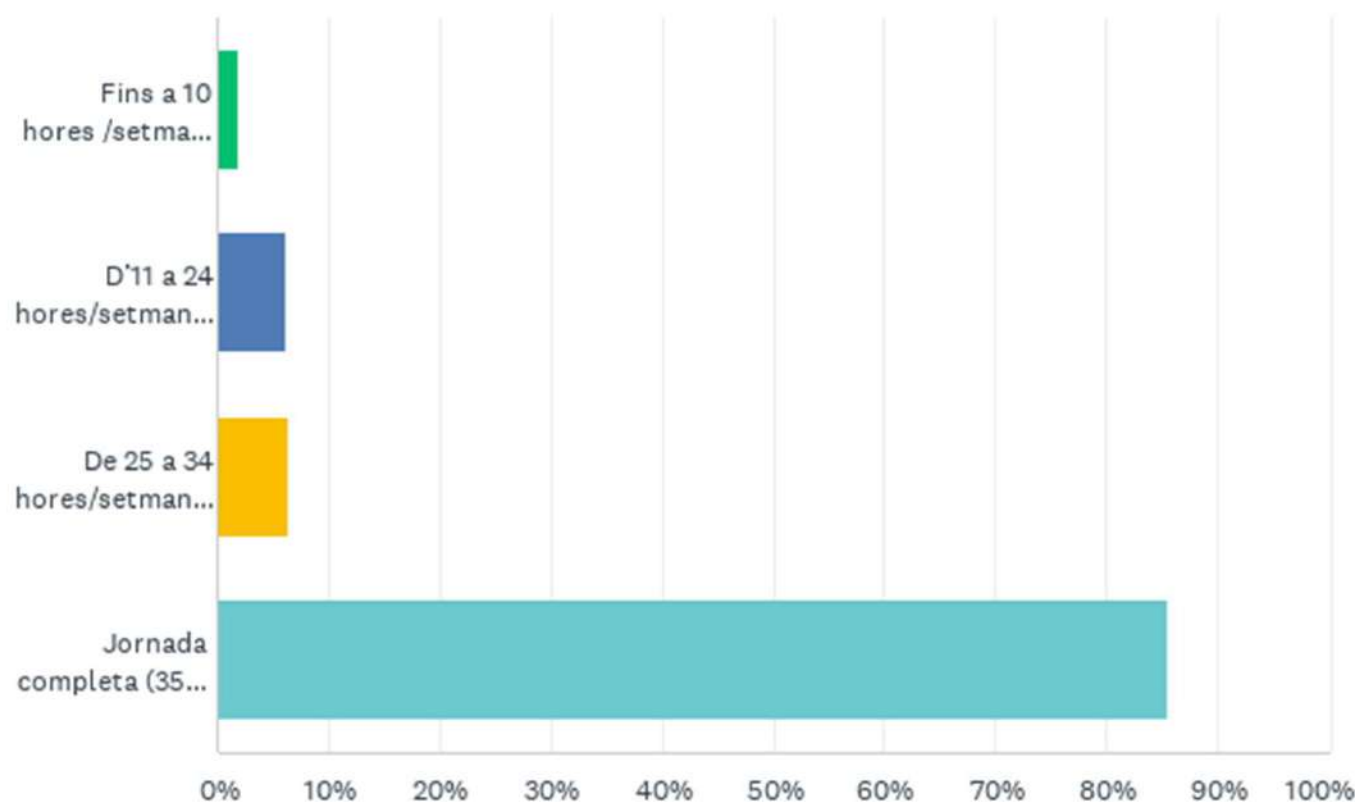

P25: Quantes hores treballes o treballaves a la setmana? - ¿Cuántas horas trabajas o trabajabas a la semana?

Respondidas: 597 Omitidas: 109