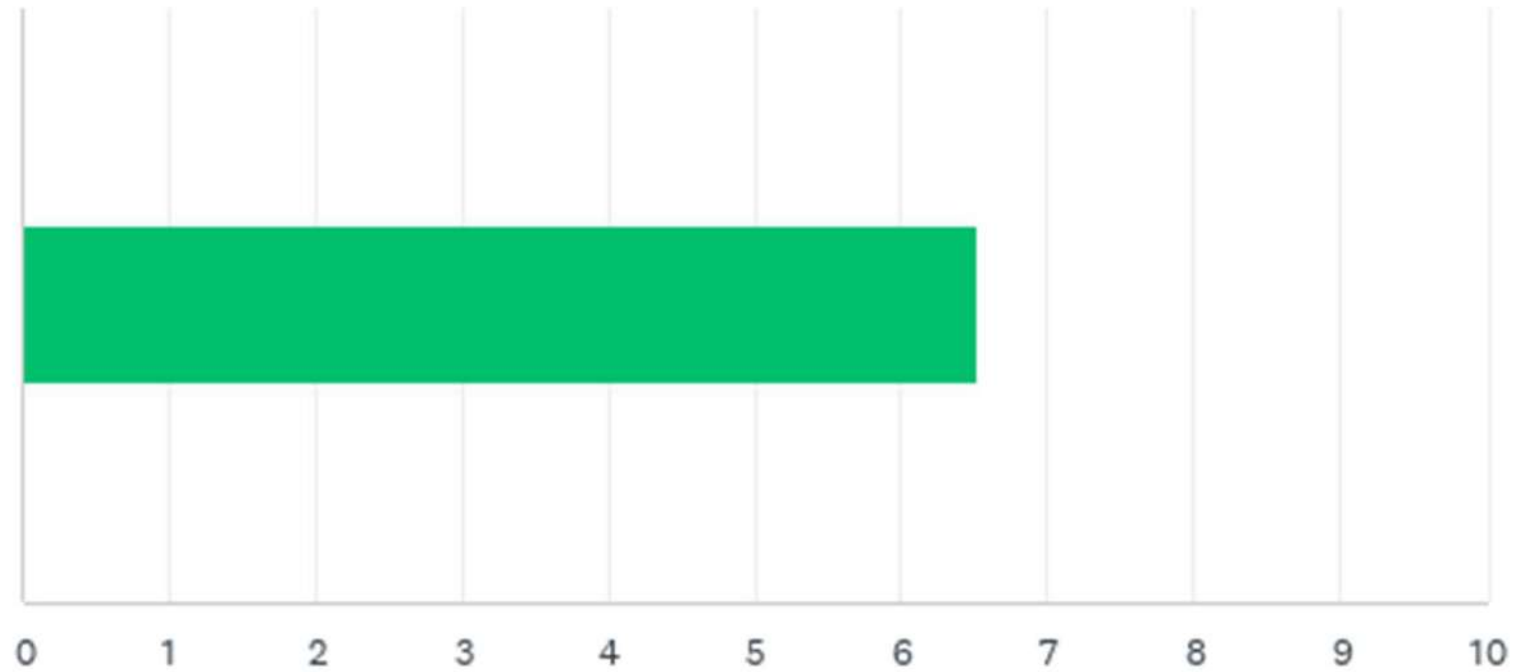

P34: Amb les perspectives de millora i promoció - Con las perspectivas de mejora y promoción

Respondidas: 577 Omitidas: 129