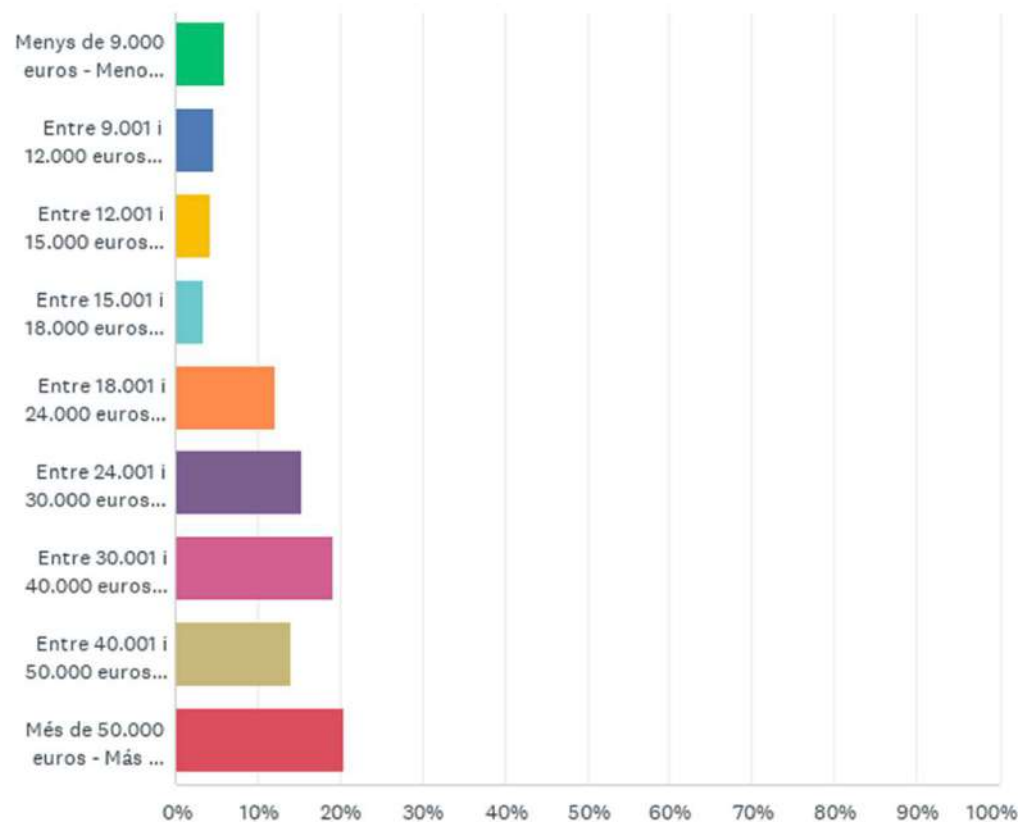

P26: Quant guanyes o guanyaves anualment (brut)? - ¿Cuanto ganas o ganabas anualmente (bruto)?

Respondidas: 597 Omitidas: 109