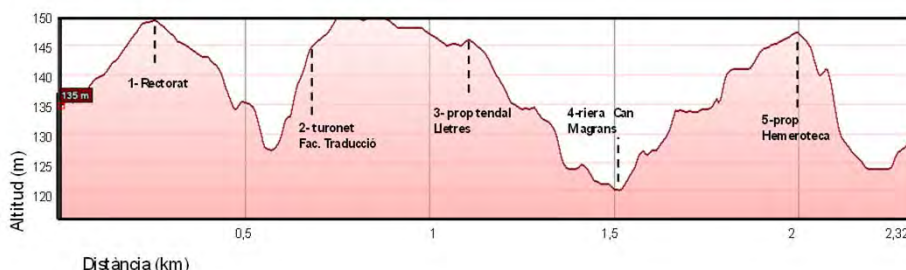

4. Ruta magenta. Racons entre l'acadèmia

Aquest itinerari ens mostrarà racons singulars de la zona urbanitzada del campus, on es concentra bona part de l'activitat acadèmica de la UAB. A banda de gaudir de diferents espècies vegetals presents en les diferents zones enjardinades, en aquest recorregut també podrem apreciar diferents obres d'art exposades a l'aire lliure.

Inici i final: estació FGC Autònoma

Distància: 2,3 km.
Desnivell acumulat de pujada: 80 m.
Temps: 30 min.

Trobareu la descripció detallada de la ruta i el track a: www.uab.cat/mediambient