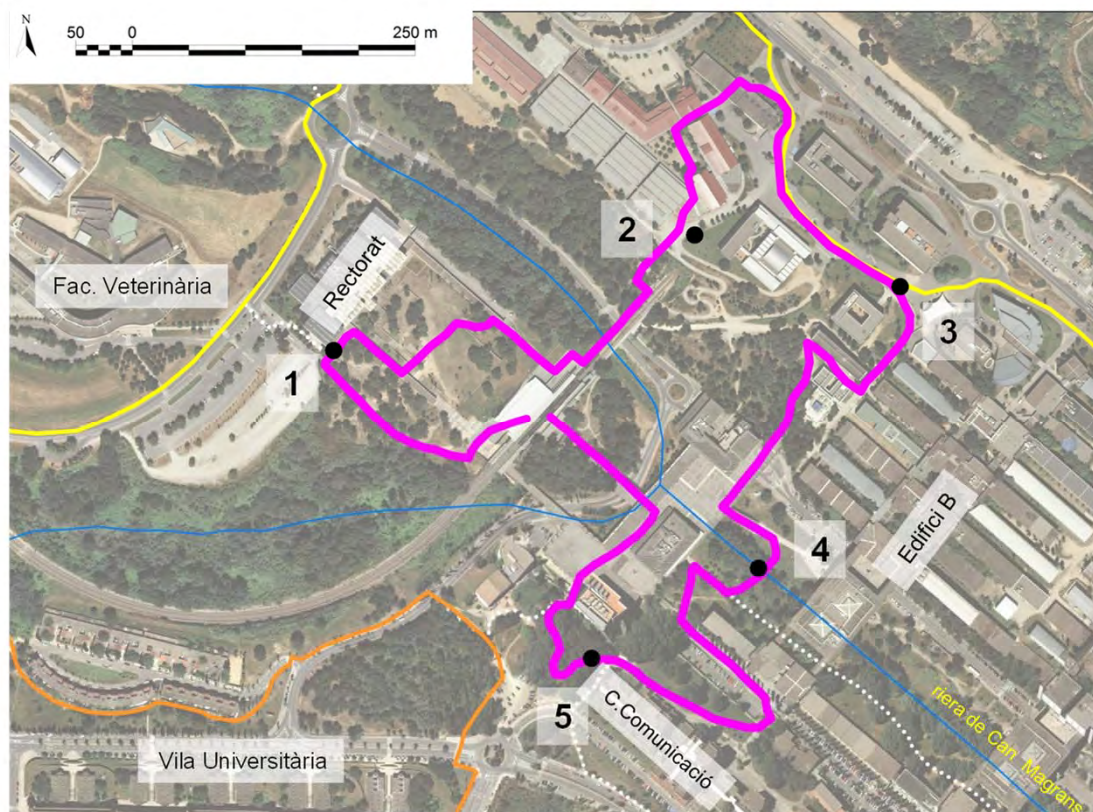

4. Ruta magenta. Racons entre l'acadèmia

Aquest itinerari ens mostrarà racons singulars de la zona urbanitzada del campus, on es concentra bona part de l'activitat acadèmica de la UAB. A banda de gaudir de diferents espècies vegetals presents en les diferents zones enjardinades, en aquest recorregut també podrem apreciar diferents obres d'art exposades a l'aire lliure.

Inici i final: estació FGC Autònoma

Distància: 2,3 km.
Desnivell acumulat de pujada: 80 m.
Temps: 30 min.

Trobareu la descripció detallada de la ruta i el track a: www.uab.cat/mediambient