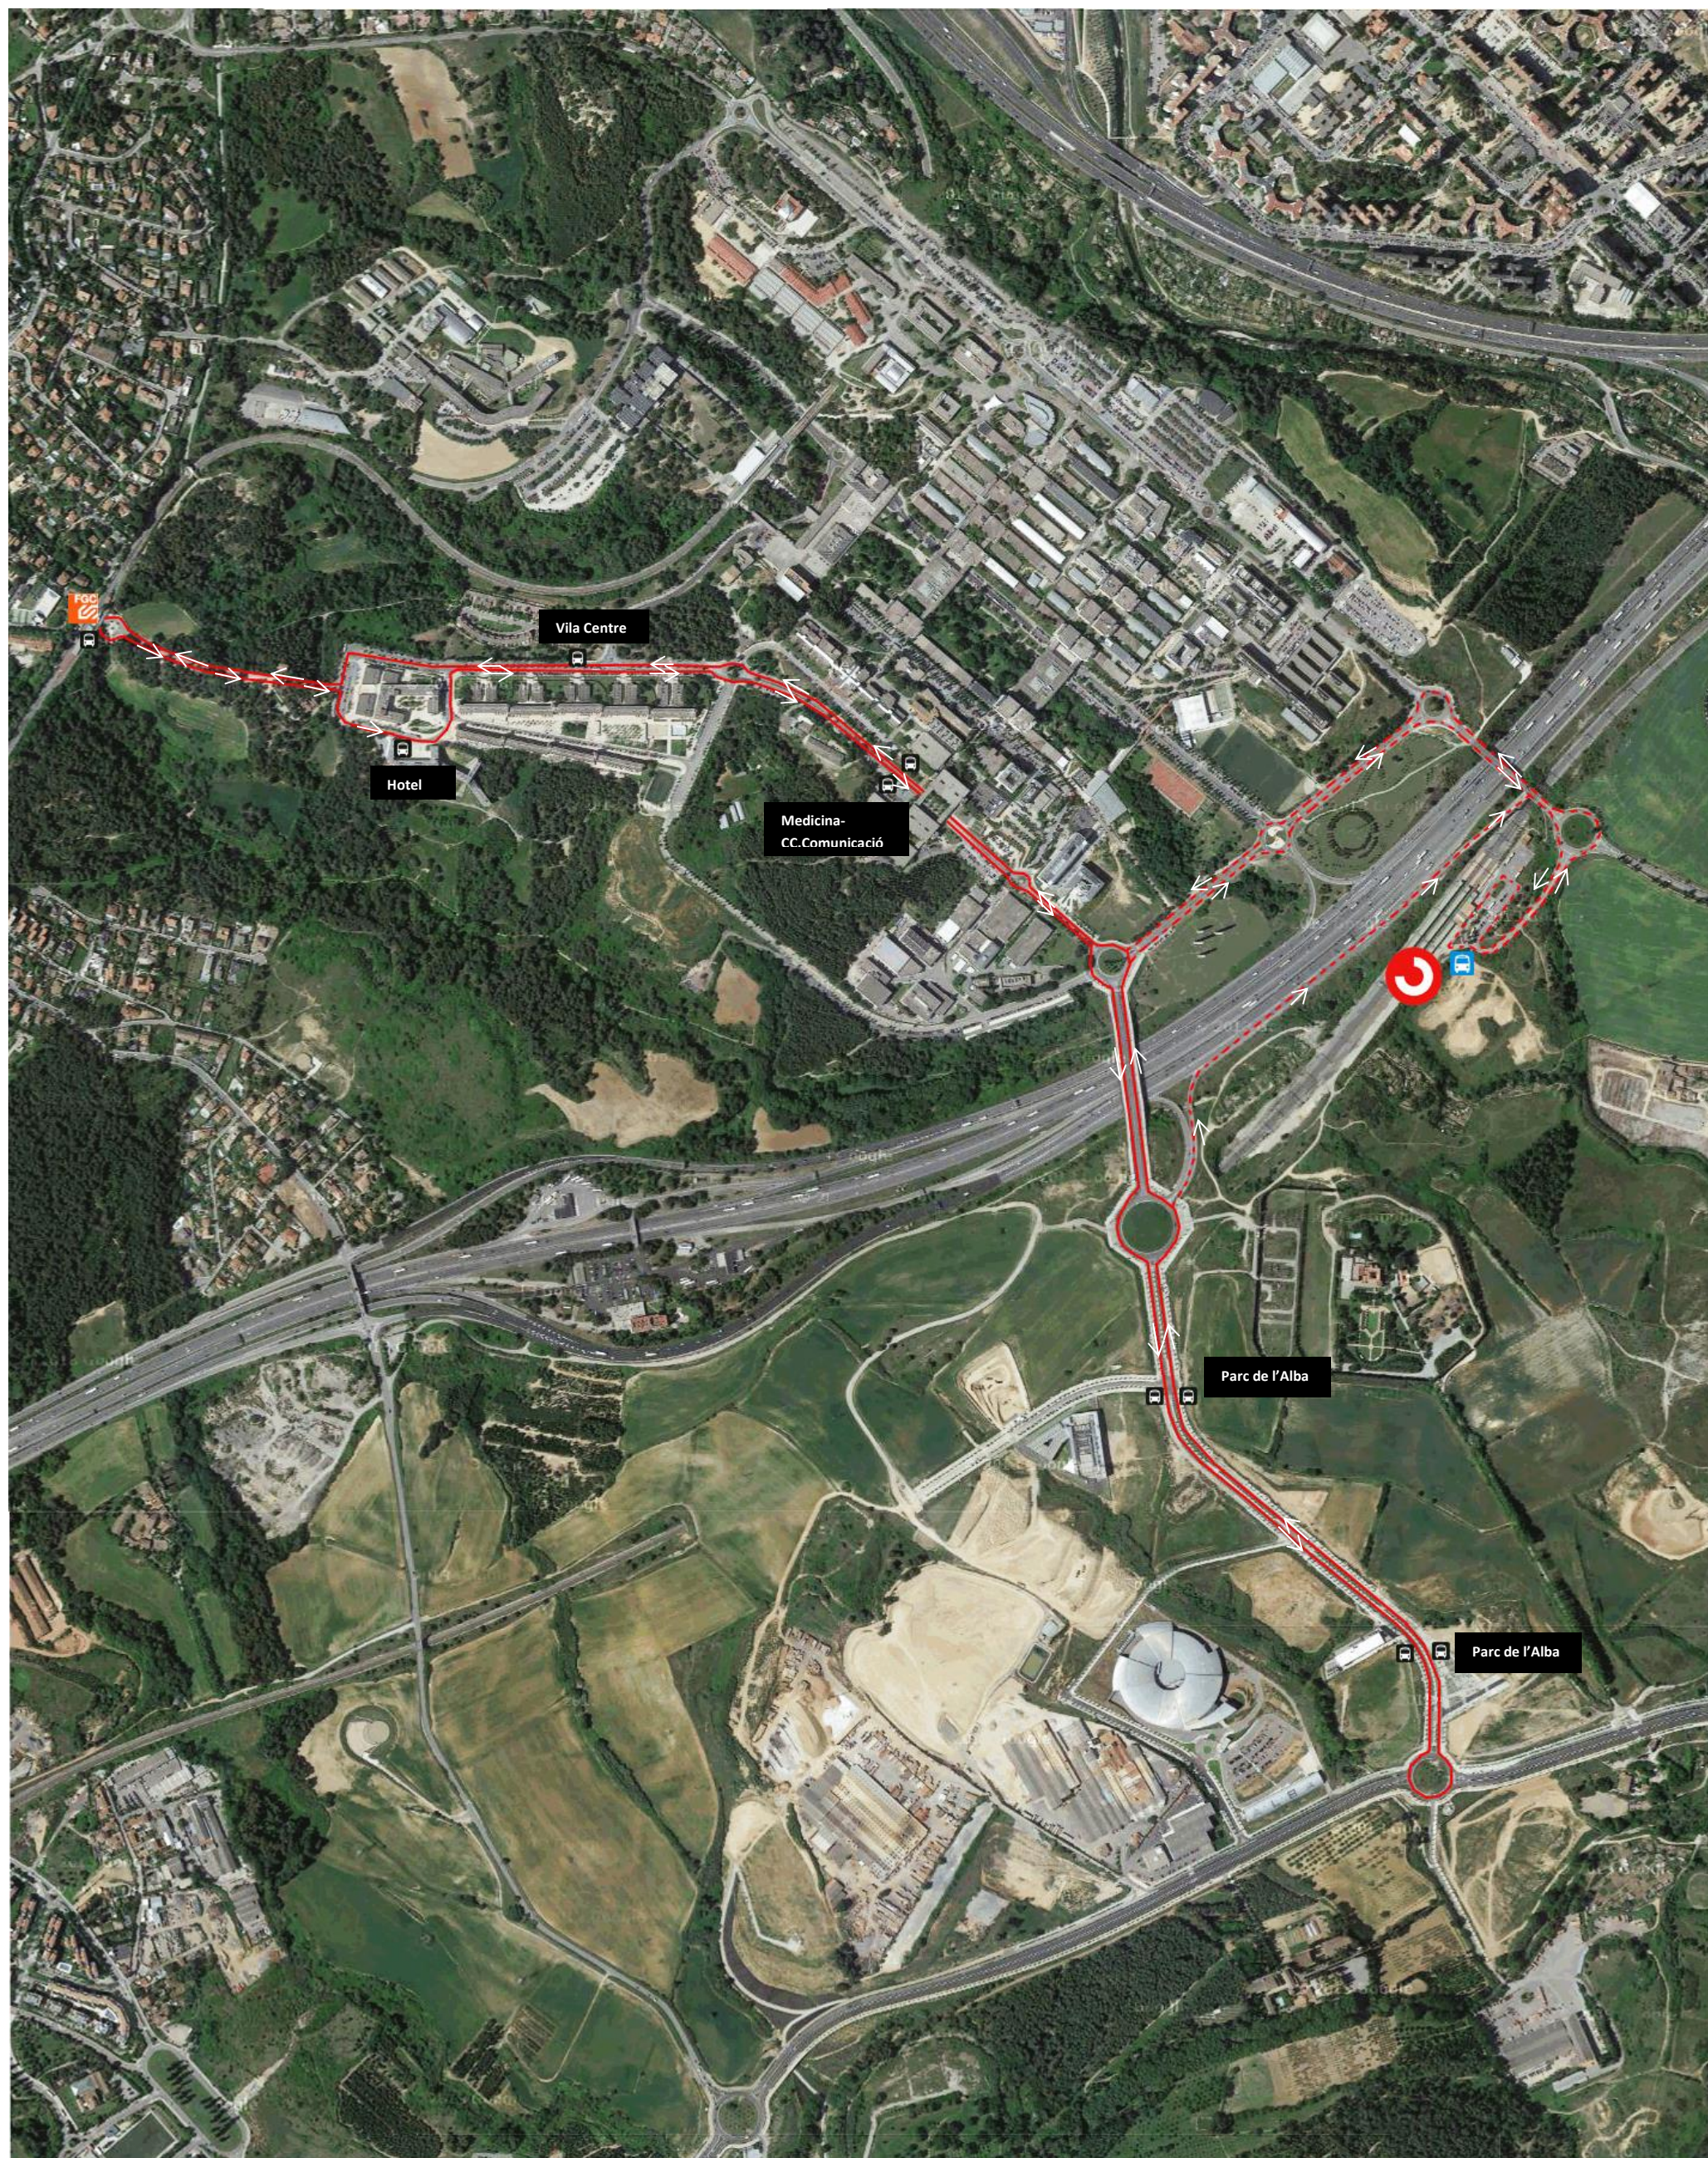

PLÀNOL DE RECORREGUT DE LA LÍNIA

-  Parada de bus
-  Estació de FGC Bellaterra
-  Estació de Renfe
-  Recorregut fix
-  Recorregut segons horari