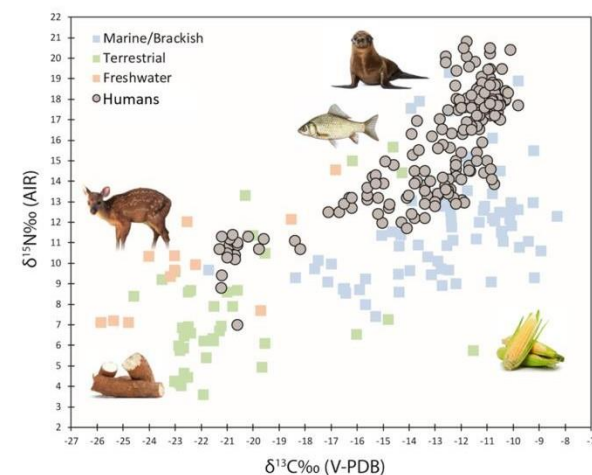

Presentación

El **Máster Oficial en Arqueología prehistórica** proporciona una formación avanzada en teorías y métodos analíticos especializados, aplicados al estudio del pasado social.

Capacita para el diseño y desarrollo de **proyectos de investigación autónomos e interdisciplinares**. La formación también es aplicable a los ámbitos **educativo, cultural y de gestión y difusión de la arqueología**.

Se dirige principalmente a personas graduadas en Arqueología, Historia, Historia del Arte, Antropología, Biología y Geología.

Máster Oficial Arqueología prehistórica

Curso 2023-2024

UAB Universitat Autònoma
de Barcelona

Facultad de Filosofía y Letras
Universitat Autònoma de
Barcelona - Campus UAB
08193 Bellaterra (Barcelona)
Tel. +34 93 581 4333

Coordinación:
Rafael Micó Pérez
Rafael.Mico@uab.cat