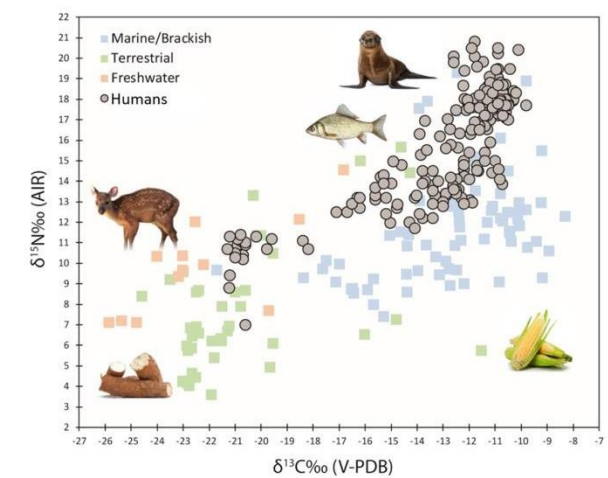

Presentació

El **Màster Oficial en Arqueologia prehistòrica** proporciona una formació avançada en teories i mètodes analítics especialitzats, aplicats a l'estudi del passat social.

Capacita per a dissenyar i desenvolupar **projectes de recerca autònoms i interdisciplinaris**. La formació també és aplicable als àmbits **educatiu, cultural i de gestió i difusió de l'arqueologia**.

Està adreçat principalment a persones graduades en Arqueologia, Història, Història de l'Art, Antropologia, Biologia i Geologia.