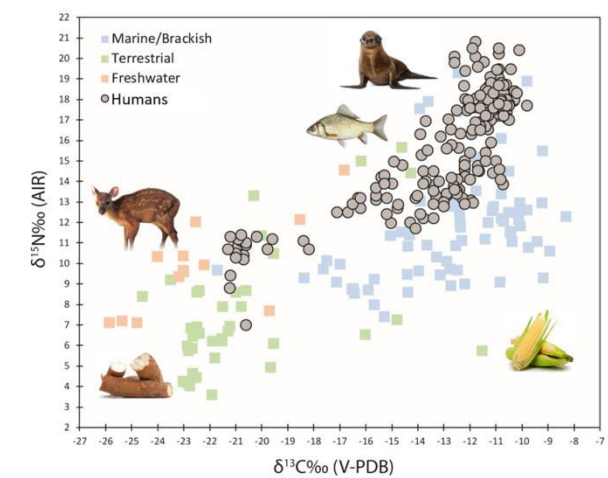

Presentació

El **Màster Oficial en Arqueologia prehistòrica** proporciona una formació avançada en teories i mètodes analítics especialitzats, aplicats a l'estudi del passat social.

Capacita per a dissenyar i desenvolupar **projectes de recerca autònoms i interdisciplinaris**. La formació també és aplicable als àmbits **educatiu, cultural i de gestió i difusió de l'arqueologia**.

Està adreçat principalment a persones graduades en Arqueologia, Història, Història de l'Art, Antropologia, Biologia i Geologia.

Màster Oficial Arqueologia prehistòrica

Curs 2021-2022

UAB Universitat Autònoma
de Barcelona

Facultat de Filosofia i Lletres
Universitat Autònoma de
Barcelona - Campus UAB
08193 Bellaterra (Barcelona)
Tel. +34 93 581 4333

Coordinació:
Rafael Micó Pérez
Rafael.Mico@uab.cat