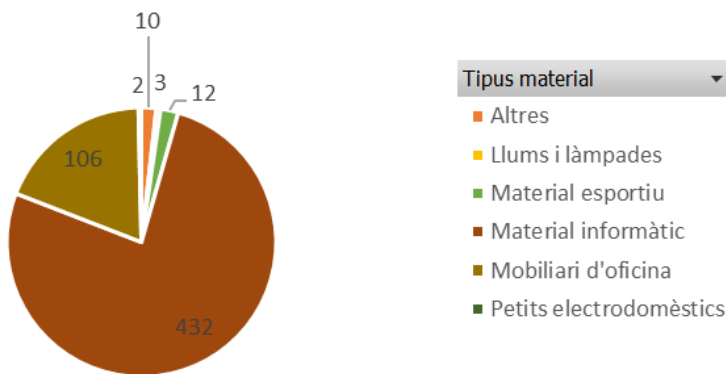

Reutilitzem a la UAB!

www.ewwr.eu

Beneficis ambientals de reutilitzar a la UAB!

Material reutilitzat a la Borsa. 2020

Durant aquest any 2020, s'han reutilitzat 565 productes, que han suposat l'estalvi de **54 tones de CO₂ eq.**

Amb el suport
de la Comissió
europea