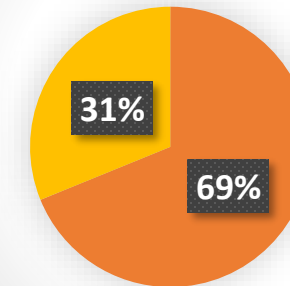

- Bolsa de material reutilizable
- Espacio de intercambio y biblioteca de las cosas.
- Bookcrossing.
- CIRCULAB (laboratorio abierto de innovación)

Datos del Punto Limpio 2025

1.866 Usuarios anuales

253 toneladas de residuos valorizados

Residuos gestionados 2025 (kg)

Bolsa de material reutilizable 2025

Taula de material disponible 13/01/2025

UAB
Universitat Autònoma
de Barcelona

Descripció material	Codi	Unitats	Estat
 Torres d'ordinador HP (diferents models)	U001-25	10	Desconegut
 Monitors (diferents models)	U002-25	5	Desconegut
 Cadira amb rodes (diferents models)	U003-25	6	Acceptable
 Teclats (diferents models)	U004-25	5	Desconegut
 Ratolins (diferents models)	U005-25	5	Desconegut

215 objetos reutilizados de media anualmente mediante la **Bolsa de material reutilizable**

Material reutilizado en la Bolsa.
2025

- Material informàtic
- Mobiliari d'oficina

<https://www.uab.cat/web/residus/borsa-de-material-reutilizable-1274857048968.html>