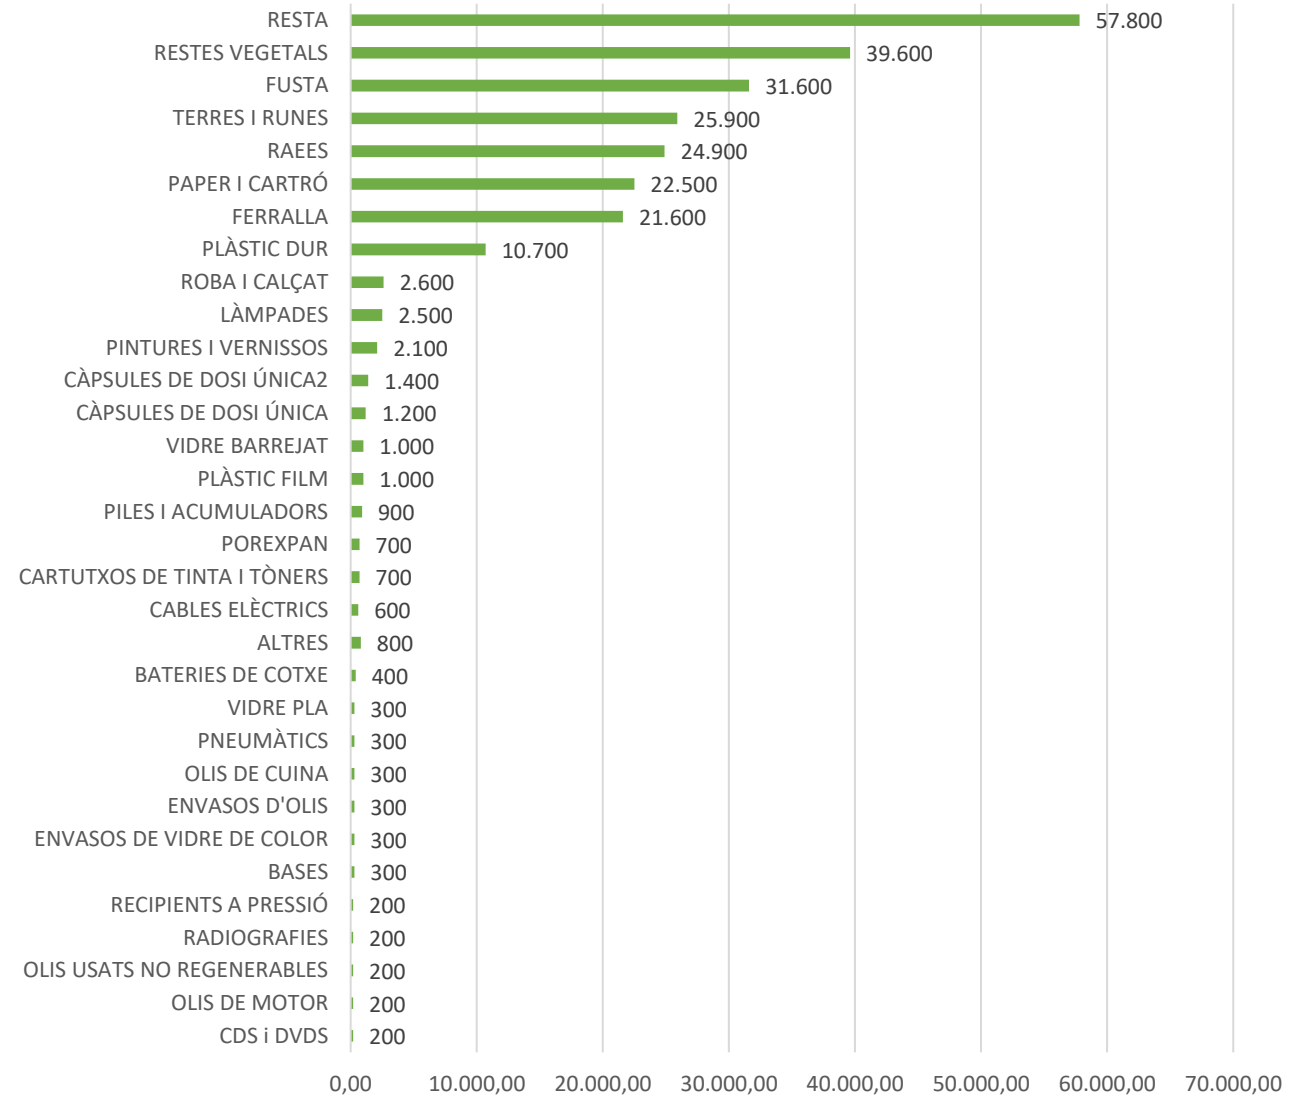

Residuos gestionados 2025 (kg)