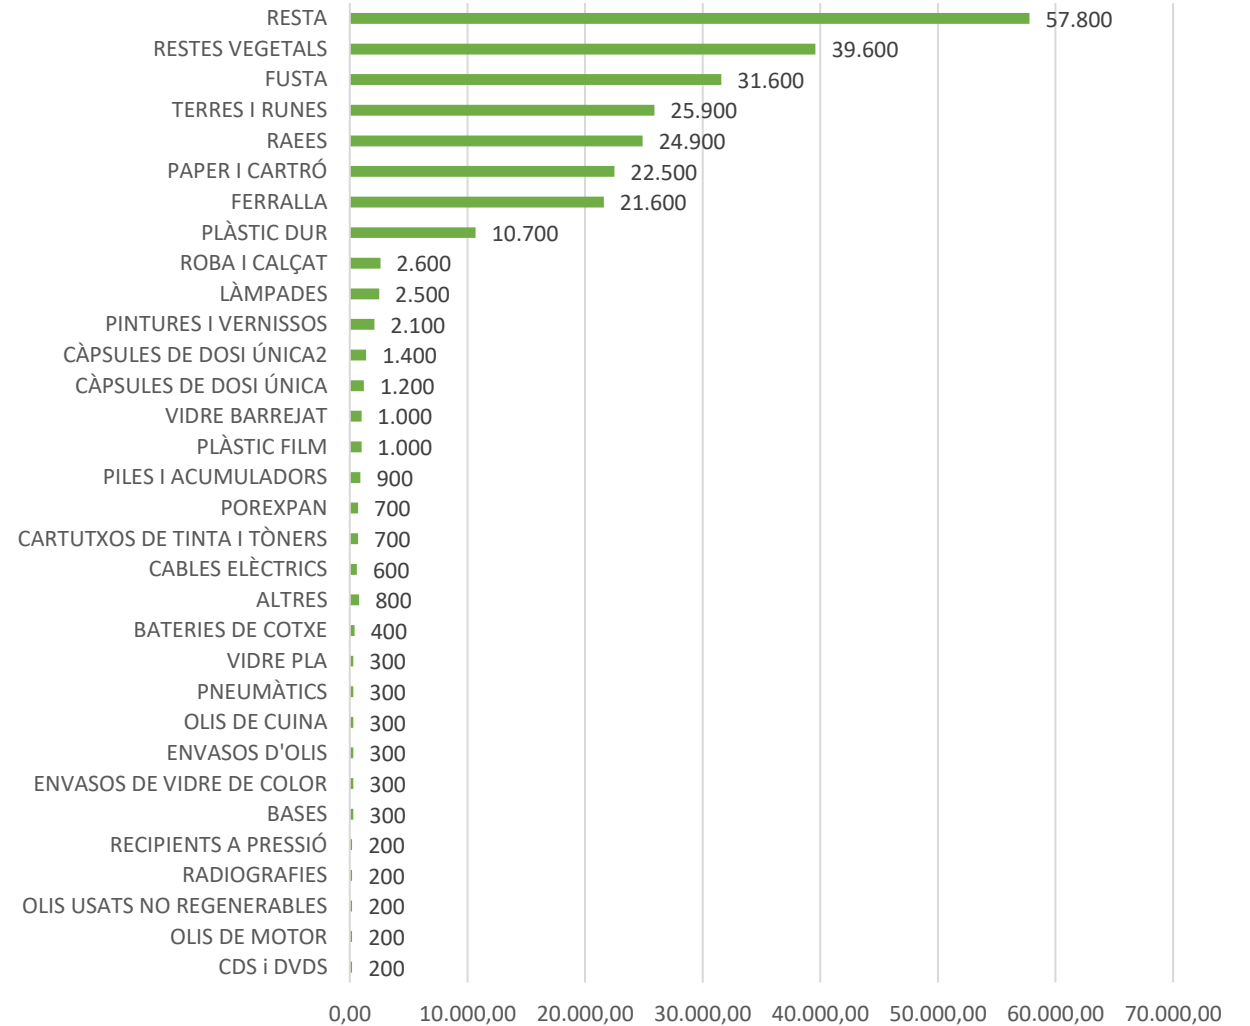

- Borsa de material reutilitzable
- Espai d'intercanvi i biblioteca de les coses
- Bookcrossing
- CIRCULAB

Dades de la Deixalleria 2025

1.866 Usuaris
anuals

253 tones de
residus valoritzats

Residus gestionats 2025 (kg)