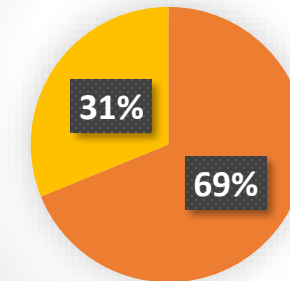

- Borsa de material reutilitzable
- Espai d'intercanvi i biblioteca de les coses
- Bookcrossing
- CIRCULAB

Dades de la Deixalleria 2025

1.866 Usuaris
anuals

253 tones de
residus valoritzats

Residus gestionats 2025 (kg)

Borsa de material reutilitzable 2025

Taula de material disponible 13/01/2025

UAB
Universitat Autònoma
de Barcelona

Descripció material	Codi	Unitats	Estat
 Torres d'ordinador HP (diferents models)	U001-25	10	Desconegut
 Monitors (diferents models)	U002-25	5	Desconegut
 Cadira amb rodes (diferents models)	U003-25	6	Acceptable
 Teclats (diferents models)	U004-25	5	Desconegut
 Ratolins (diferents models)	U005-25	5	Desconegut

215 objectes reutilitzats de mitjana anualment mitjançant la borsa de material reutilitzable

Material reutilitzat a la Borsa. 2025

- Material informàtic
- Mobiliari d'oficina

<https://www.uab.cat/web/residus/borsa-de-material-reutilitzable-1274857048968.html>