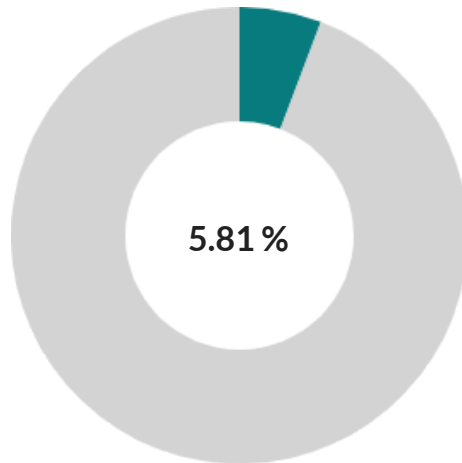

Participació

Participació de l'Agrupació d'Eleccions

Votants autoritzats en alguna Elecció: **2511**

Participació (Votants que han votat): **146** (5.81 %) ⓘ

Abstenció (Votants que no han votat): **2365** (94.19 %) ⓘ

Participació per Elecció

Elecció	Votants autoritzats	Participació Votants que han votat	Abstenció Votants que no han votat
Eleccions a degà o degana de la Facultat de Dret 2025 - A100-Sector A - Professorat permanent deganatDRET2025-A100 2025-06-25 09:00 (CEST) 2025-06-26 16:00 (CEST) Oberta	85	45 (52.94%)	40 (47.06%)
Eleccions a degà o degana de la Facultat de Dret 2025 - B200-Sector B - Personal docent i investigador no permanent, el personal investigador no permanent i el professorat associat deganatDRET2025-B200 2025-06-25 09:00 (CEST) 2025-06-26 16:00 (CEST) Oberta	223	42 (18.83%)	181 (81.17%)