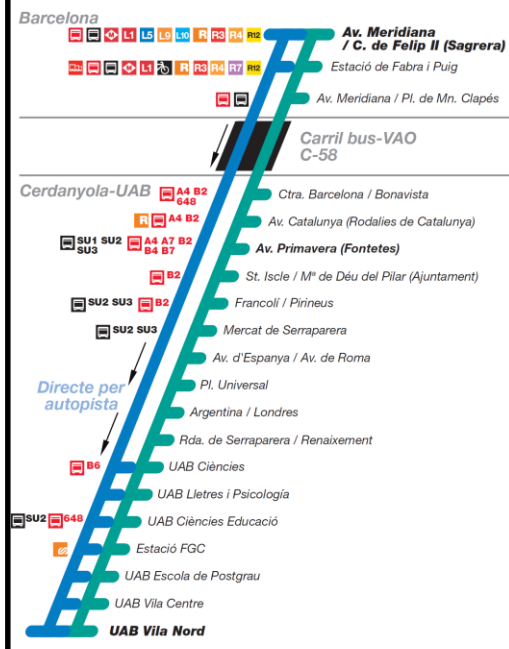

e3 Barcelona - Cerdanyola-UAB

Enllaços

- Metro
- Rodals de Catalunya
- Autobus urbà
- Ferrocarrils Generalitat de Catalunya
- Bus Transports públics de Catalunya
- Estació d'autobusos
- Bicing

Horari

Sortides BARCELONA - AV. MERIDIANA / C. DE FELIP II (SAGRERA) per Cerdanyola del Vallès

De dilluns a divendres feiners lectius

06.05* - 06.35 - 07.10 - 07.25 - 07.35 - 07.45 - 07.55 - 08.05 - 08.15 - 08.25 - 08.40 - 08.55 - 09.05 - 09.15 - 09.30 - 09.45 - 09.55 | de 10.10 a 19.55 cada 15' | 20.10* - 20.25 - 20.40* - 20.55 - 21.10* - 21.25 - 21.40* - 21.55* - 22.25* - 22.55* - 23.25*

Dissabtes feiners

07.20* - 08.00 - 08.45 - 09.40 | de 10.30 a 21.20 cada 50' | 22.10* - 23.00* - 23.25*

Diumenges i festius

08.45 - 09.40 | de 10.30 a 21.20 cada 50' | 22.10* - 23.00*

Sortides BARCELONA - AV. MERIDIANA / C. DE FELIP II (SAGRERA) DIRECTE PER AUTOPISTA

De dilluns a divendres feiners lectius

07.00 - 07.30 - 13.45 - 15.15

Sortides CERDANYOLA - AV. PRIMAVERA / FONTETES

De dilluns a divendres feiners lectius

06.22* - 06.52 - 07.27 - 07.45 - 07.55 - 08.05 - 08.15 - 08.25 - 08.35 - 08.45 - 09.00 - 09.15 - 09.25 - 09.35 - 09.50 - 10.05 - 10.15 | de 10.30 a 20.15 cada 15' | 20.27* - 20.42 - 20.57* - 21.12 - 21.27* - 21.42 - 21.57* - 22.12 - 22.42 - 23.12* - 23.42*

Dissabtes feiners

07.36* - 08.16 - 09.01 - 09.56 | de 10.46 a 21.36 cada 50' | 22.26* - 23.16* - 23.41*

Diumenges i festius

09.01 - 09.56 | de 10.46 a 21.36 cada 50' | 22.26* - 23.16*

* Arriba només fins a Rda. de Serrapera / Renaixement. El compliment d'aquests horaris està subjecte a la fluidesa del trànsit.

e3 UAB - Cerdanyola DEL VALLÈS - BARCELONA (LA SAGRERA)

De dilluns a divendres feiners LECTIUS excepte agost