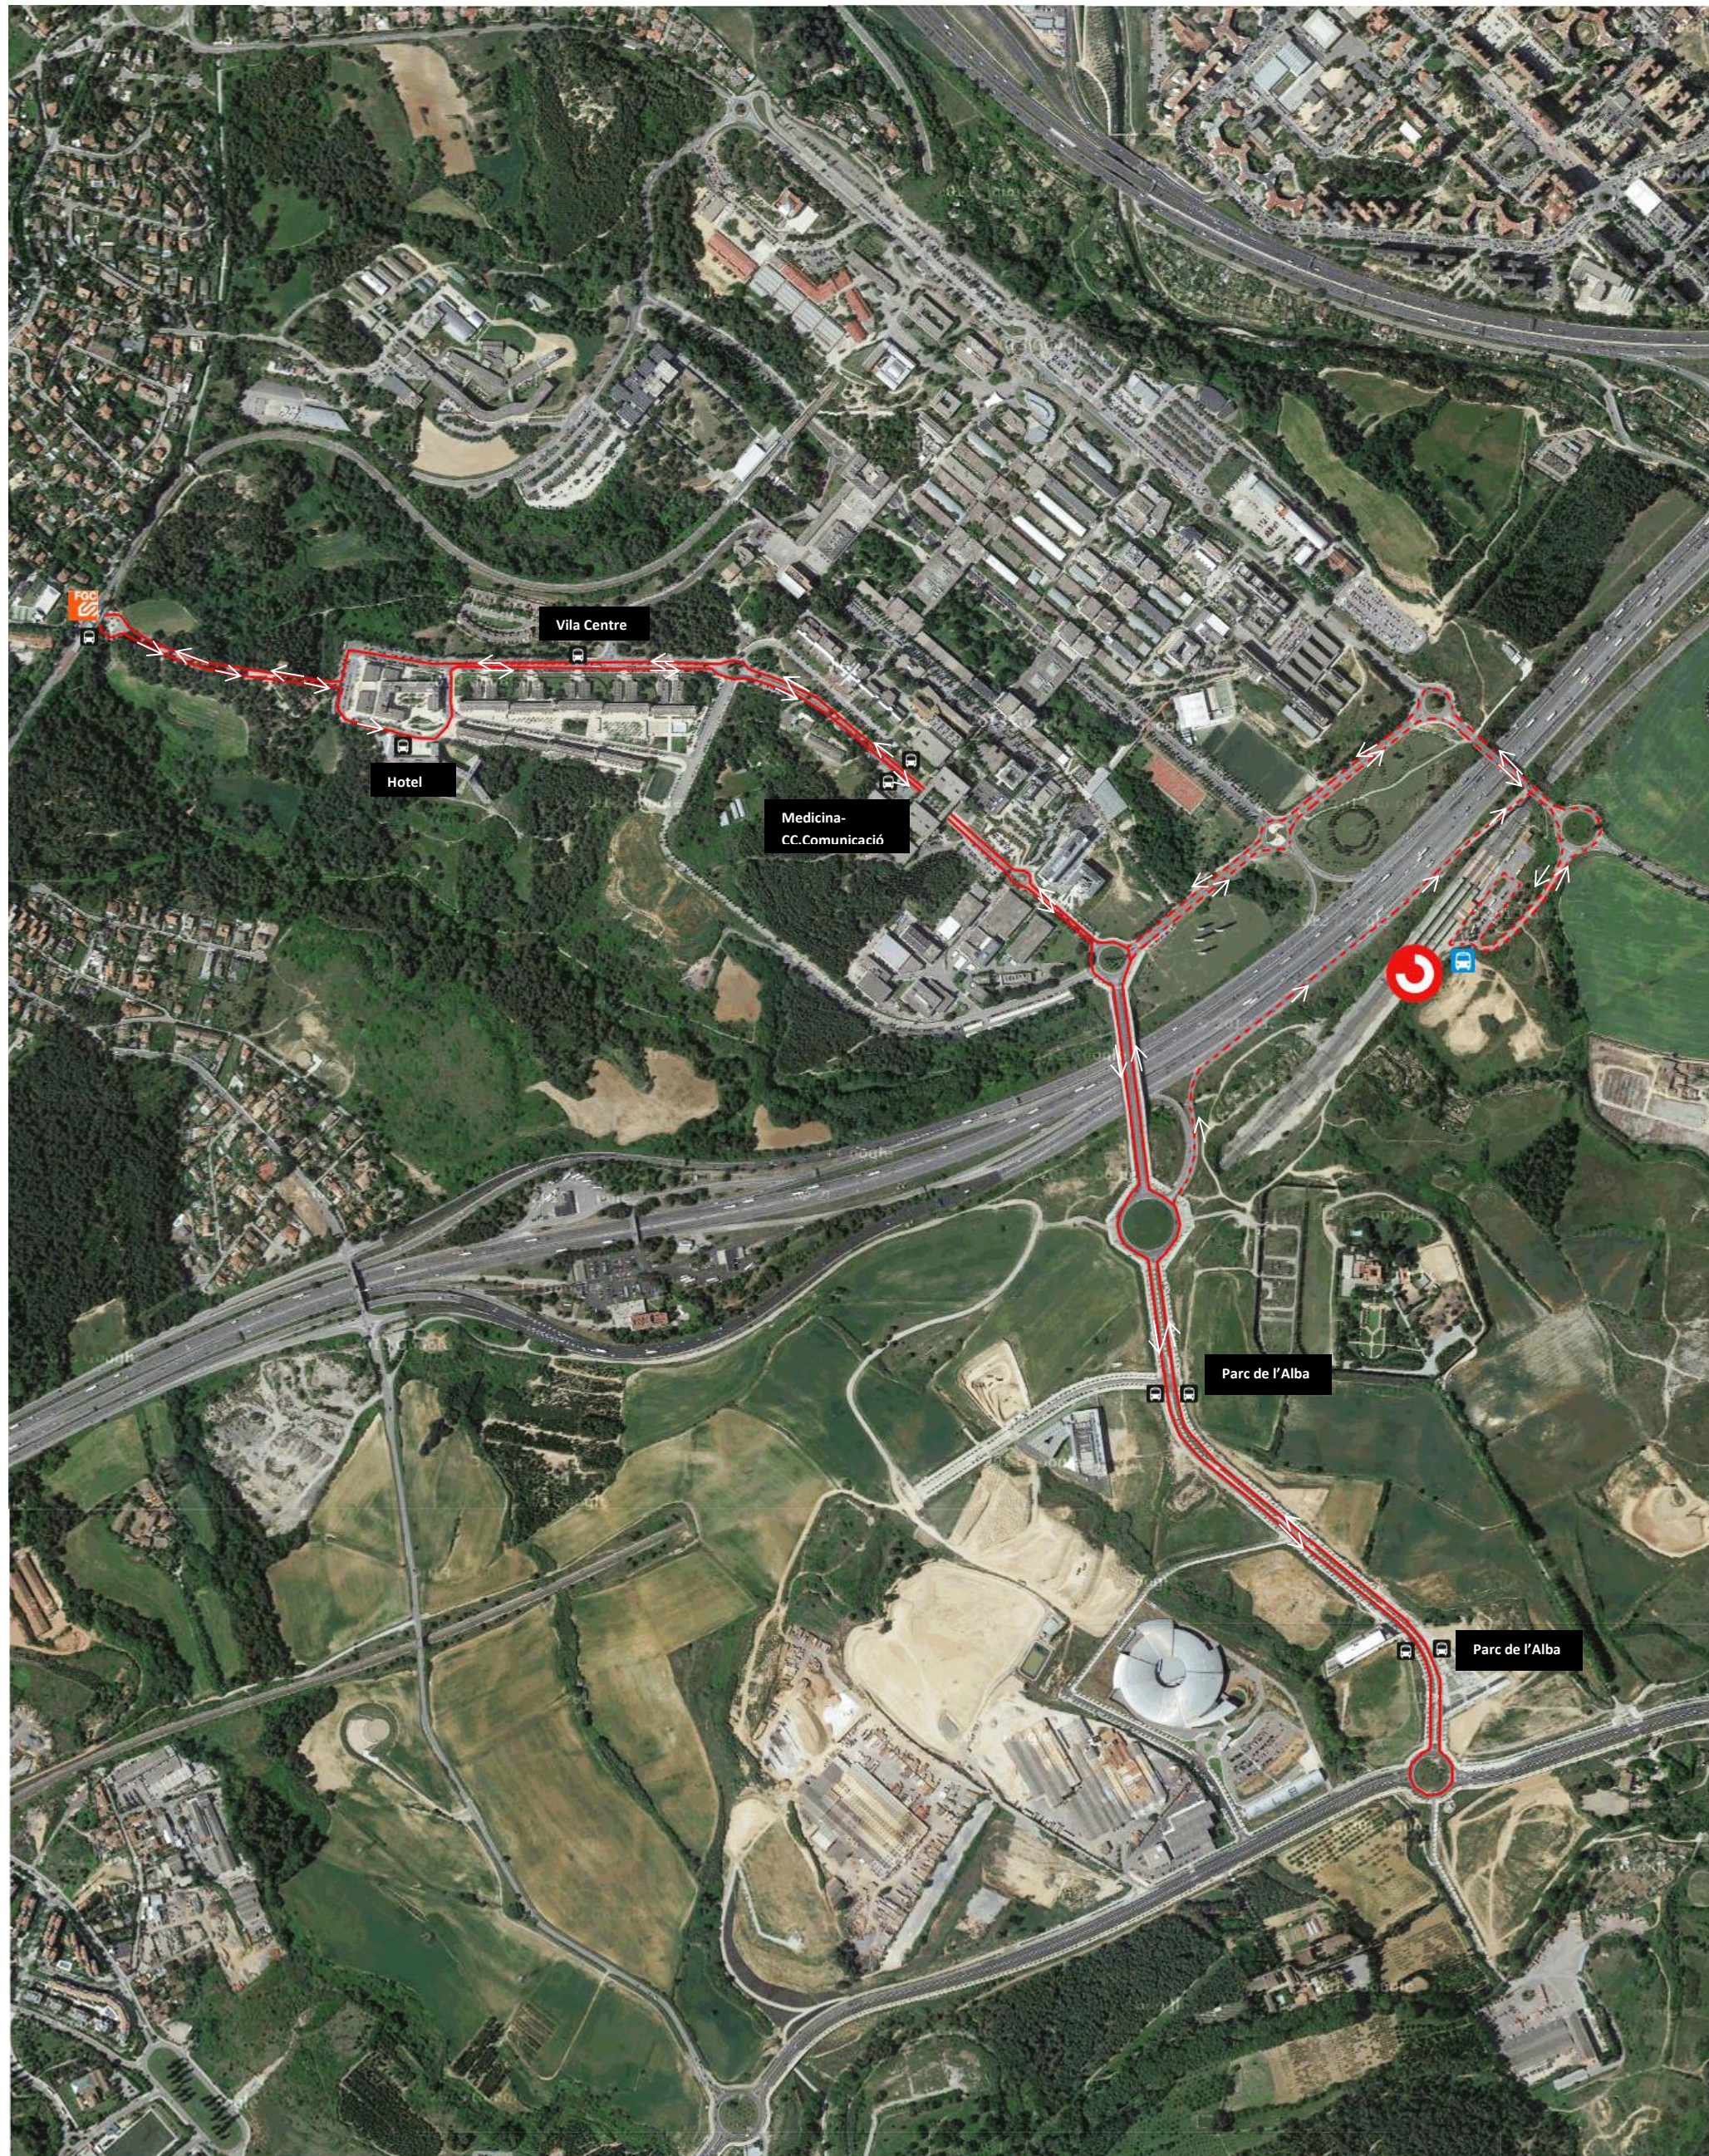

Servicio de lunes a viernes laborables

Marfina Bus, S.A.

Línea Parc de l'Alba- FGC Bellaterra

Parc de l'Alba	7:57	8:30	8:50	9:05	9:25	13:42	14:04	14:28	14:51	15:15
Estación RENFE Cerdanyola			8:55							
Medicina-CC. Comunicación (UAB)	8:06	8:37		9:12	9:31	13:51	14:13	14:37	15:00	15:24
Vila Centro	8:08	8:39		9:14	9:33	13:53	14:15	14:39	15:02	15:26
Estación FGC Bellaterra	8:09	8:40		9:15	9:34	13:54	14:16	14:40	15:03	15:27
Parc de l'Alba	15:38	16:02	16:25	16:49	17:13	17:36	18:05	18:32	18:53	19:21
Estación RENFE Cerdanyola						17:43	18:12		19:00	
Medicina-CC. Comunicación (UAB)	15:47	16:11	16:34	16:58	17:22	17:51	18:20	18:41	19:08	19:30
Vila Centro	15:49	16:13	16:36	17:00	17:24	17:53	18:22	18:42	19:10	19:31
Estación FGC Bellaterra	15:50	16:14	16:37	17:01	17:25	17:54	18:23	18:43	19:11	19:32
Parc de l'Alba	19:42	20:03	20:24							
Estación RENFE Cerdanyola										
Medicina-CC. Comunicación (UAB)	19:51	20:12	20:33							
Vila Centro	19:52	20:13	20:34							
Estación FGC Bellaterra	19:53	20:14	20:35							

Servicio de lunes a viernes laborables

Marfina Bus, S.A.

PLANO DE RECORRIDO DE LA LÍNEA

-  Parada de bus
-  Estación de FGC Bellaterra
-  Estación de Renfe
-  Recorrido fijo
-  Recorrido según horario