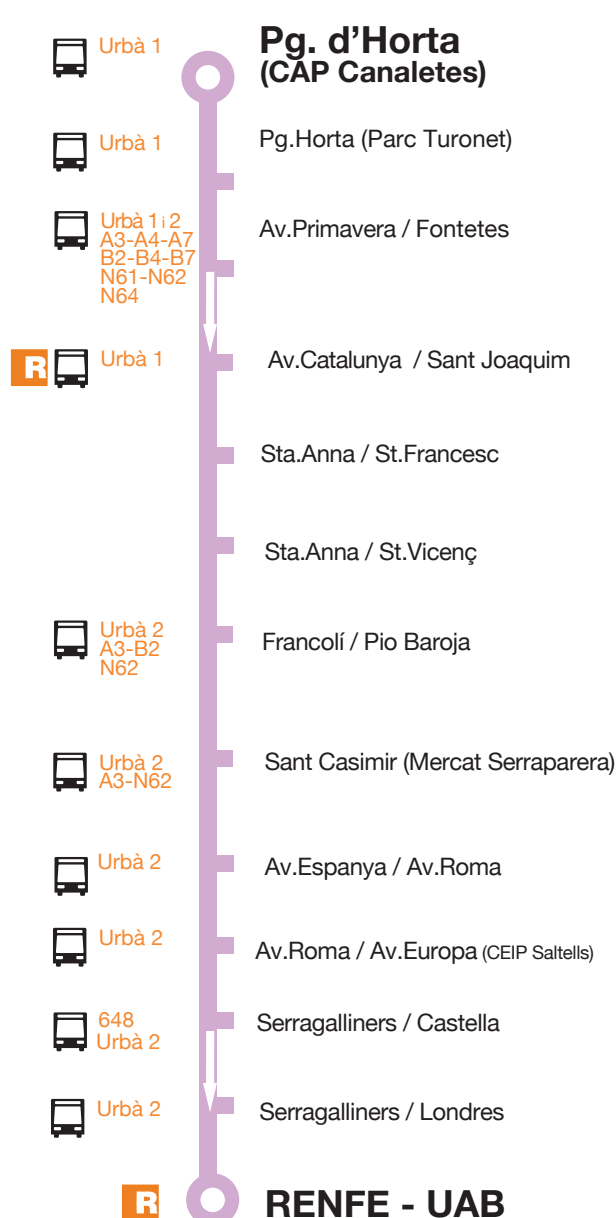

Urbà 3

RENFE - UAB CAP Canaletes

Urbà 3

CAP Canaletes RENFE - UAB

Horari

05/12

(durant el mes d'agost l'horari dels feiners serà igual que el dels dissabtes)

Sortides des de Renfe - UAB:

Horari

05/12

(durant el mes d'agost l'horari dels feiners serà igual que el dels dissabtes)

Sortides des de CAP Canaletes:

Feiners De 06:45, 07:15 i cada 30 minuts fins les 20:45

dissabtes De 09:00 i cada hora fins les 20:00