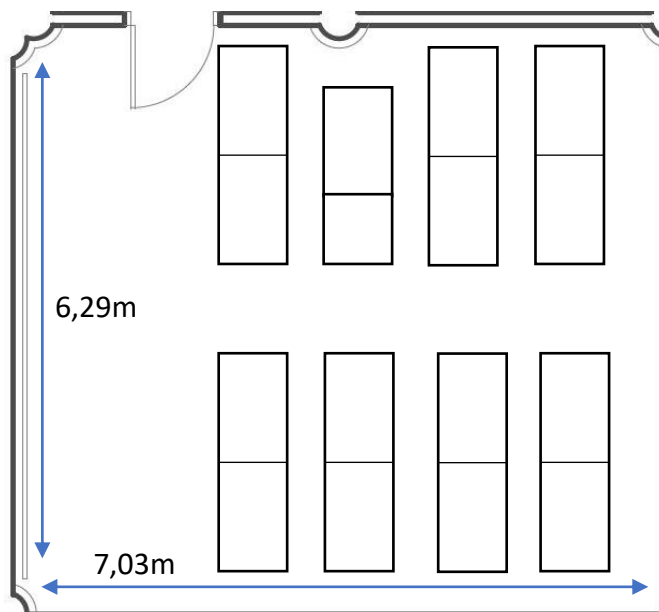

FITXA TÈCNICA

AULA 06

ALA NORD

PLANTA BAIXA

SUPERFÍCIE 44,21M

Pantalla 2,00m x 1,40m.
Projector 3400 lúmens.
PC fix i megafonia integrada.
Connectors externs Abtus: HDMI i VGA + JACK 3.5.
Càmera fixa model Konftel.
Micròfon uDirect3 individual (videoconferència).

Capacitats:

Escola amb taules: 31

Forma de U amb taules: 16

Forma de O amb taules: 20

Teatre amb cadira de pala: 45