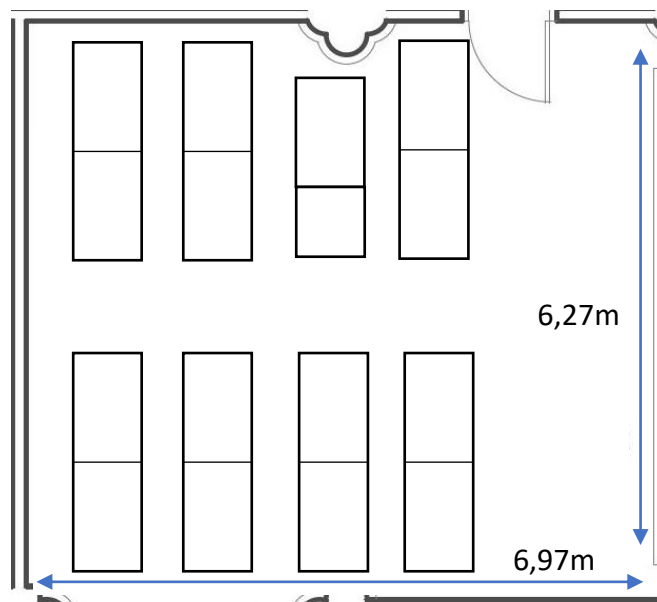

FITXA TÈCNICA

AULA 05

ALA SUD

PLANTA BAIXA

SUPERFÍCIE 43,70M

Pantalla 2,00m x 1,40m.
Projector 3400 lúmens.
PC fix i megafonia integrada.
Connectors externs Abtus: HDMI i VGA + JACK 3.5.
Càmera fixa model Konftel.
Micròfon uDirect3 individual (videoconferència).

Capacitats:

Escola amb taules: 31

Forma de U amb taules: 18

Forma de O amb taules: 24 (màxima capacitat)

Teatre amb cadira de pala: 45