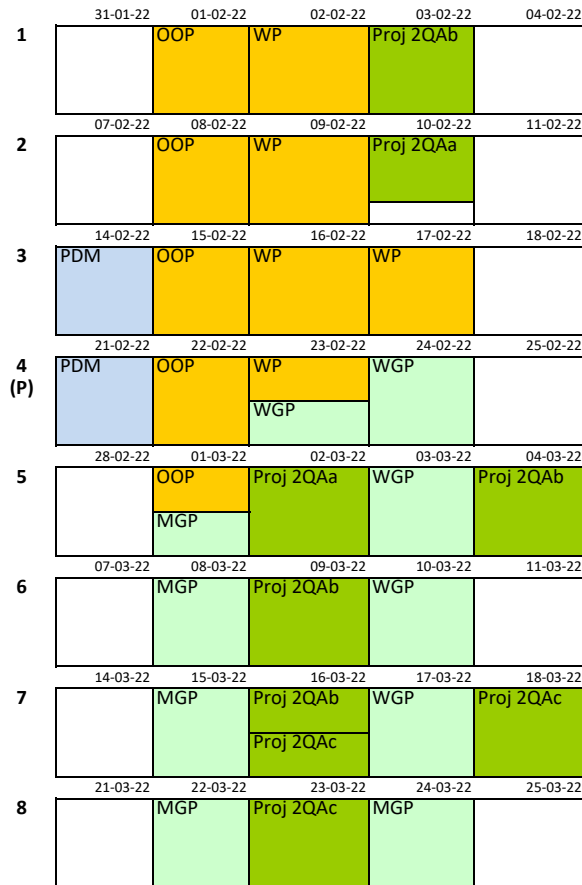

Calendari 2on quadrimestre - Especialitat A. Desenvolupament de Geoaplicacions

Lliurament Projecte del 2on. Quadrimestre
 Període de reavaluació
 Període de realització de pràctiques externes / TFM

Redacció final memòria del TFM
 Lliurament / Exposició TFM
 Tancament d'actes

Festius i vacances

Mòdul 6	Tècniques de programació	
OOP	18 Programació orientada a objectes	?
WP	18 Programació web	Szczerban
36 hores		

Mòdul 7	Desenvolupament de programari	
WGP	18 Programació de geoaplicacions web	Szczerban
MGP	18 Programació de geoapps per a mòbils	?
36 hores		

Taller	Projecte del 2on Quadrimestre	
Proj 2QAa	7 Projecte del 2on Quadrimestre - Part OO	?
Proj 2QAb	17 Projecte del 2on Quadrimestre - Part web	Szczerban
Proj 2QAc	7 Projecte del 2on Quadrimestre - Part mòbil	?
31 hores		