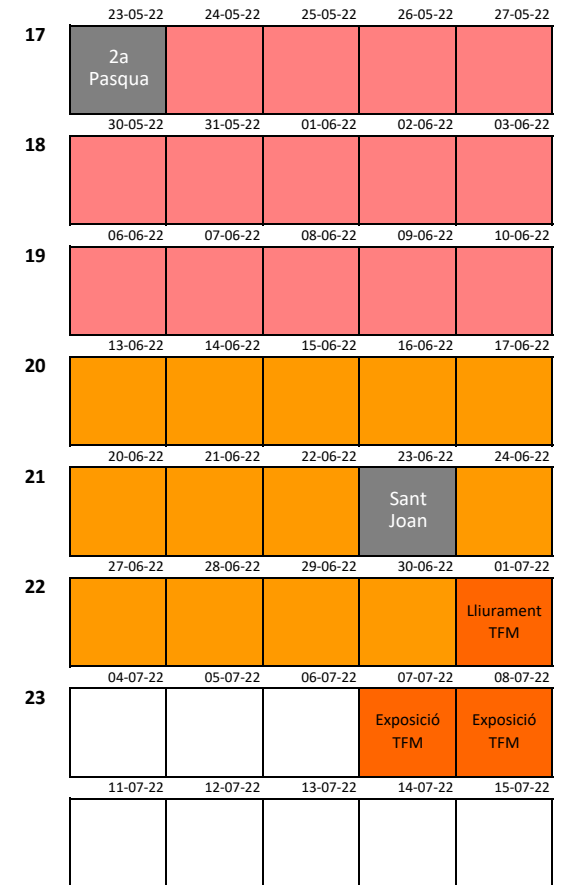

Calendari 2on quadrimestre - Especialitat A. Desenvolupament de Geoaplicacions

Lliurament Projecte del 2on. Quadrimestre
 Període de reavaluació
 Període de realització de pràctiques externes / TFM

Redacció final memòria del TFM
 Lliurament / Exposició TFM
 Tancament d'actes

Festius i vacances

Mòdul 6	Tècniques de programació	
OOP	18 Programació orientada a objectes	?
WP	18 Programació web	Szczerban
36 hores		

Mòdul 7	Desenvolupament de programari	
WGP	18 Programació de geoaplicacions web	Szczerban
MGP	18 Programació de geoapps per a mòbils	?
36 hores		