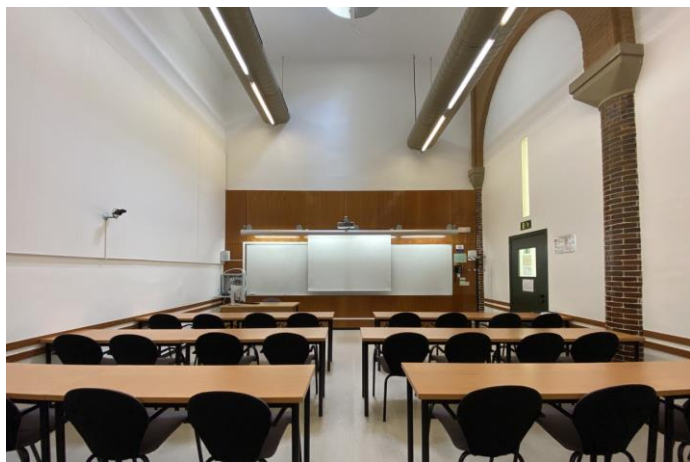

FITXA TÈCNICA

AULA 07

ALA SUD

PLANTA BAIXA

SUPERFÍCIE 44,12M

Pantalla 2,00m x 1,40m.
Projector 3400 lúmens.
PC fix i megafonia integrada.
Connectors externs Abtus: HDMI i VGA + JACK 3.5.
Càmera fixa model Konftel.
Micròfon uDirect3 individual (videoconferència).