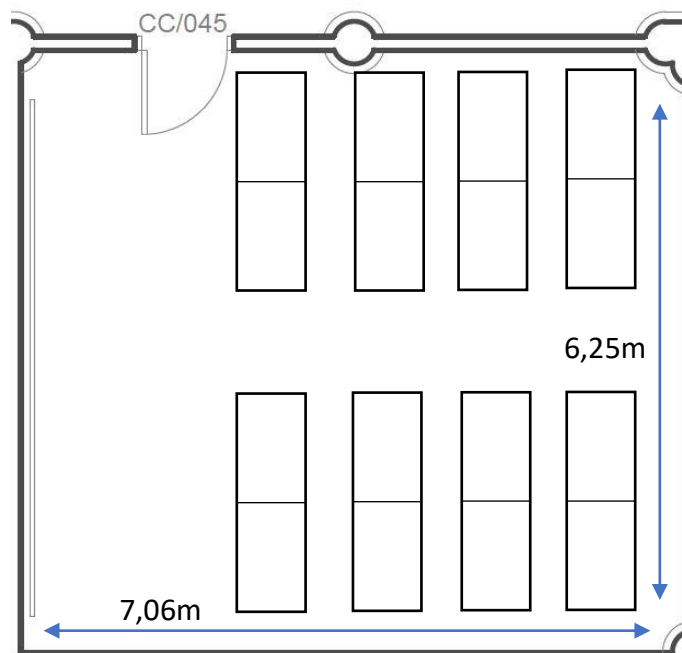

FITXA TÈCNICA

AULA 07

ALA SUD

PLANTA BAIXA

SUPERFÍCIE 44,12M

Pantalla 2,00m x 1,40m.
Projector 3400 lúmens.
PC fix i megafonia integrada.
Connectors externs Abtus: HDMI i VGA + JACK 3.5.
Càmera fixa model Konftel.
Micròfon uDirect3 individual (videoconferència).

Capacitats:

Escola amb taules: 32

Forma de U amb taules: 16

Forma de O amb taules: 20

Teatre amb cadira de pala: 45