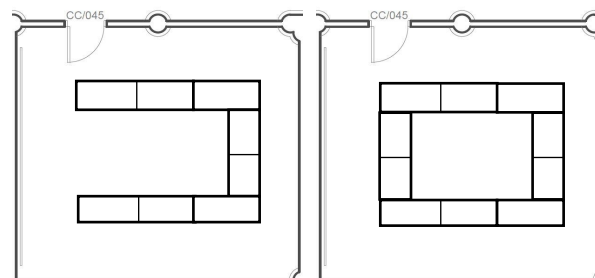

FITXA TÈCNICA

AULA 07

ALA SUD

PLANTA BAIXA

SUPERFÍCIE 44,12M

Pantalla 2,00m x 1,40m.
Projector 3400 lúmens.
PC fix i megafonia integrada.
Connectors externs Abtus: HDMI i VGA + JACK 3.5.
Càmera fixa model Konftel.
Micròfon uDirect3 individual (videoconferència).

Capacitats:

Escola amb taules: 32

Forma de U amb taules: 16

Forma de O amb taules: 20

Teatre amb cadira de pala: 45