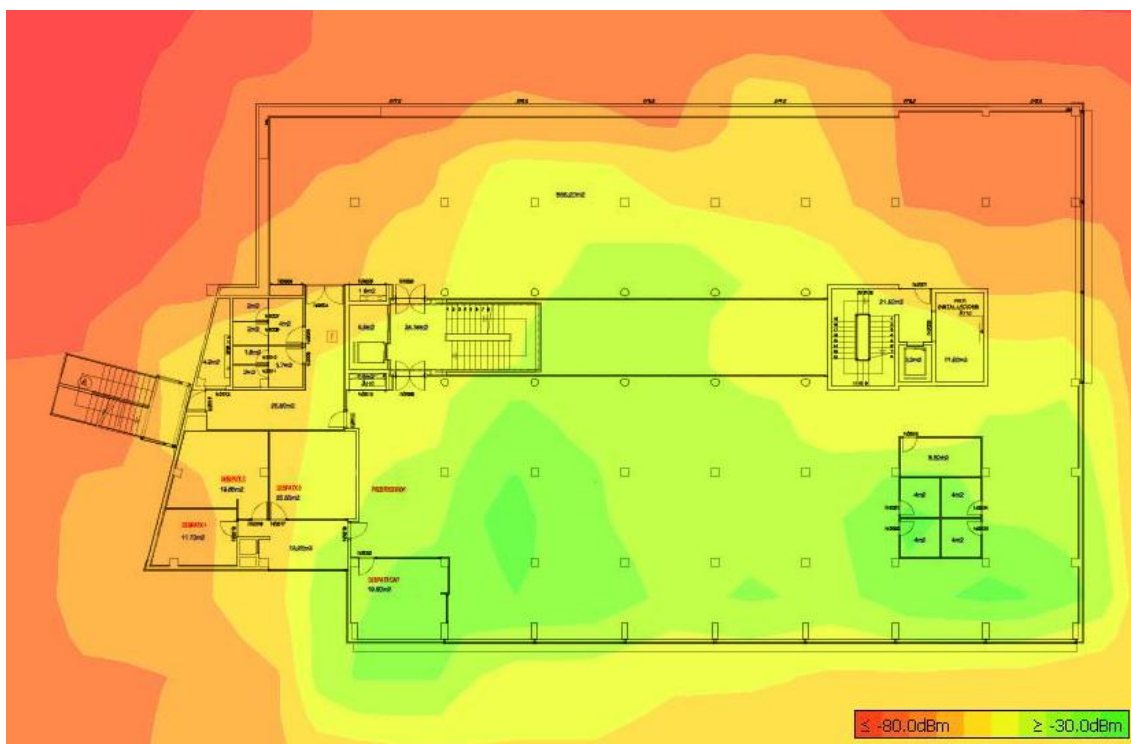

Universitat Autònoma de Barcelona

Servei d'Informàtica

Plànol de cobertura wifi de la Biblioteca de Comunicació i Hemeroteca General (Edifici N)

Planta 2

Qualitat del senyal: