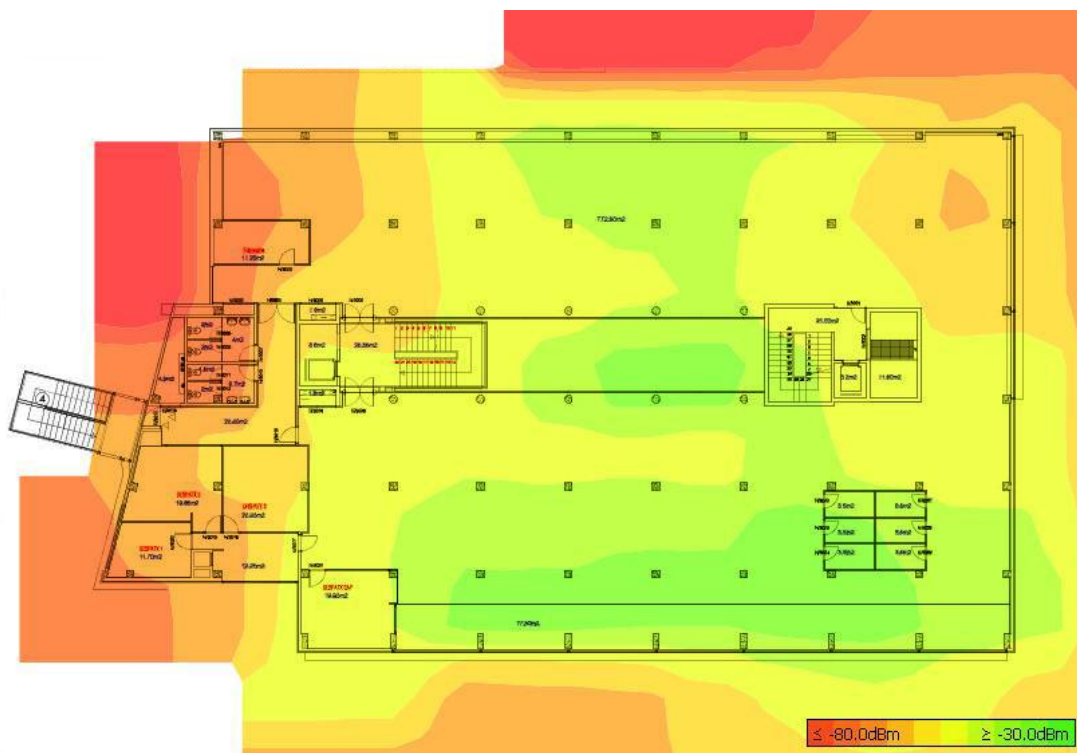

Planta 2

Qualitat del senyal:

Universitat Autònoma de Barcelona

Servei d'Informàtica

Plànol de cobertura wifi de la Biblioteca de Comunicació i Hemeroteca General (Edifici N)

Planta 3

Qualitat del senyal:

Universitat Autònoma de Barcelona