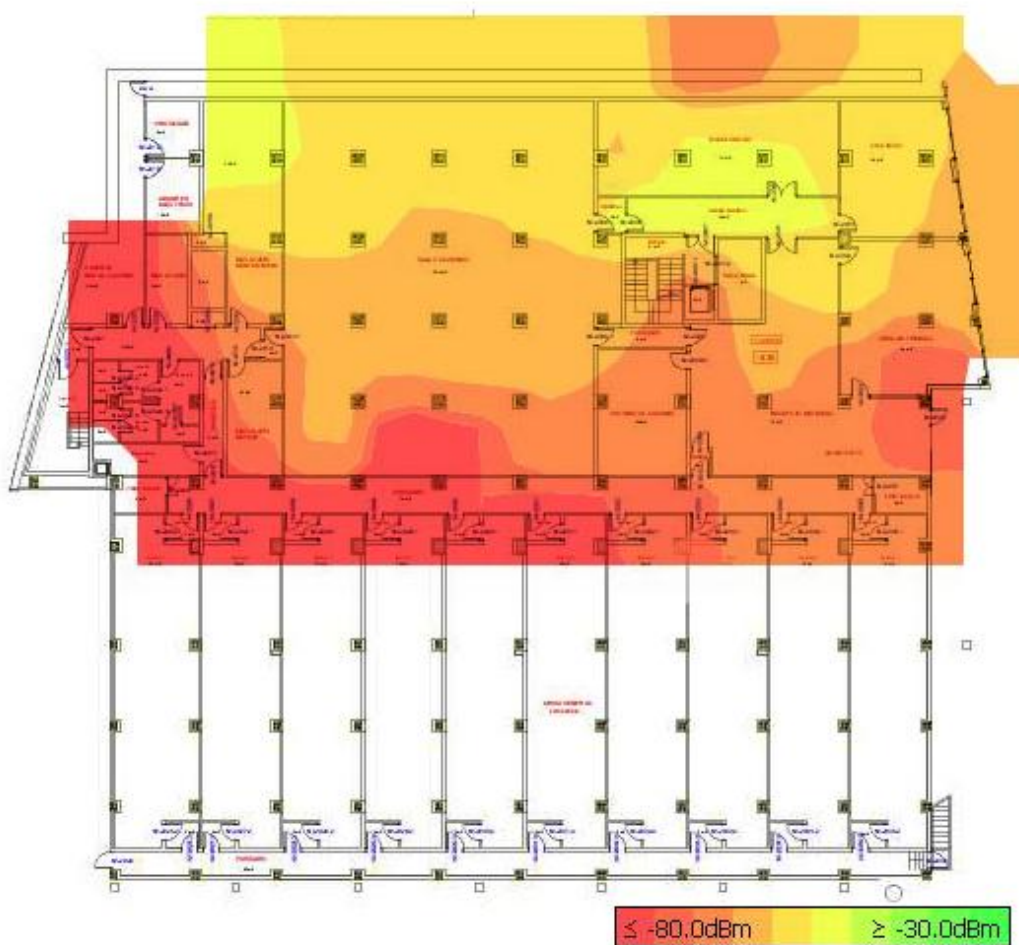

Universitat Autònoma de Barcelona

Servei d'Informàtica

Plànol de cobertura wifi de la Biblioteca de Comunicació i Hemeroteca General (Edifici N)

Planta -2

Qualitat del senyal:

Universitat Autònoma de Barcelona

Servei d'Informàtica

Plànol de cobertura wifi de la Biblioteca de Comunicació i Hemeroteca General (Edifici N)

Planta -1

Qualitat del senyal:

Baixa **Bona** **Excel·lent**

Universitat Autònoma de Barcelona