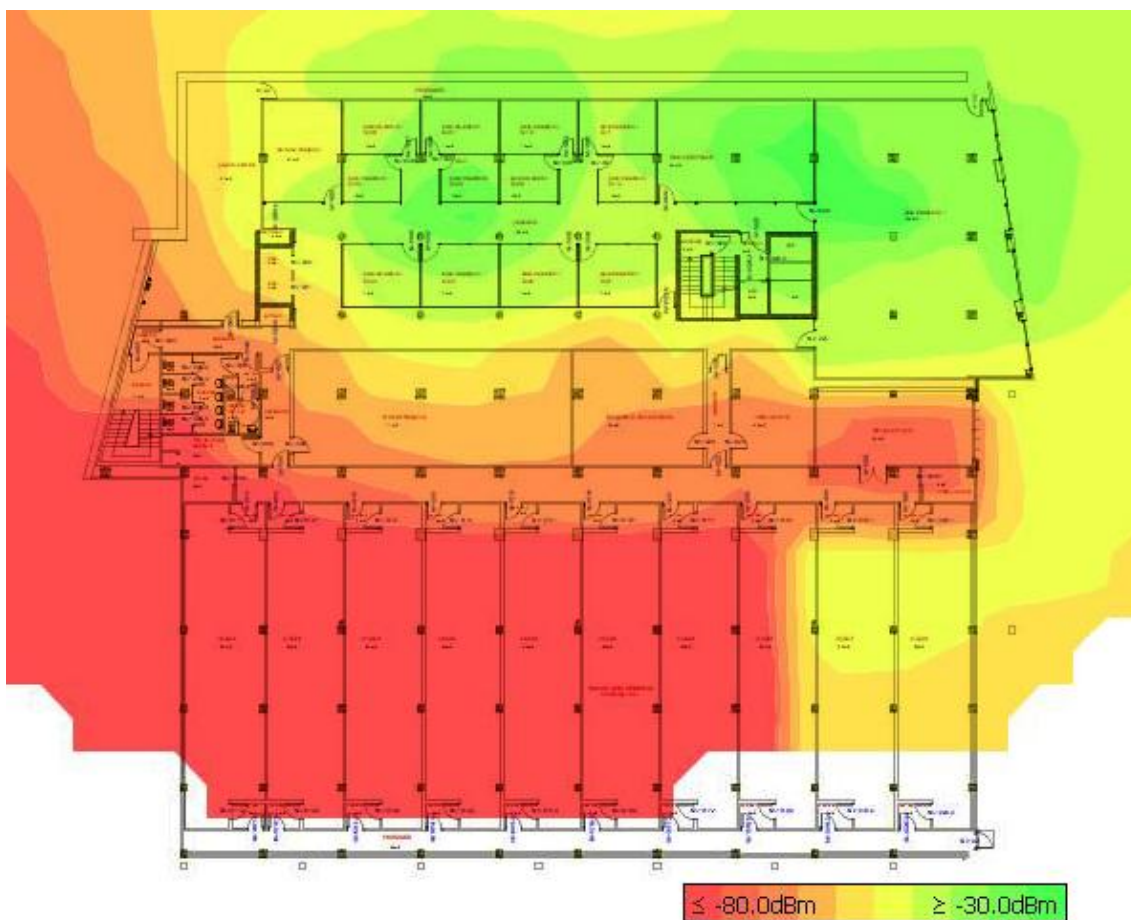

Universitat Autònoma de Barcelona

Servei d'Informàtica

Plànol de cobertura wifi de la Biblioteca de Comunicació i Hemeroteca General (Edifici N)

Planta -2

Qualitat del senyal:

Universitat Autònoma de Barcelona

Servei d'Informàtica

Plànol de cobertura wifi de la Biblioteca de Comunicació i Hemeroteca General (Edifici N)

Planta -1

Qualitat del senyal:

Baixa **Bona** **Excel·lent**

Universitat Autònoma de Barcelona