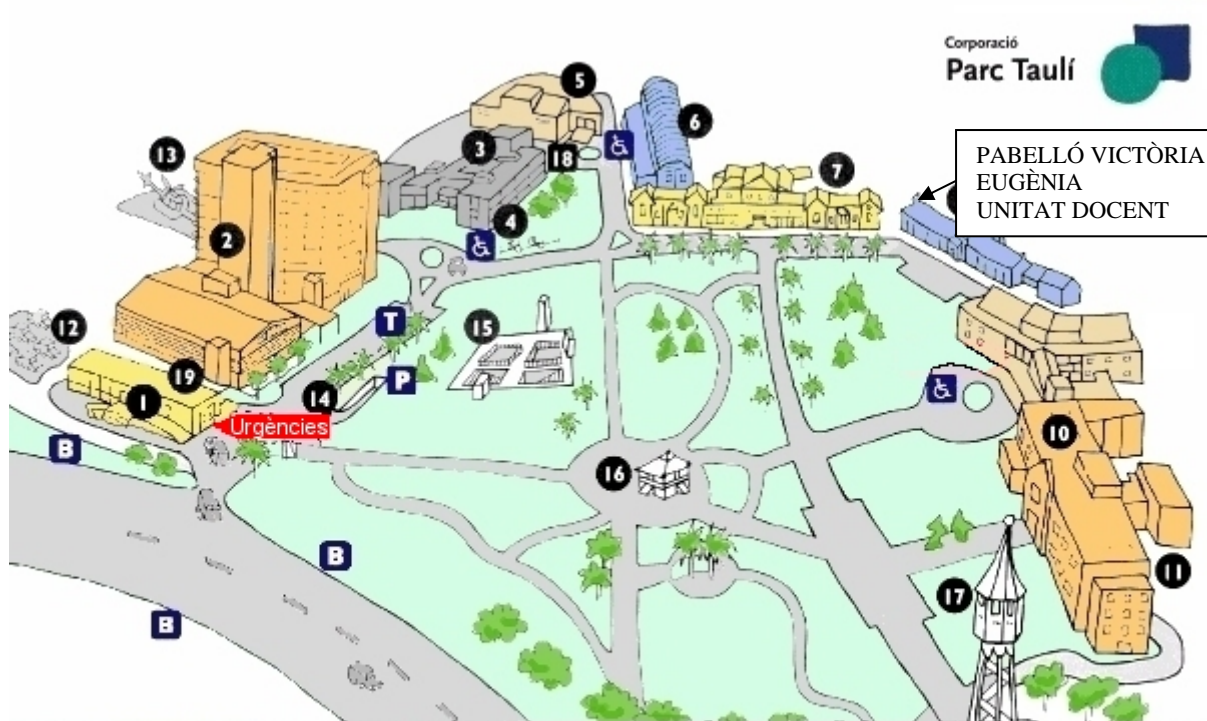

UNITAT DOCENT PARC TAULÍ

Corporació
Parc Taulí

PABEL·LÓ VICTÒRIA
EUGÈNIA
UNITAT DOCENT

- | | | |
|-------------------|-------------------------------|---|
| 1 Urgències | 5 Centre Quirúrgic Ambulatori | 14 Accés a l'aparcament subterrani |
| 2 Edifici Taulí | 6 Centre Diagnòstic UDIAT | 15 Àrea de restaurants i botigues |
| 3 Edifici SantaFé | 7 Edifici la Salut | 10 Edifici Albada Centre Socio-Sanitari |
| 4 Salut Mental | 8 Fundació Parc Taulí | 11 Hemodiàlisi Centre de dia |
| | Pabelló Victòria Eugènia | 12 Aparcament per als professionals |
| | | 13 Helistop |
| | | 16 Glorieta |
| | | 17 Torre de l'aigua |
| | | 18 Atenció Precoç |
| | | 19 Mortuori |
-
- | |
|---------------------------------|
| P Aparcament públic |
| T Parada de Taxi |
| B Parada de Bus |
| ♿ Aparcament minusvàlids |