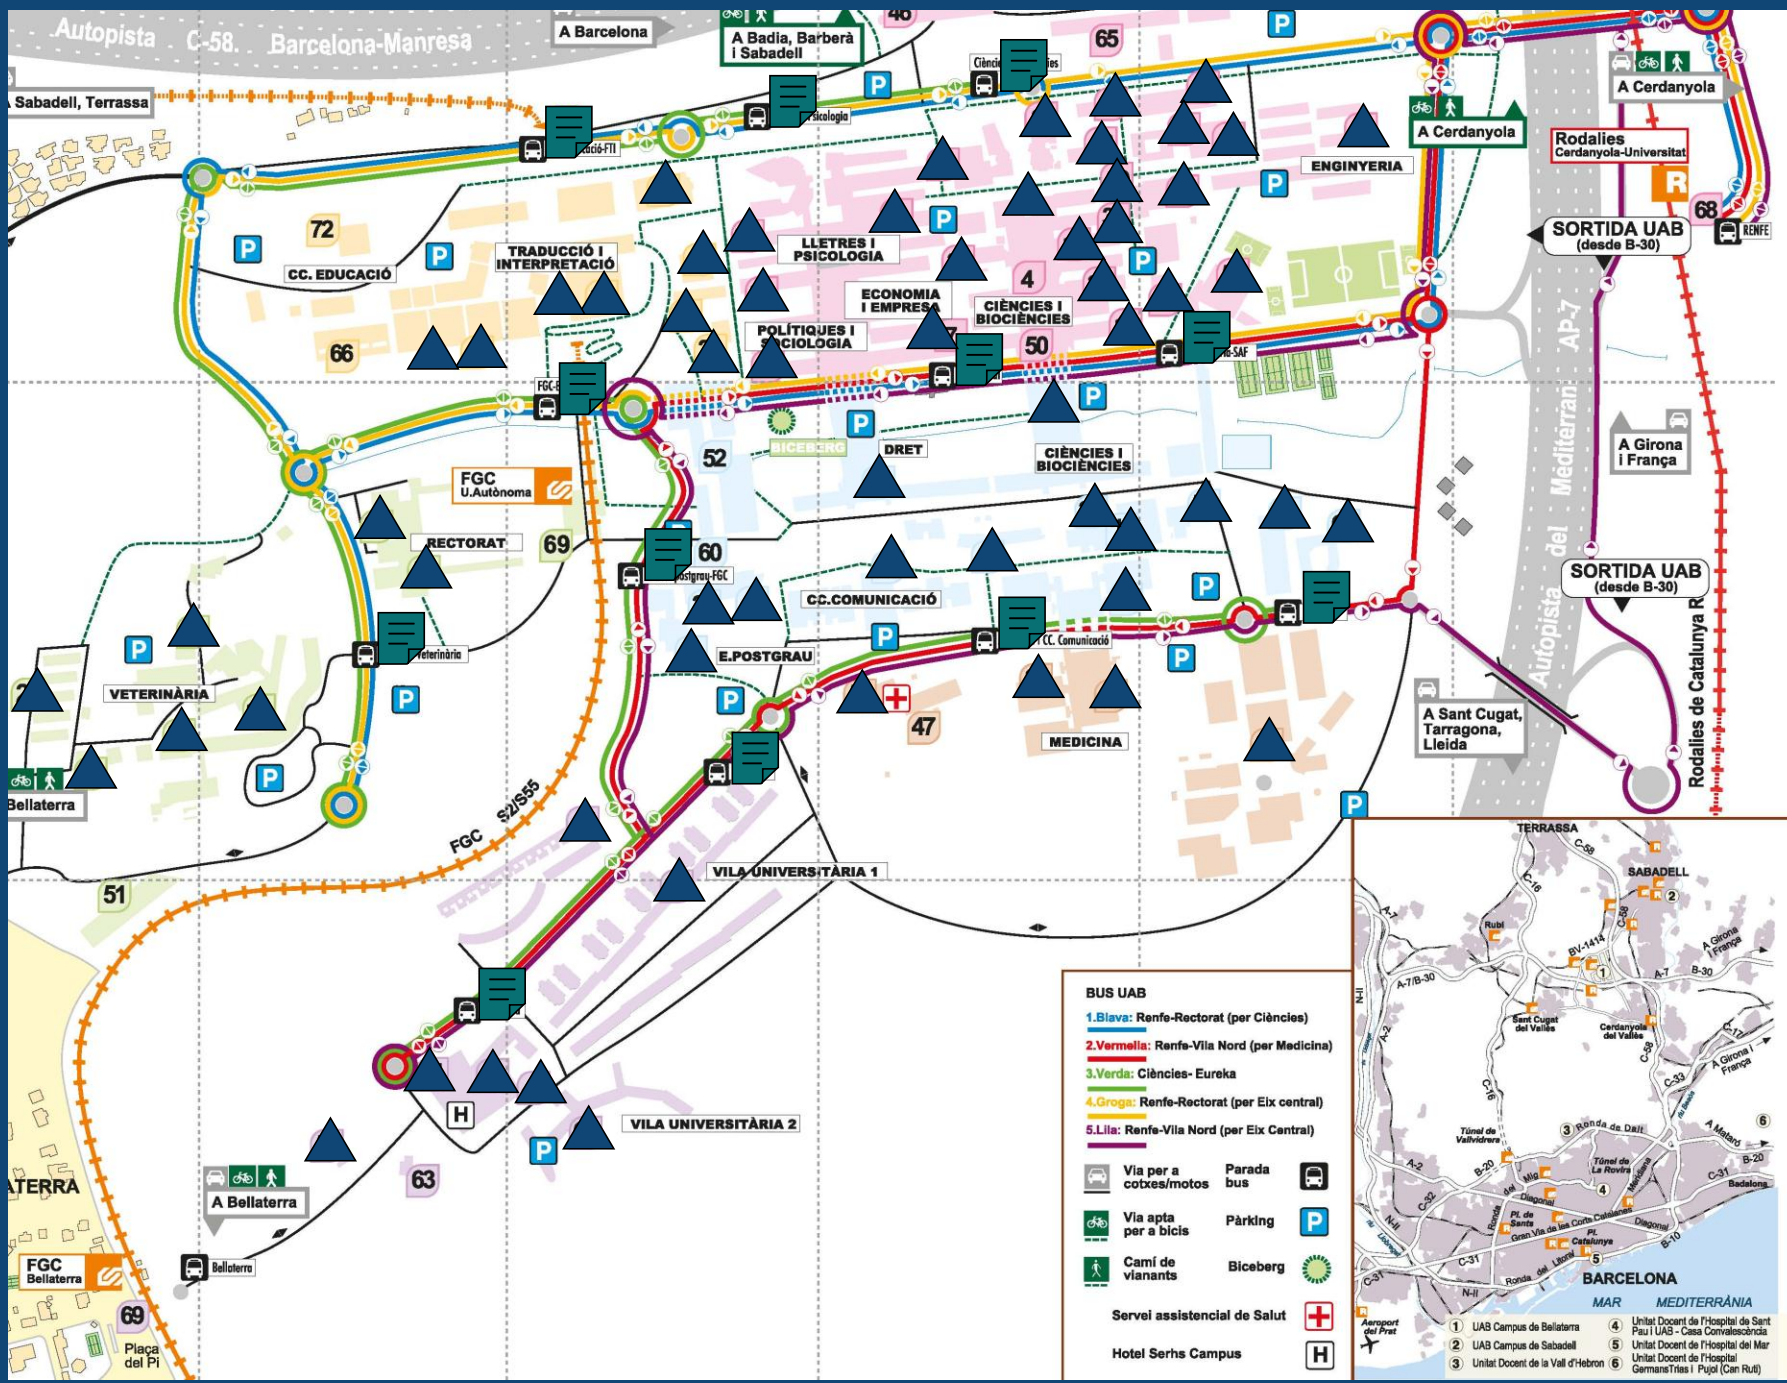

¿SABES CUÁL ES TU PARADA?

BUS UAB

- 1. Blava:** Renfe-Rectorat (per Ciències)
- 2. Vermella:** Renfe-Vila Nord (per Medicina)
- 3. Verda:** Ciències- Eureka
- 4. Groga:** Renfe-Rectorat (per Eix central)
- 5. Lila:** Renfe-Vila Nord (per Eix Central)

	Via per a cotxes/motos	Parada bus	
	Via apta per a bicis	Pàrking	
	Camí de vianants	Biceberg	
	Servei assistencial de Salut		
	Hotel Serhs Campus		