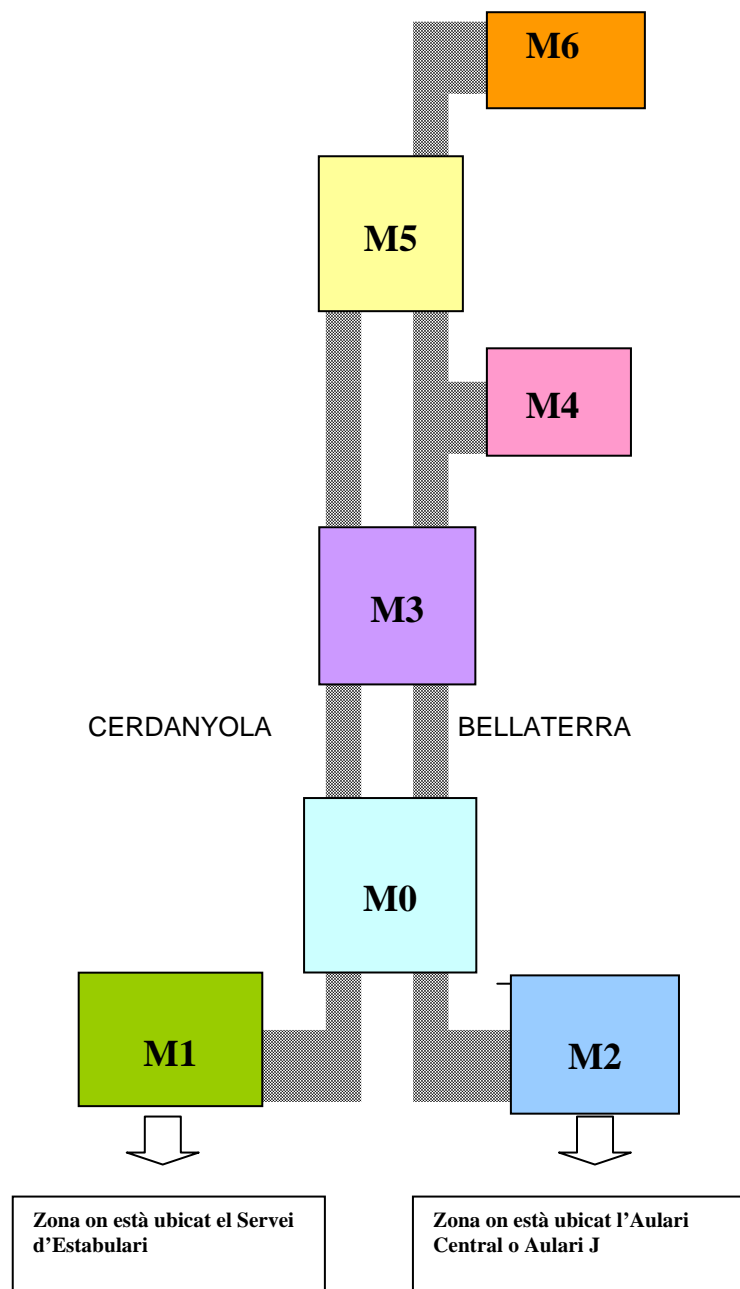

# UNITAT DOCENT CIÈNCIES MÈDIQUES BÀSIQUES ( BELLATERRA )

<p><b>Torre M0</b></p> <p><b>Planta baixa</b> Biblioteca <b>Primer pis</b> Hemeroteca, <b>Aula d'Informàtica</b> Unitat de Biofísica <b>Segon n pis</b> Administració Deganat Gestió Acadèmica Gestió Econòmica Unitat d'Educació Mèdica Centre de Recursos Docents Coordinació de la UDCMB Sala de Junes Sala de Graus VE3B (Viver d'Empreses) Departament d'Infermeria Departament de Fisioteràpia</p>	<p><b>Torre M2</b></p> <p><b>Planta baixa</b> Laboratori docent de Biofísica Aules docents <b>M2-001 i M2-002</b> Laboratoris de l'Institut de Neurociències Unitat d'Immunologia i laboratoris propis Secretaria del Laboratori de Proteòmica CSIC-UAB Unitat Tècnica de Protecció Radiològica. <b>Primer pis</b> Departament de Bioquímica i Biologia Molecular Unitat de Bioquímica Institut de Neurociències Laboratoris de Proteòmica CSIC-UAB.</p>	<p><b>Torre M3</b></p> <p><b>Segon pis</b> Departament de Pediatria, Obstetrícia, Ginecologia i Medicina Preventiva Unitat de Bioestadística Servei d'Informàtica Distribuïda (<b>dues aules informàtiques</b>) Unitat de Biologia Cel·lular i Genètica Mèdica.</p>	<p><b>Torre M5</b></p> <p><b>Planta baixa</b> Aules docents <b>M5-002, M5-003, M5-005, M5-006, M5-007 i M5-009</b> Servei de Reprografia <b>Primer pis</b> Departament de Psiquiatria i Medicina Legal Unitat de Psicologia Mèdica Unitat d'Histologia.</p>
<p><b>Torre M1</b></p> <p><b>Planta baixa</b> Aules de la Facultat de Medicina Seu del Consell d'Estudiants de la Facultat de Medicina. <b>Primer pis</b> Administració i Direcció del Servei de Llengües Aulari</p>	<p><b>Torre M3</b></p> <p><b>Planta soterrani</b> Estabulari de Peixos Laboratori d'Arqueozoologia Espais per oficials de manteniment propi i central Espais del bar-restaurant Vestidors del personal del Servei de Neteja Quadre general de llums i galeries de servei de la facultat <b>Planta baixa</b> Accés principal de la facultat Suport Logístic i Punt d'informació <b>Sala d'Estudi i Bar</b> <b>Primer pis</b> Secretaria del Departament de Biologia Cel·lular, de Fisiologia i d'Immunologia Coordinació de la titulació d'Infermeria Despatxos de la Unitat de Bioestadística VE3B (Viver d'Empreses) Restaurant</p>	<p><b>Torre M4</b></p> <p><b>Planta baixa</b> Laboratoris docents de Biologia Cel·lular i Genètica Mèdica, d'Histologia i de Fisiologia Llibreria Espaxs Aula docent amb videoconferència M4-001 <i>Espai per una futura Aula d'Habilitats.</i> <b>Primer pis</b> Departament de Farmacologia, de Terapèutica i de Toxicologia Unitat de Fisiologia.</p>	<p><b>Torre M6</b></p> <p><b>Planta baixa</b> Aules docents <b>M6-001, M6-002, M6-003 i M6-004</b> Osteoteca Sala de Dissecció. <b>Primer pis</b> Laboratoris docents de Bioquímica Història de la Medicina Departament de Ciències Morfològiques Unitat d'Anatomia i d'Embriologia Humana.</p>