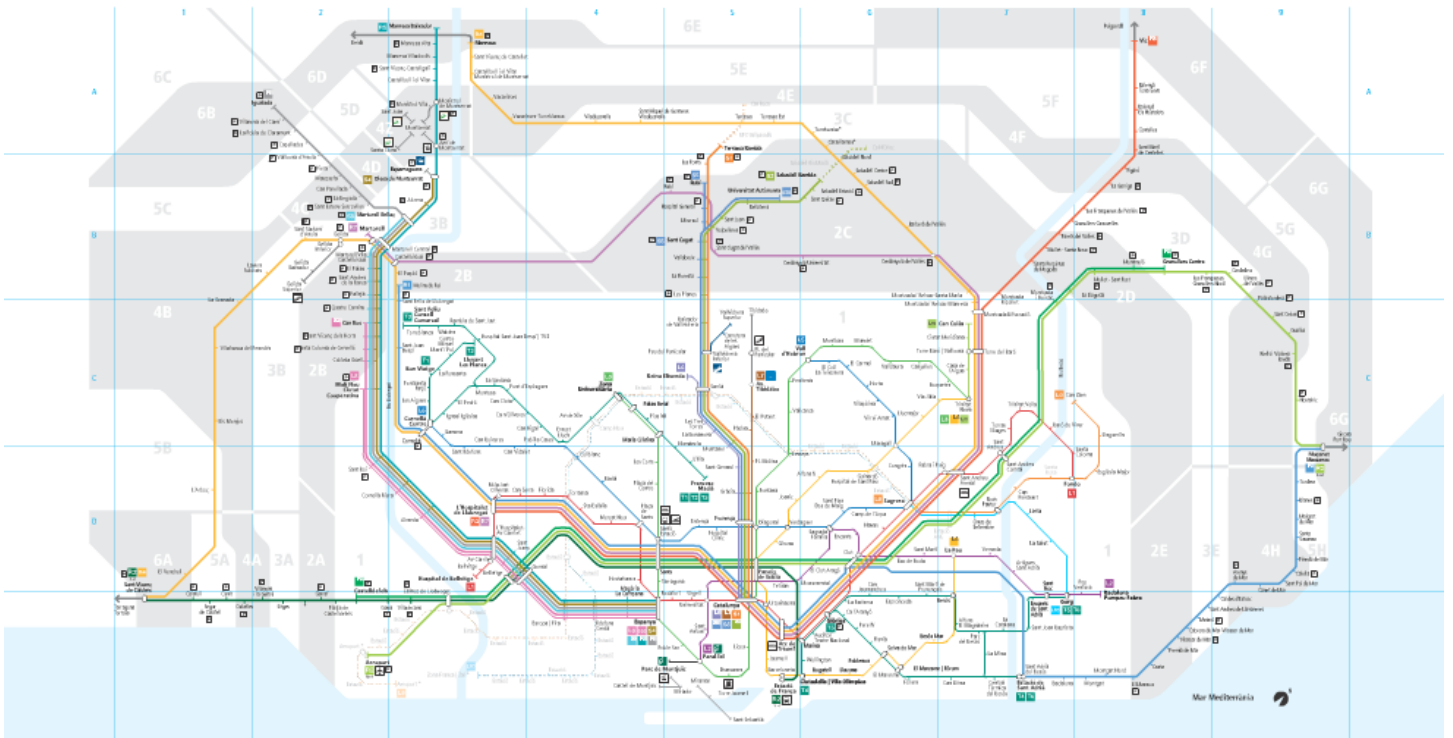

ZONIFICACIÓ DE RENFE

ESTACIÓ D'ORIGEN	ZONES
Aeroport el Prat	3
Arc de Triomf (Barcelona)	3
Arenys de Mar	4
Badalona	3
Balenyà - Els Hostalets	5
Balenyà - Tona - Seva	5
Barberà del Vallès	2
Bellvitge	3
Blanes	6
Borgonyà	+6
Cabrera de Mar	3
Calafell	5
Caldes d'Estrac	4
Calella	5
Campdevàrol	+6
Canet de Mar	4
Cardedeu	4
Castellarnau	2
Castellbell i el Vilar - Monistrol de Montserrat	4
Castellbisbal	2
Castelldefels	3
Centelles	5

Cerdanyola del Vallès	2
Cornellà	3
Cubelles	5
Cunit	5
El Clot-Aragó	3
El Masnou	3
El Papiol	3
El Prat de Llobregat	3
El Vendrell	5
Els Monjos	4
Estació de França (Barcelona)	3
Figaró	4
Garraf	3
Gavà	3
Gelida	3
Granollers - Canovelles	3
Granollers centre	3
Gualba	5
Hostalric	6
La Farga de Beblé	+6
La Garriga	4
La Granada	4
La Llagosta	3
La Molina	+6
L'Arboç	5
Lavern - Subirats	3
Les Franqueses - Granollers Nord	3
Les Franqueses del Vallès	3
L'Hospitalet de Llobregat	3
Llinars del Vallès	4
Maçanet - Massanes	6
Malgrat de Mar	5
Manlleu	+6
Manresa	5
Martorell	2
Mataró	4
Molins de Rei	3
Mollet - Sta. Rosa	3
Mollet- St. Fost	3
Montcada Bifurcació	3
Montcada i Reixac- Sta. Maria	3
Montcada i Reixac-Manresa	3
Montgat	3
Montgat Nord	3
Montmeló	3
Ocata	3
Palautordera	5
Parets del Vallès	3
Pg. De Gràcia (Barcelona)	3
Pineda de Mar	5
Pl. Catalunya (Barcelona)	3

ZONIFICACIÓ DE FGC

ESTACIÓ	GRUP
Plaça Catalunya	5
Provença	5
Gràcia	5
Sant Gervasi	5
Muntaner	5
La Bonanova	5
Les Tres Torres	5
Sarrià	4
Reina Elisena	5
Pl. Molina	5
Pàdua	5
El Putxet	5
Av. Tibidabo	5
Peu del Funicular	3
Vallvidrera Superior	4

Baixador de Vallvidrera	3
Les Planes	3
La Floresta	2
Valldoreix	2
Sant Cugat	1
Mira-sol	2
Hospital General de Catalunya	2
Rubí	2
Sabadell	2
Les Fonts	3
Terrassa	4
Sant Joan	1
Bellaterra	1
Sant Quirze	1